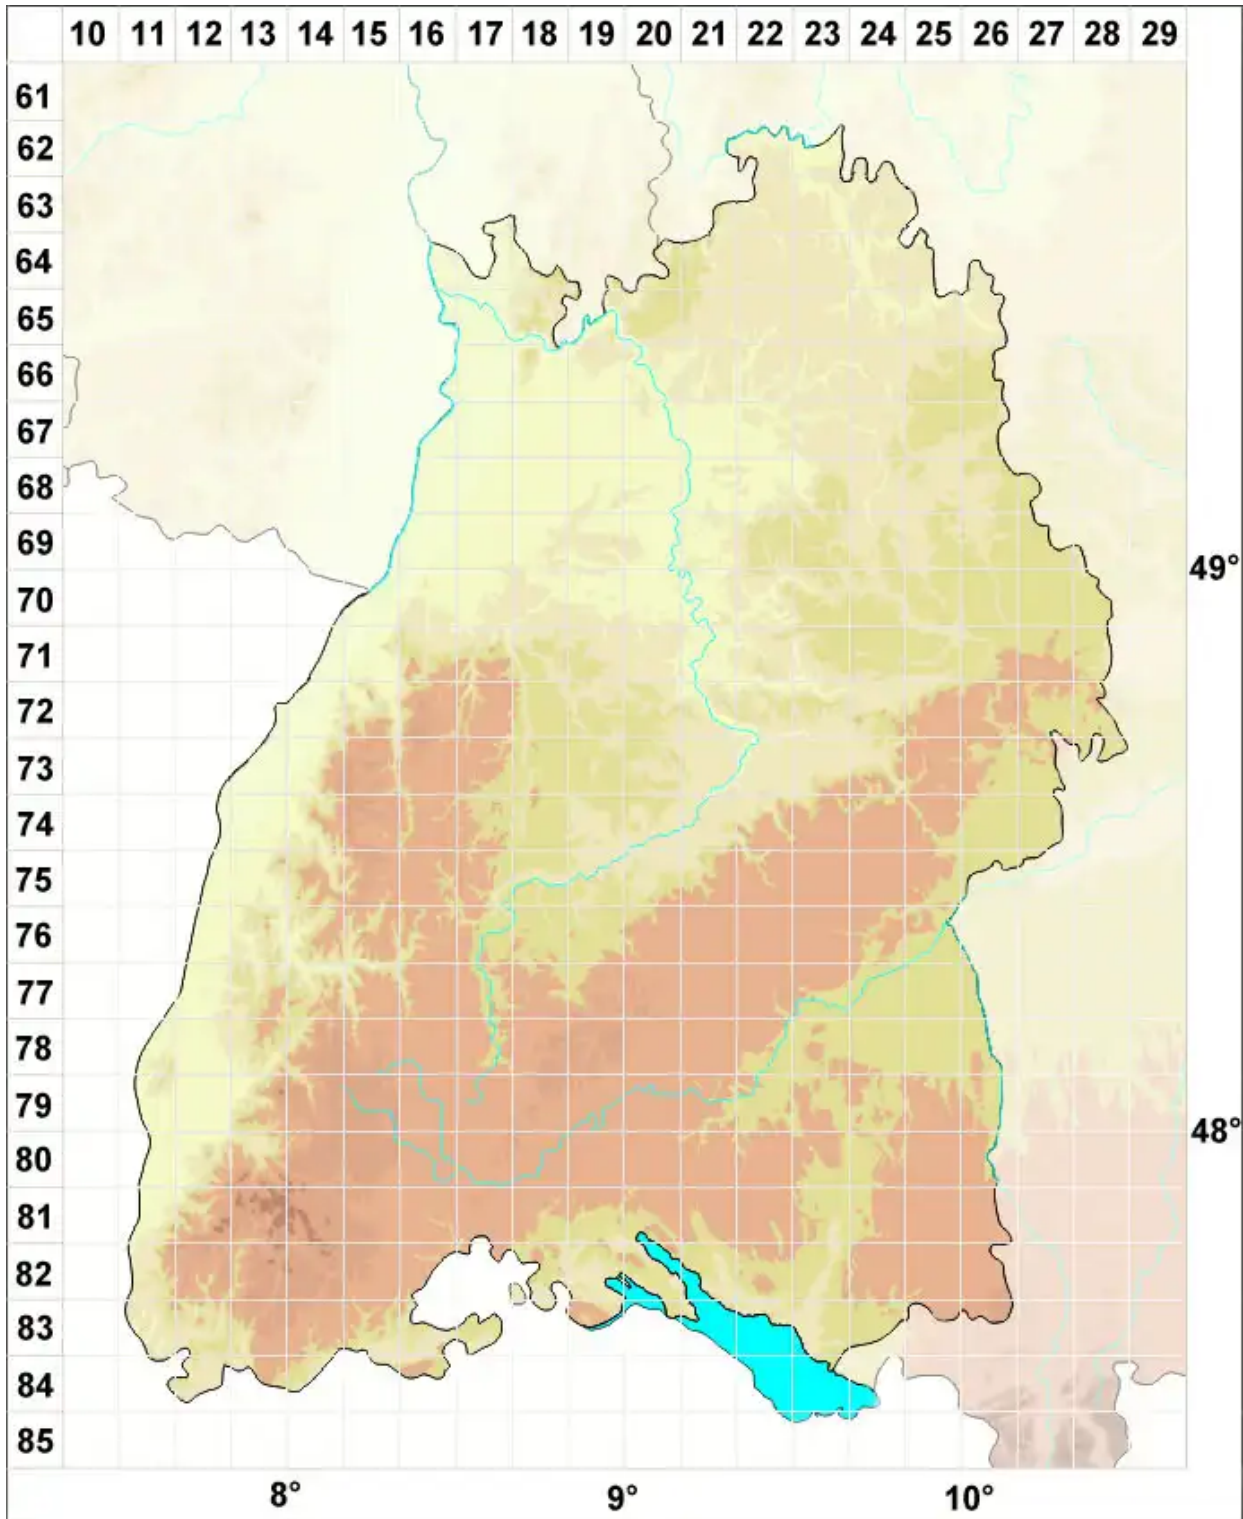

Opegrapha cesareensis Nyl.

Legende:

Symbole:

Ausgefülltes Symbol:
Zeitraum von 1980 bis heute (Aktuelle Angabe)

Leeres Symbol:
Zeitraum vor 1980 (Altangabe)

Quadrat: Herbarbeleg