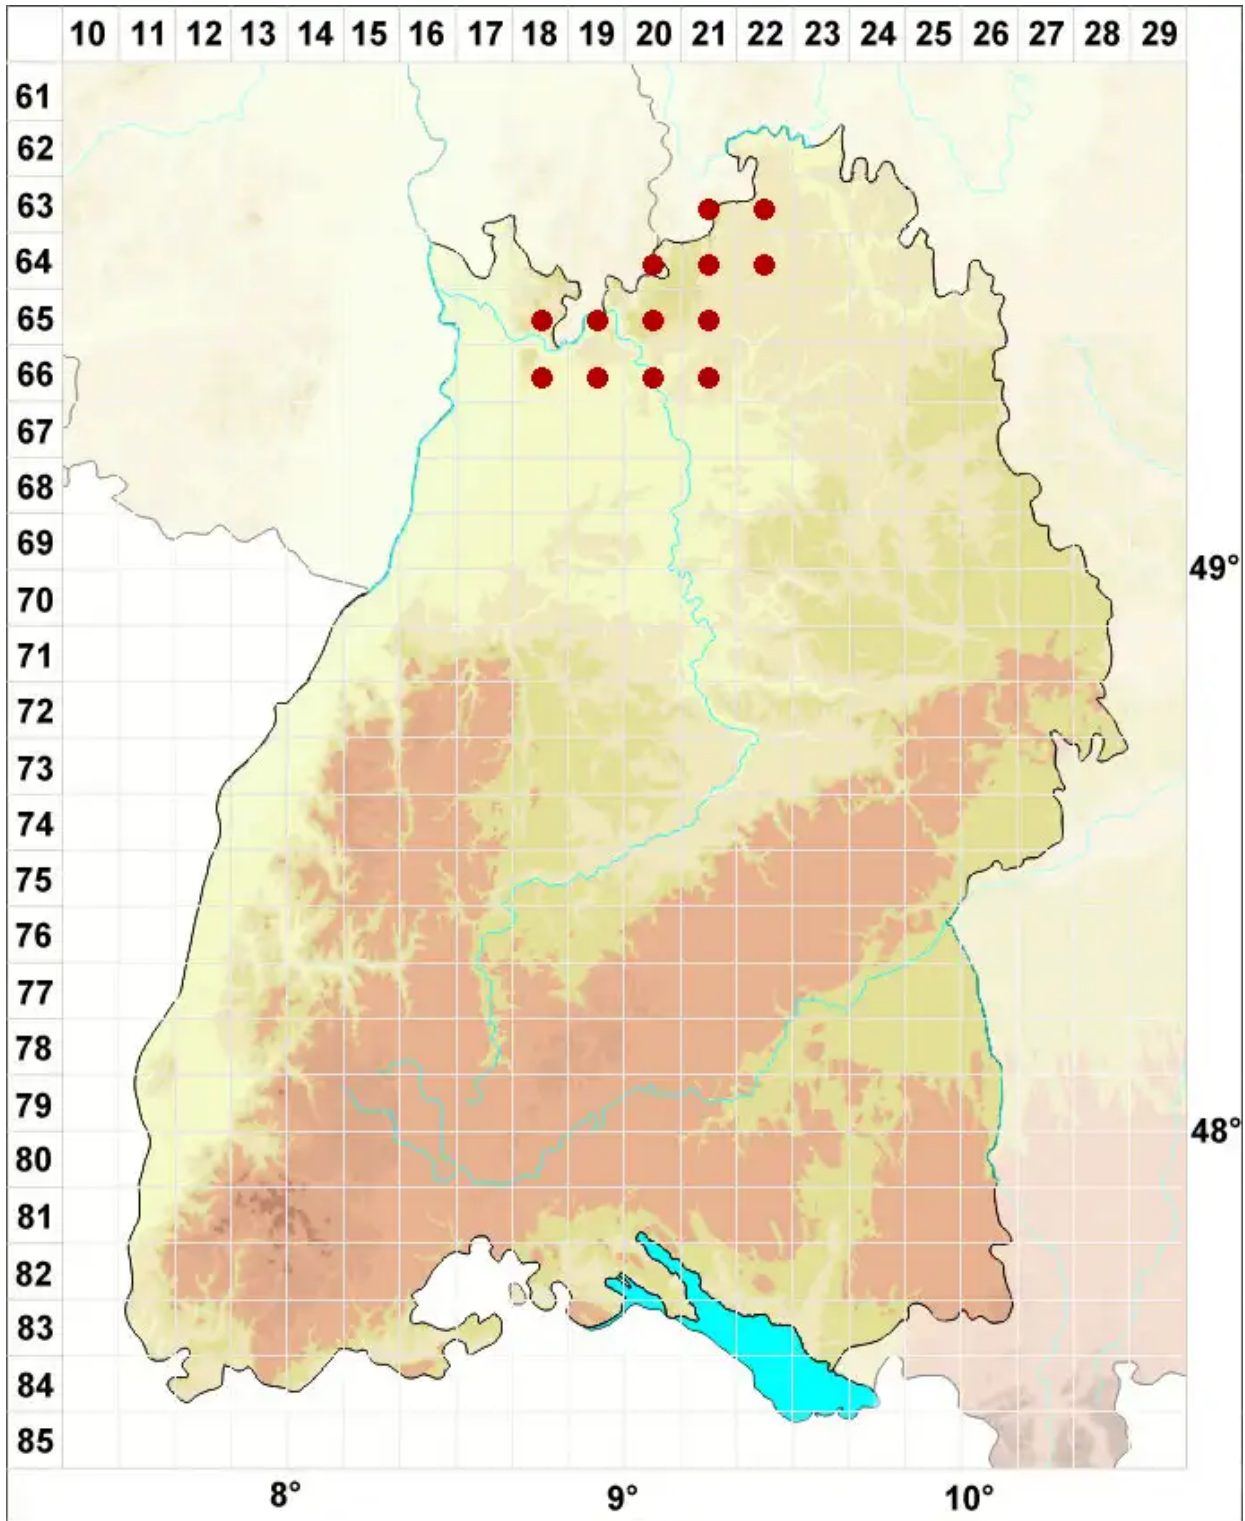

Opegrapha atra Pers.

Legende:

- Symbole:**
- Ausgefülltes Symbol:
Zeitraum von 1980 bis heute (Aktuelle Angabe)
 - Leeres Symbol:
Zeitraum vor 1980 (Altangabe)
 - Quadrat: Herbarbeleg