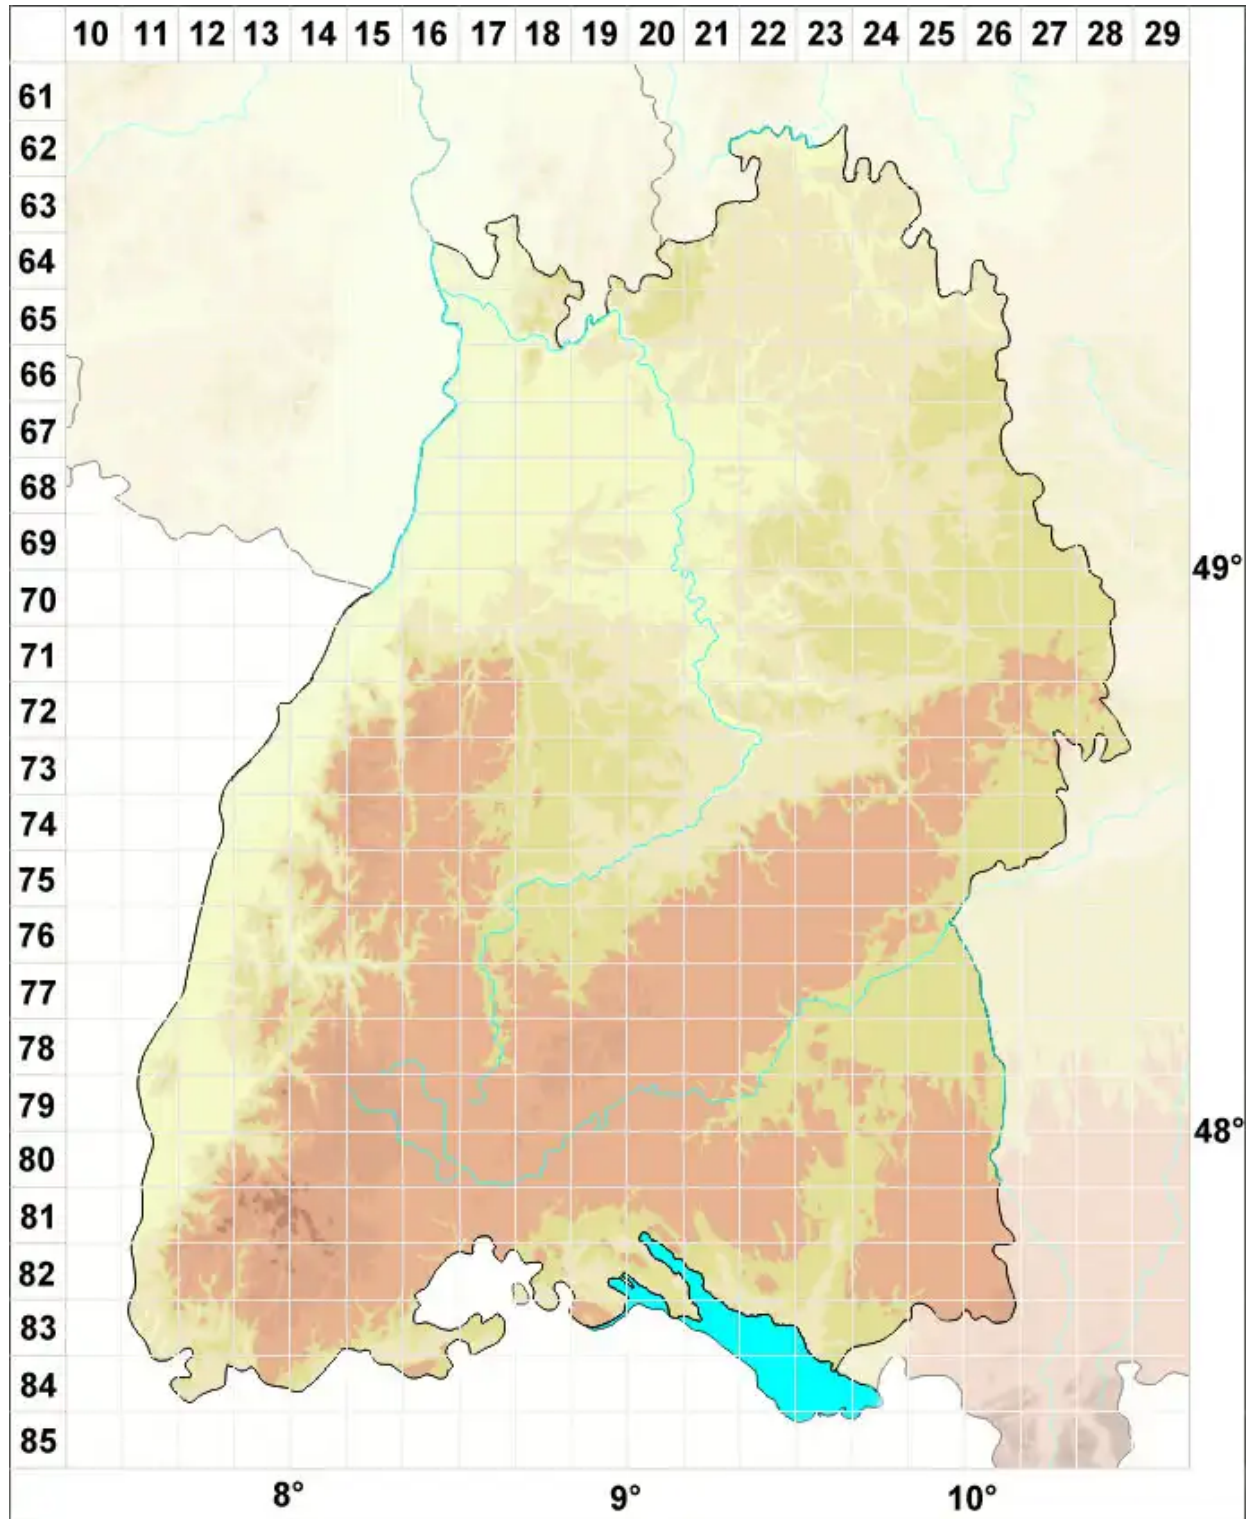

Opegrapha areniseda Nyl.

Sand-Zeichenflechte

Legende:

Symbole:

Ausgefülltes Symbol:
Zeitraum von 1980 bis heute (Aktuelle Angabe)

Leeres Symbol:
Zeitraum vor 1980 (Altangabe)

Quadrat: Herbarbeleg