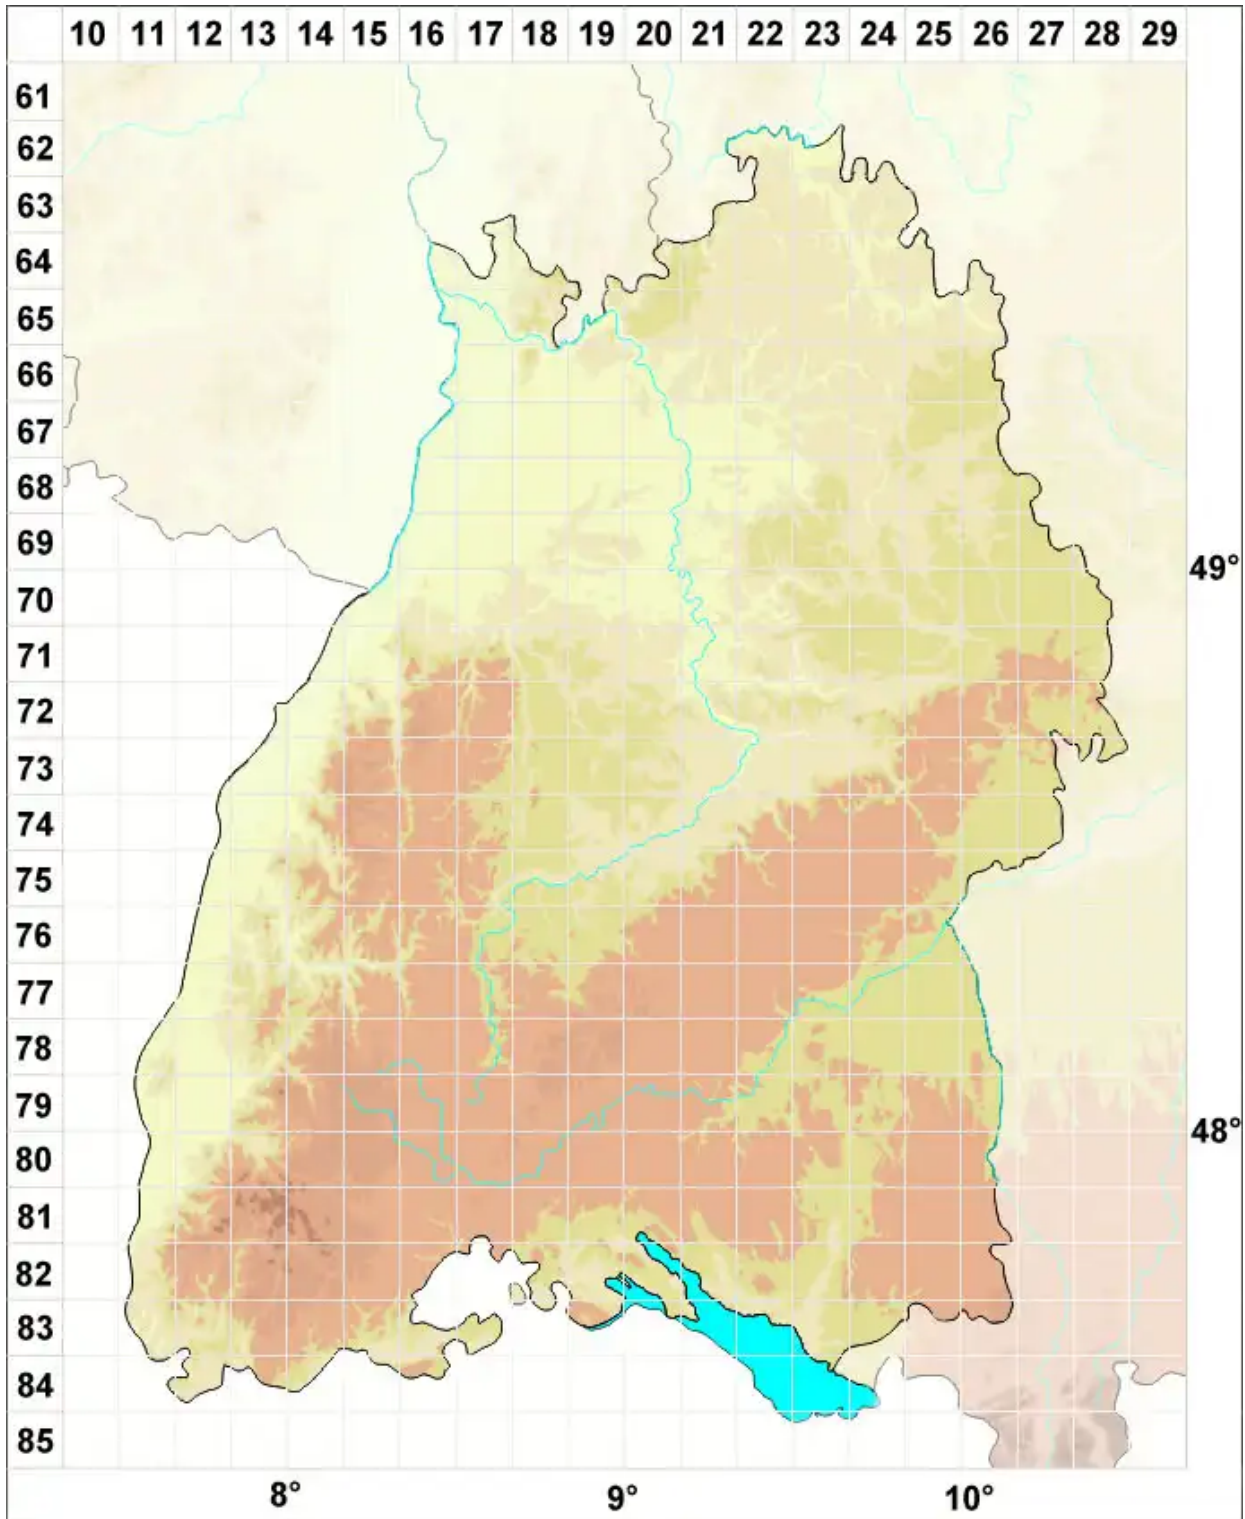

Ochrolechiaceae

Legende:

- Symbole:**
- Ausgefülltes Symbol:
Zeitraum von 1980 bis heute (Aktuelle Angabe)
 - Leeres Symbol:
Zeitraum vor 1980 (Altangabe)
 - Quadrat: Herbarbeleg