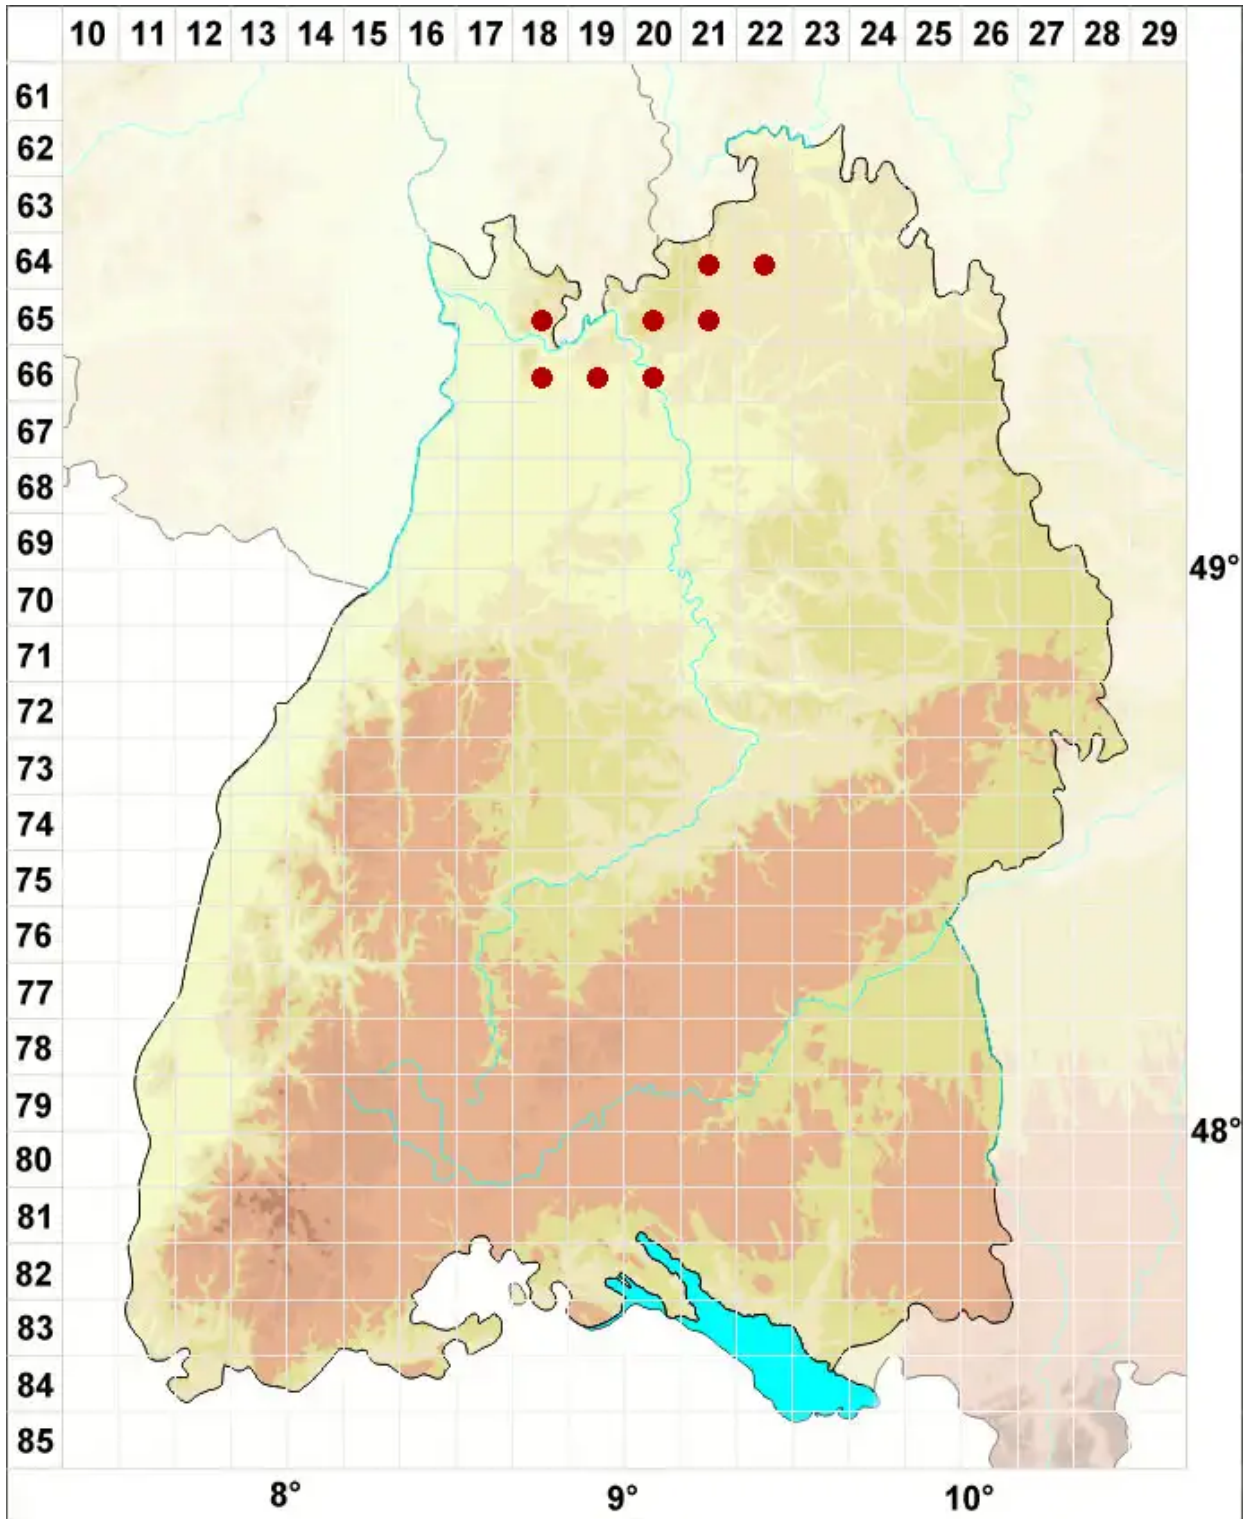

Ochrolechia turneri (Sm.) Hasselrot

Gewöhnliche Cremeflechte

Legende:

- Symbole:**
- Ausgefülltes Symbol:
Zeitraum von 1980 bis heute (Aktuelle Angabe)
 - Leeres Symbol:
Zeitraum vor 1980 (Altangabe)
 - Quadrat: Herbarbeleg