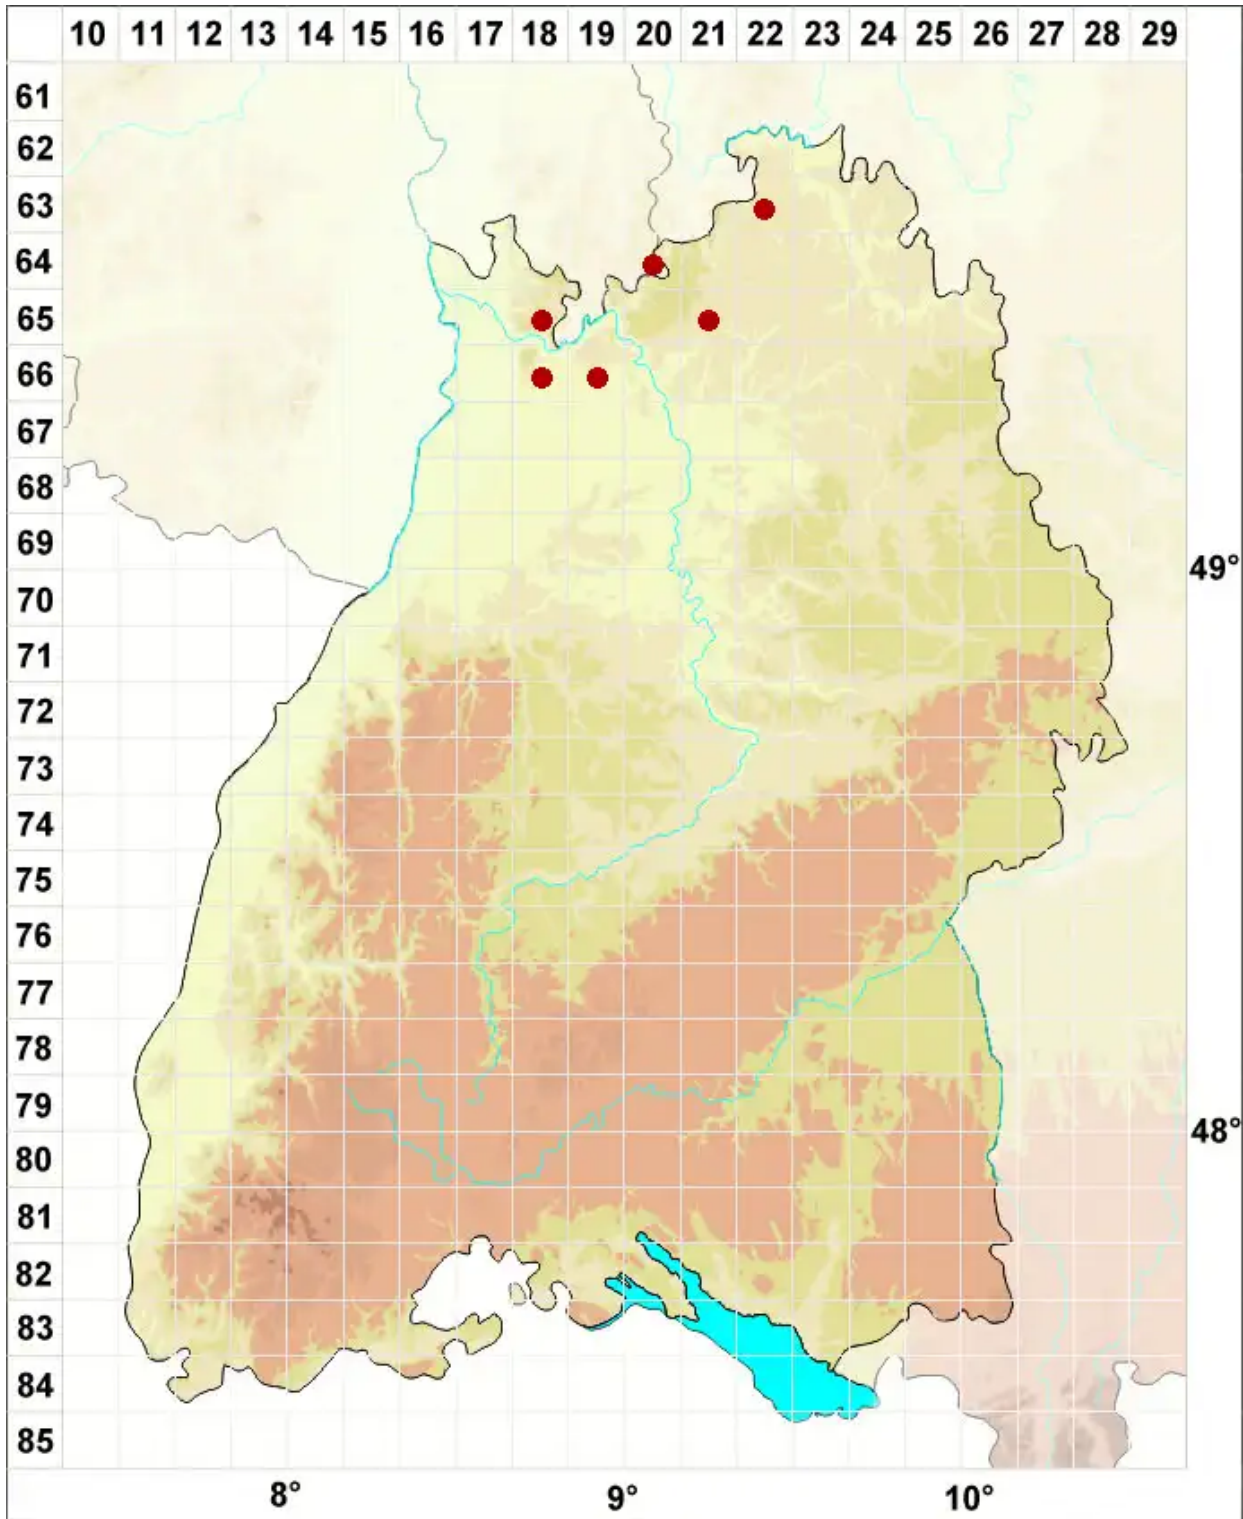

Ochrolechia subviridis (Høeg) Erichsen

Körnige Cremeflechte

Legende:

- Symbole:**
- Ausgefülltes Symbol:
Zeitraum von 1980 bis heute (Aktuelle Angabe)
 - Leeres Symbol:
Zeitraum vor 1980 (Altangabe)
 - Quadrat: Herbarbeleg