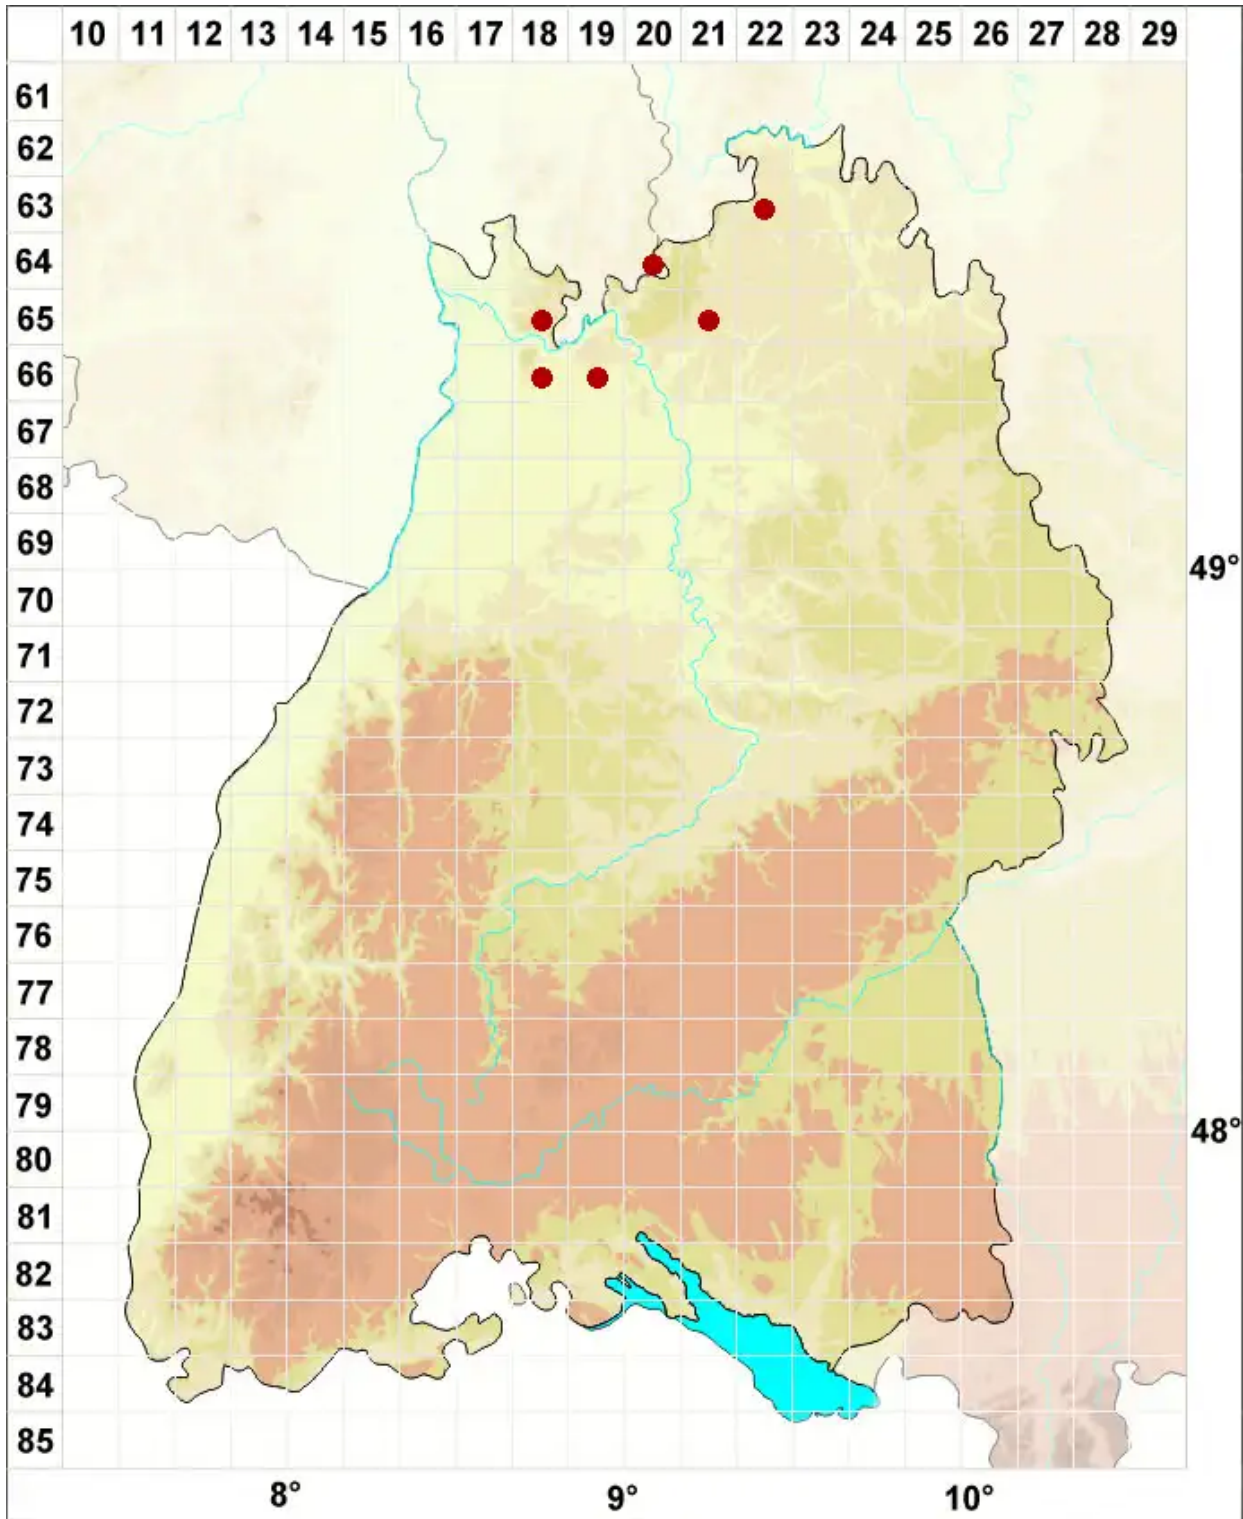

# Ochrolechia subviridis (Høeg) Erichsen

Körnige Cremeflechte

Legende:

- Symbole:**
- Ausgefülltes Symbol:  
Zeitraum von 1980 bis heute (Aktuelle Angabe)
  - Leeres Symbol:  
Zeitraum vor 1980 (Altangabe)
  - Quadrat: Herbarbeleg