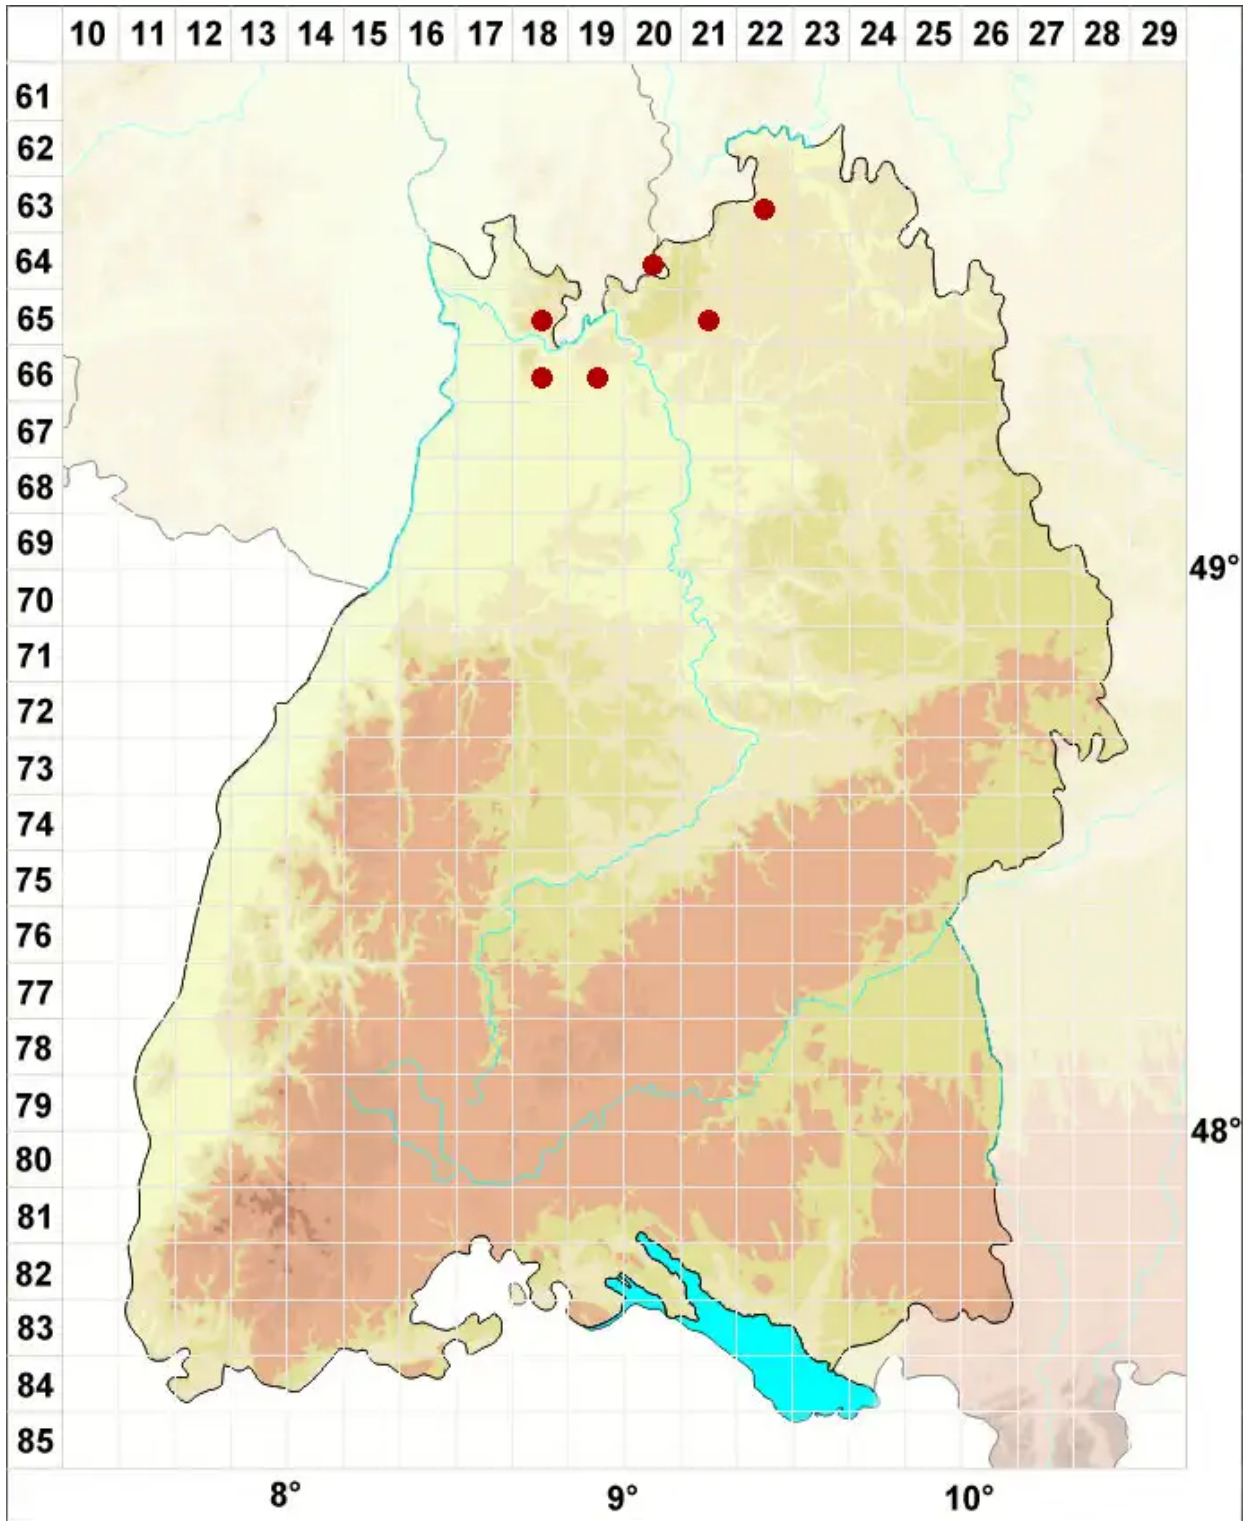

# Ochrolechia subviridis (Høeg) Erichsen

Körnige Cremeflechte

Legende:

- Symbole:**  
Ausgefülltes Symbol:  
Zeitraum von 1980 bis heute (Aktuelle Angabe)  
Leeres Symbol:  
Zeitraum vor 1980 (Altangabe)  
Quadrat: Herbarbeleg