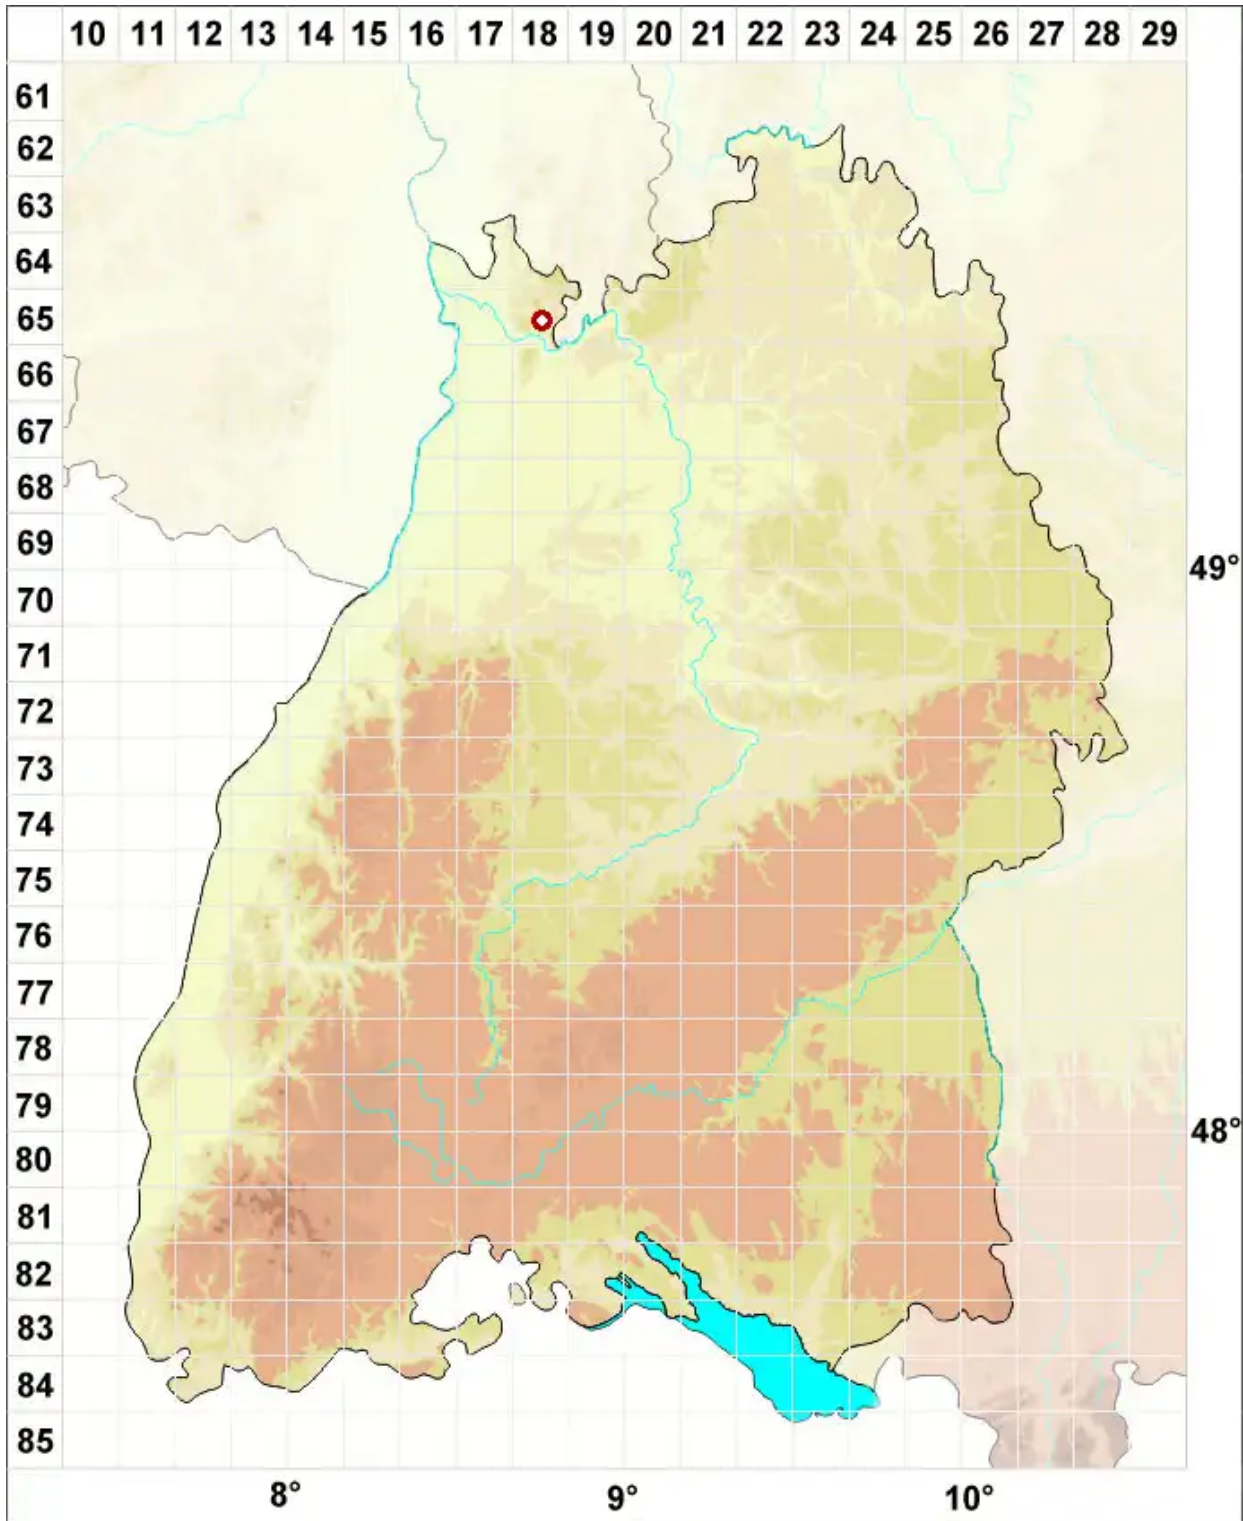

Ochrolechia pallescens (L.) A. Massal.

Bleiche Cremeflechte

Legende:

Symbole:
Ausgefülltes Symbol:
Zeitraum von 1980 bis heute (Aktuelle Angabe)
Leeres Symbol:
Zeitraum vor 1980 (Altangabe)
Quadrat: Herbarbeleg