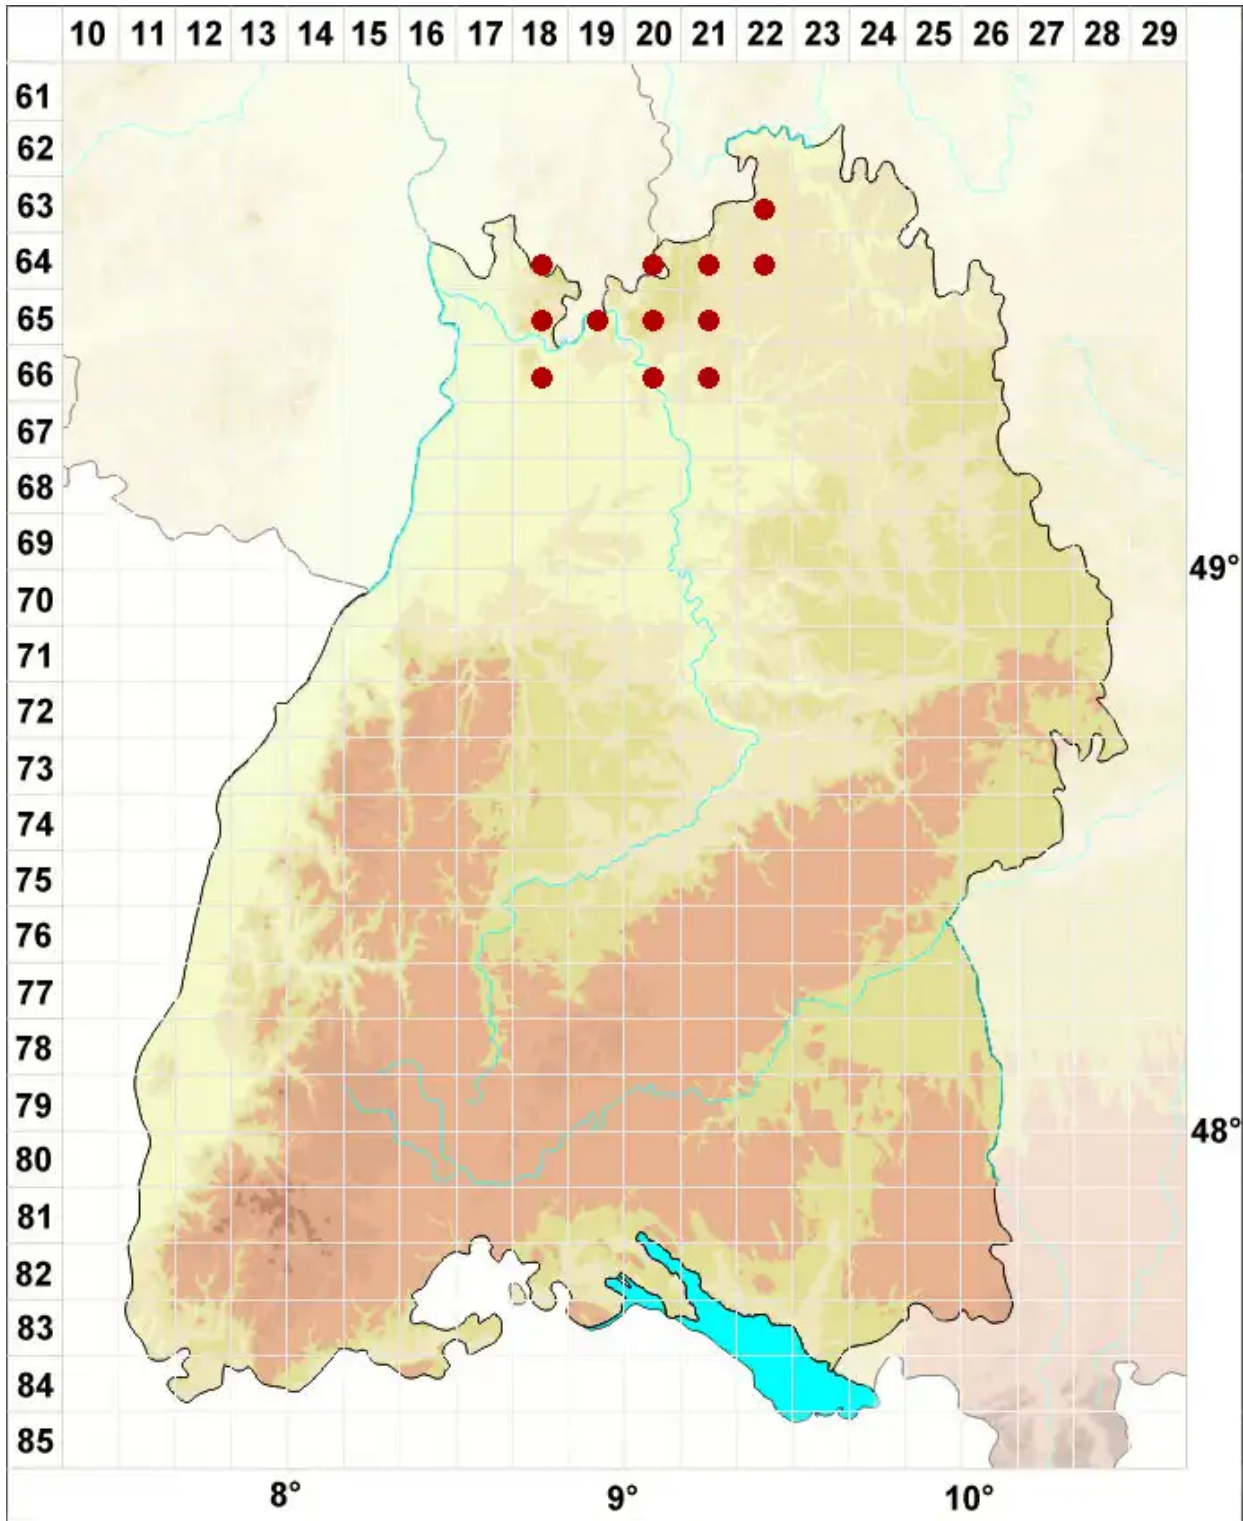

Ochrolechia microstictoides Räsänen

Kleilige Cremeflechte

Legende:

Symbole:
Ausgefülltes Symbol:
Zeitraum von 1980 bis heute (Aktuelle Angabe)
Leeres Symbol:
Zeitraum vor 1980 (Altangabe)
Quadrat: Herbarbeleg