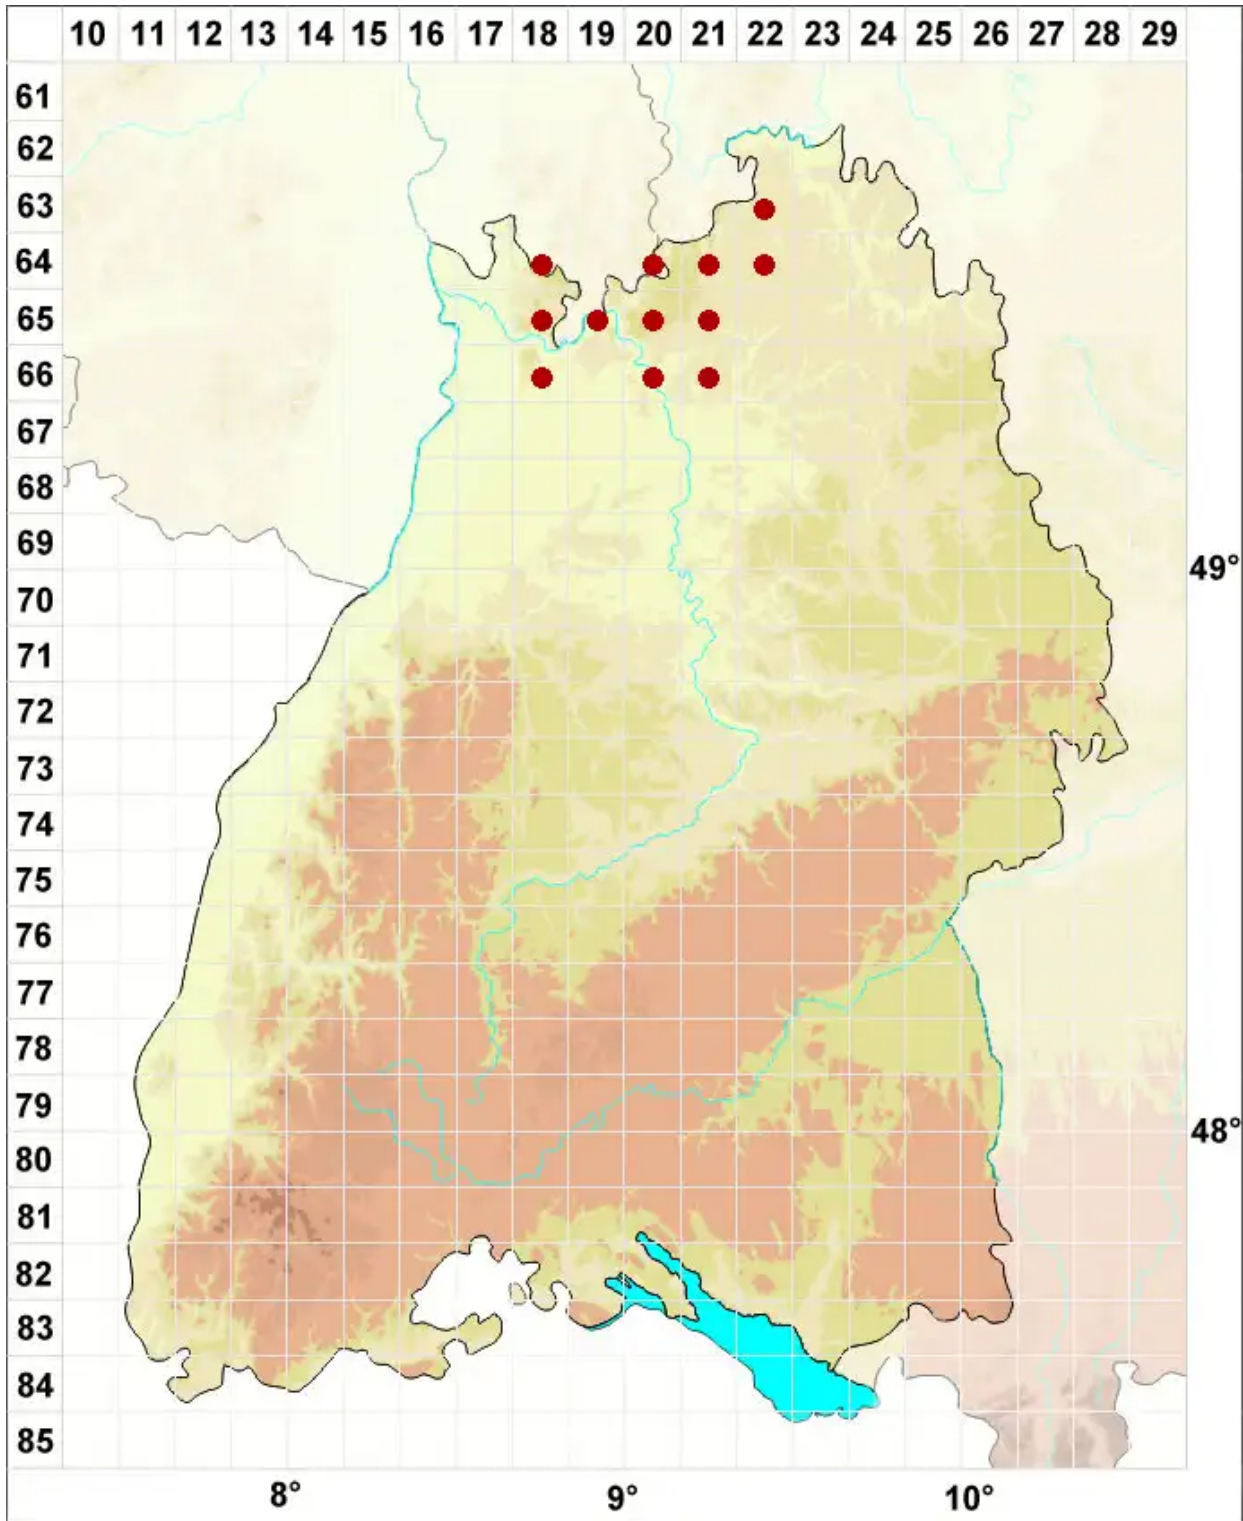

Ochrolechia microstictoides Räsänen

Kleilige Cremeflechte

Legende:

- Symbole:**
- Ausgefülltes Symbol:
Zeitraum von 1980 bis heute (Aktuelle Angabe)
 - Leeres Symbol:
Zeitraum vor 1980 (Altangabe)
 - Quadrat: Herbarbeleg