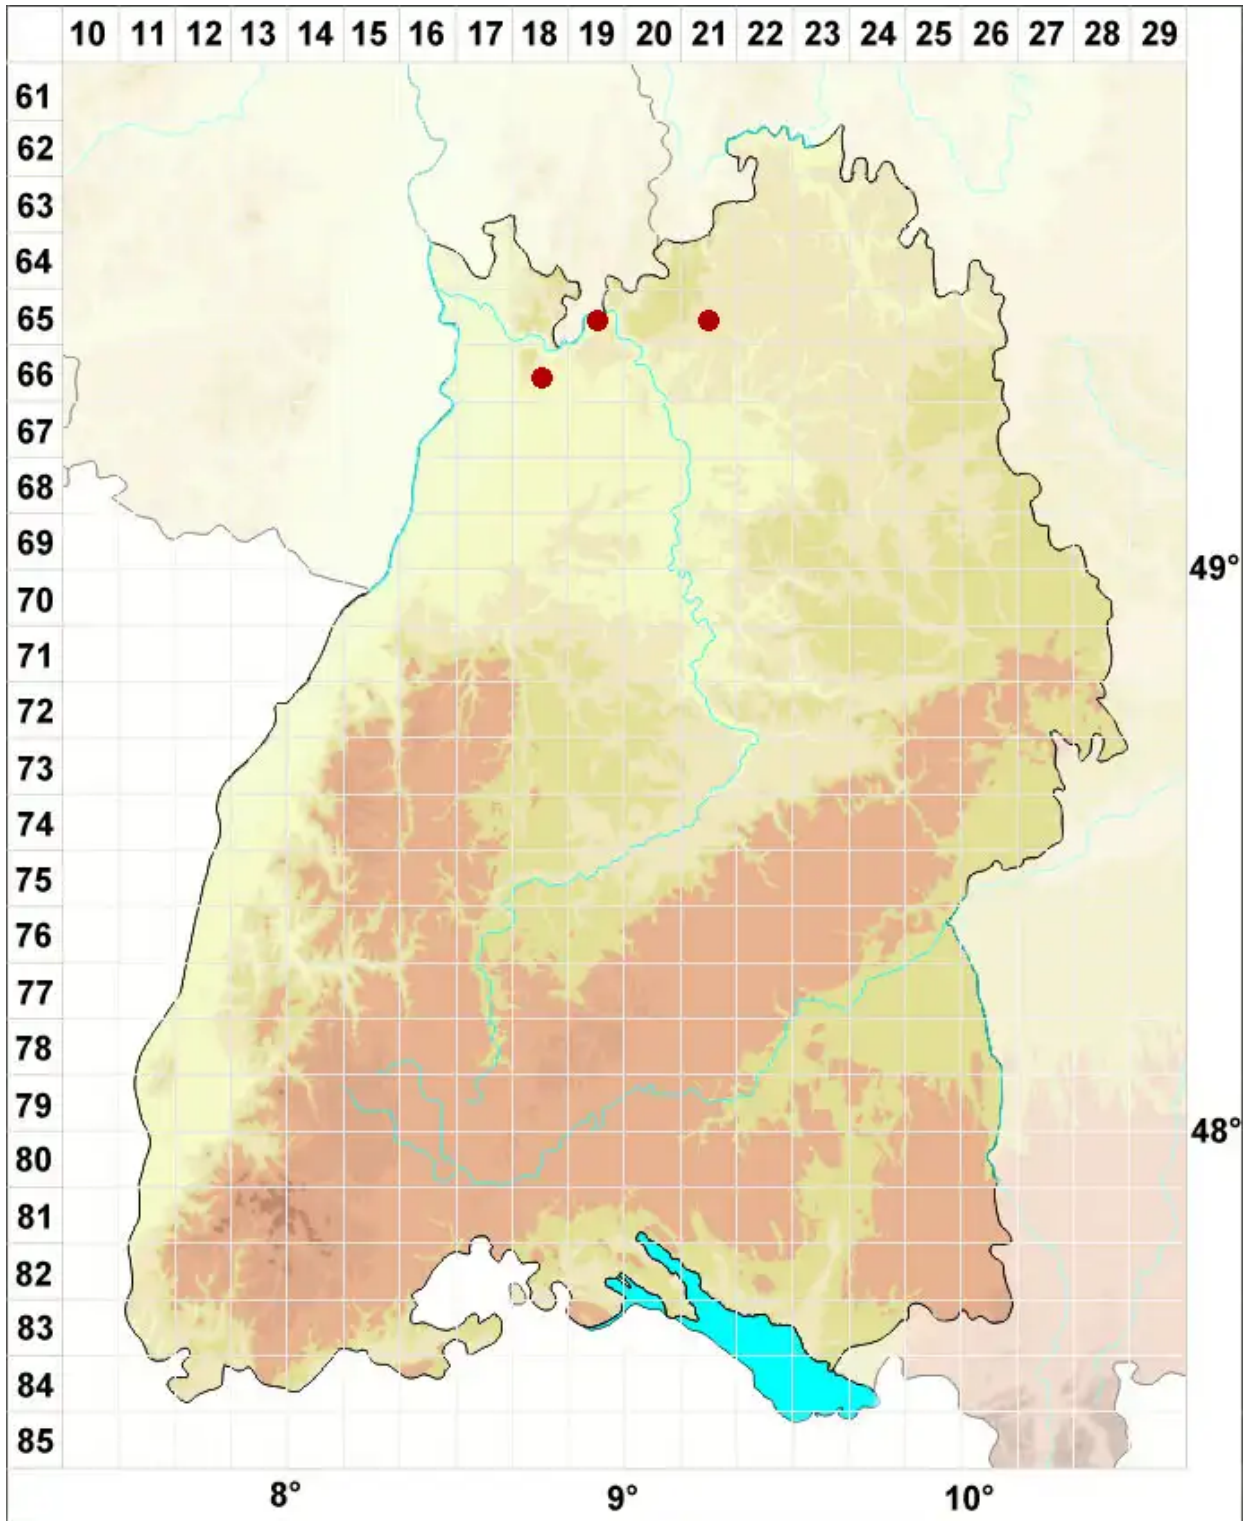

# Ochrolechia arborea (Kreyer) Almb.

Baum-Cremeflechte

Legende:

**Symbole:**  
Ausgefülltes Symbol:  
Zeitraum von 1980 bis heute (Aktuelle Angabe)  
Leeres Symbol:  
Zeitraum vor 1980 (Altangabe)  
Quadrat: Herbarbeleg