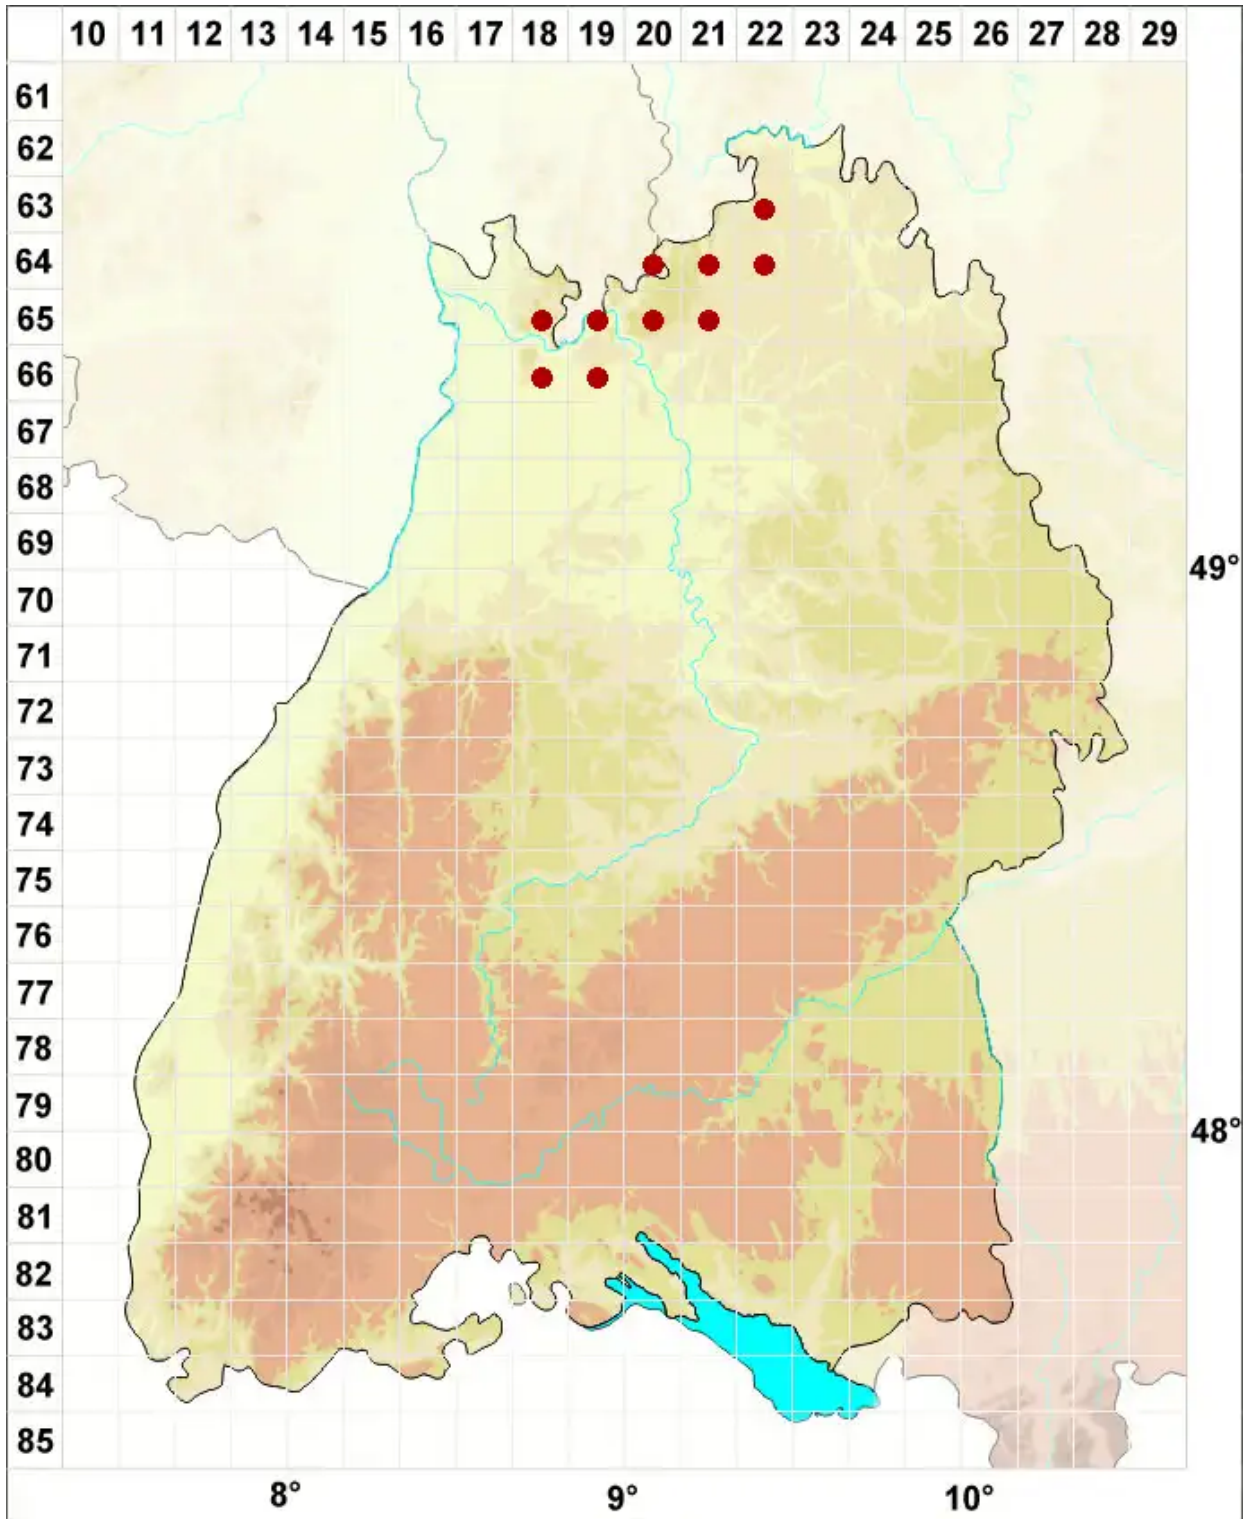

Ochrolechia androgyna (Hoffm.) Arnold

Zwittrige Cremeflechte

Legende:

- Symbole:**
- Ausgefülltes Symbol:
Zeitraum von 1980 bis heute (Aktuelle Angabe)
 - Leeres Symbol:
Zeitraum vor 1980 (Altangabe)
 - Quadrat: Herbarbeleg