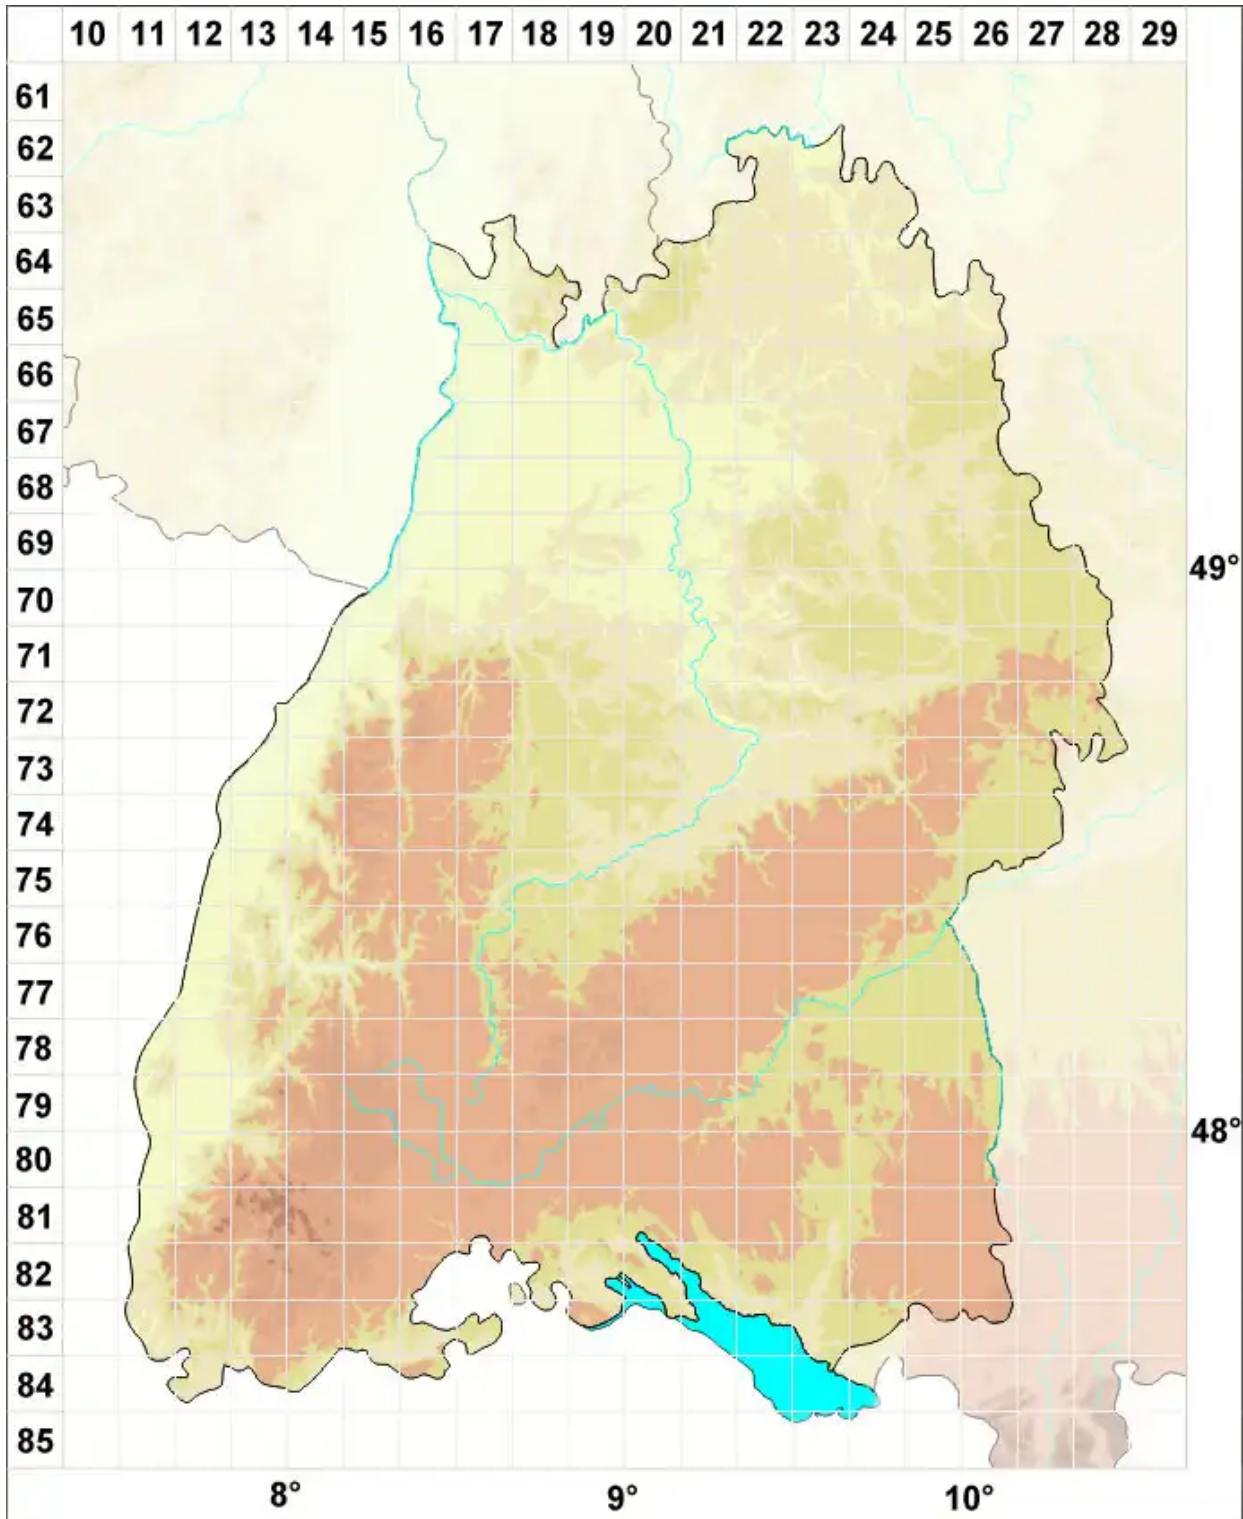

Obryzum corniculatum Wallr.

Legende:

- Symbole:**
- Ausgefülltes Symbol:
Zeitraum von 1980 bis heute (Aktuelle Angabe)
 - Leeres Symbol:
Zeitraum vor 1980 (Altangabe)
 - Quadrat: Herbarbeleg