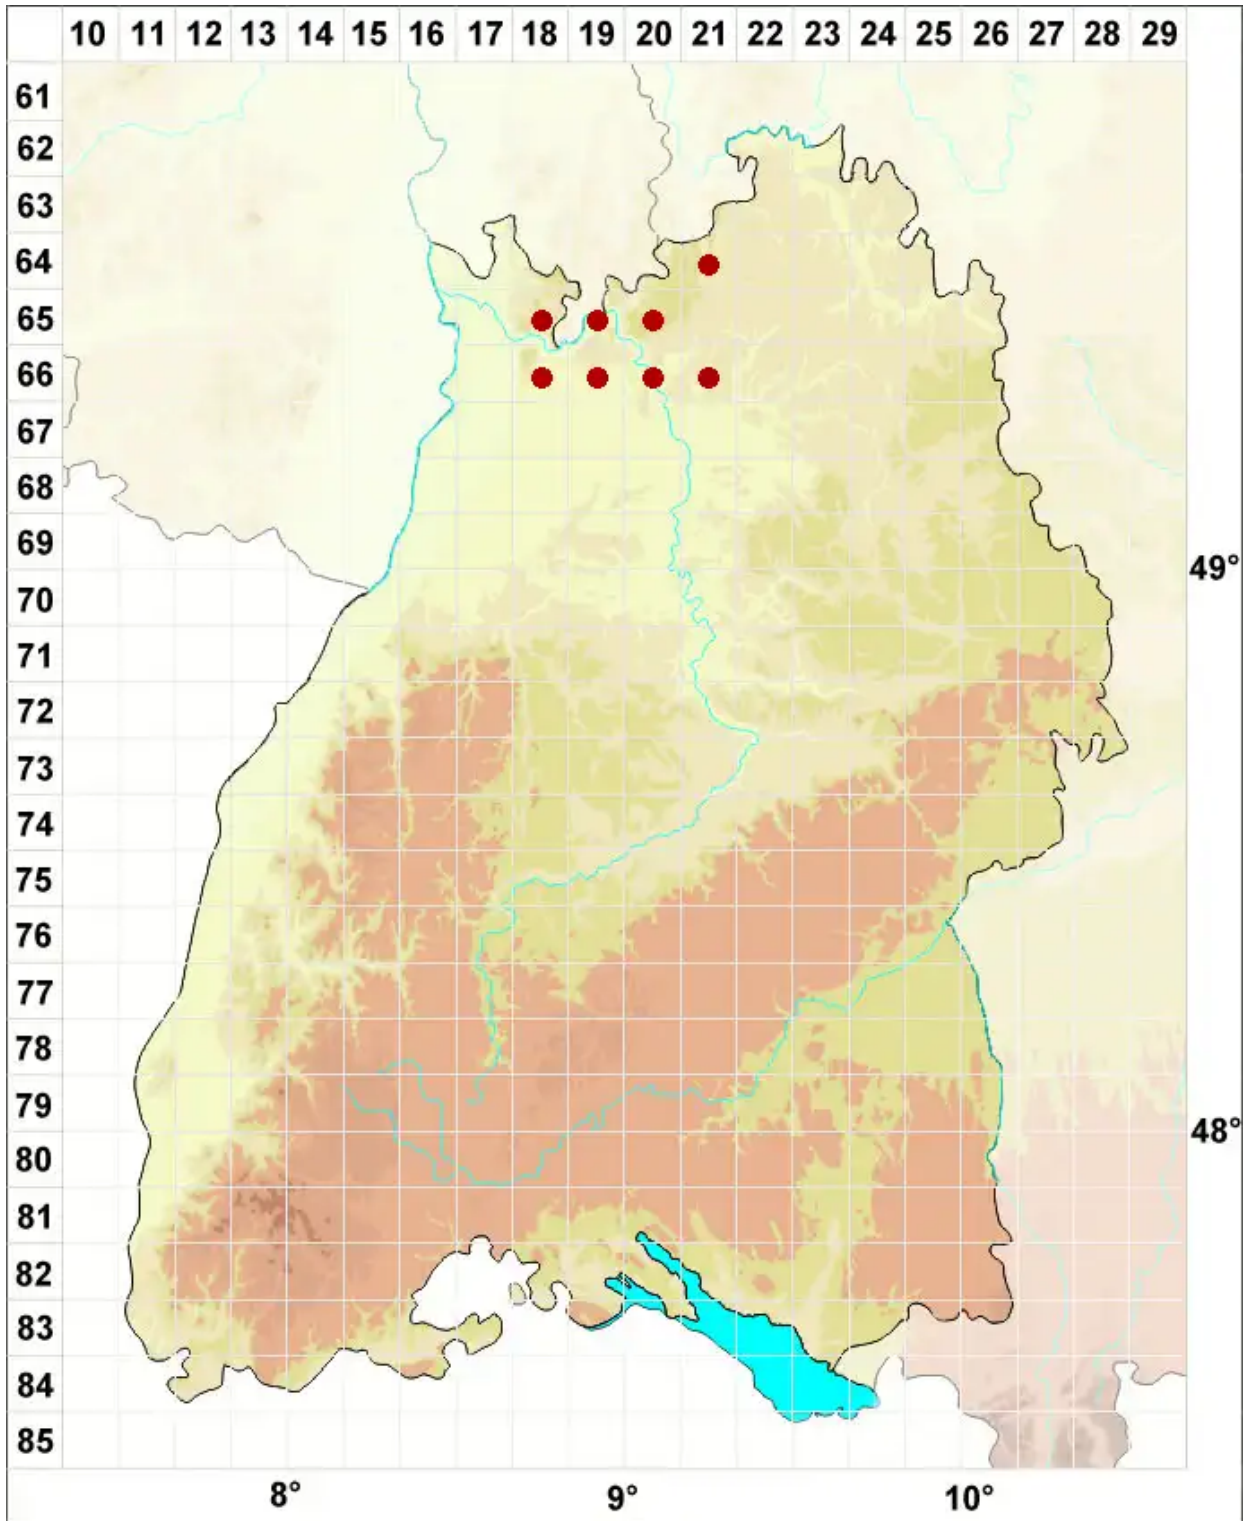

# Normandina pulchella (Borrer) Nyl.

Schönes Muschelschüppchen

Legende:

- Symbole:**
- Ausgefülltes Symbol:  
Zeitraum von 1980 bis heute (Aktuelle Angabe)
  - Leeres Symbol:  
Zeitraum vor 1980 (Altangabe)
  - Quadrat: Herbarbeleg