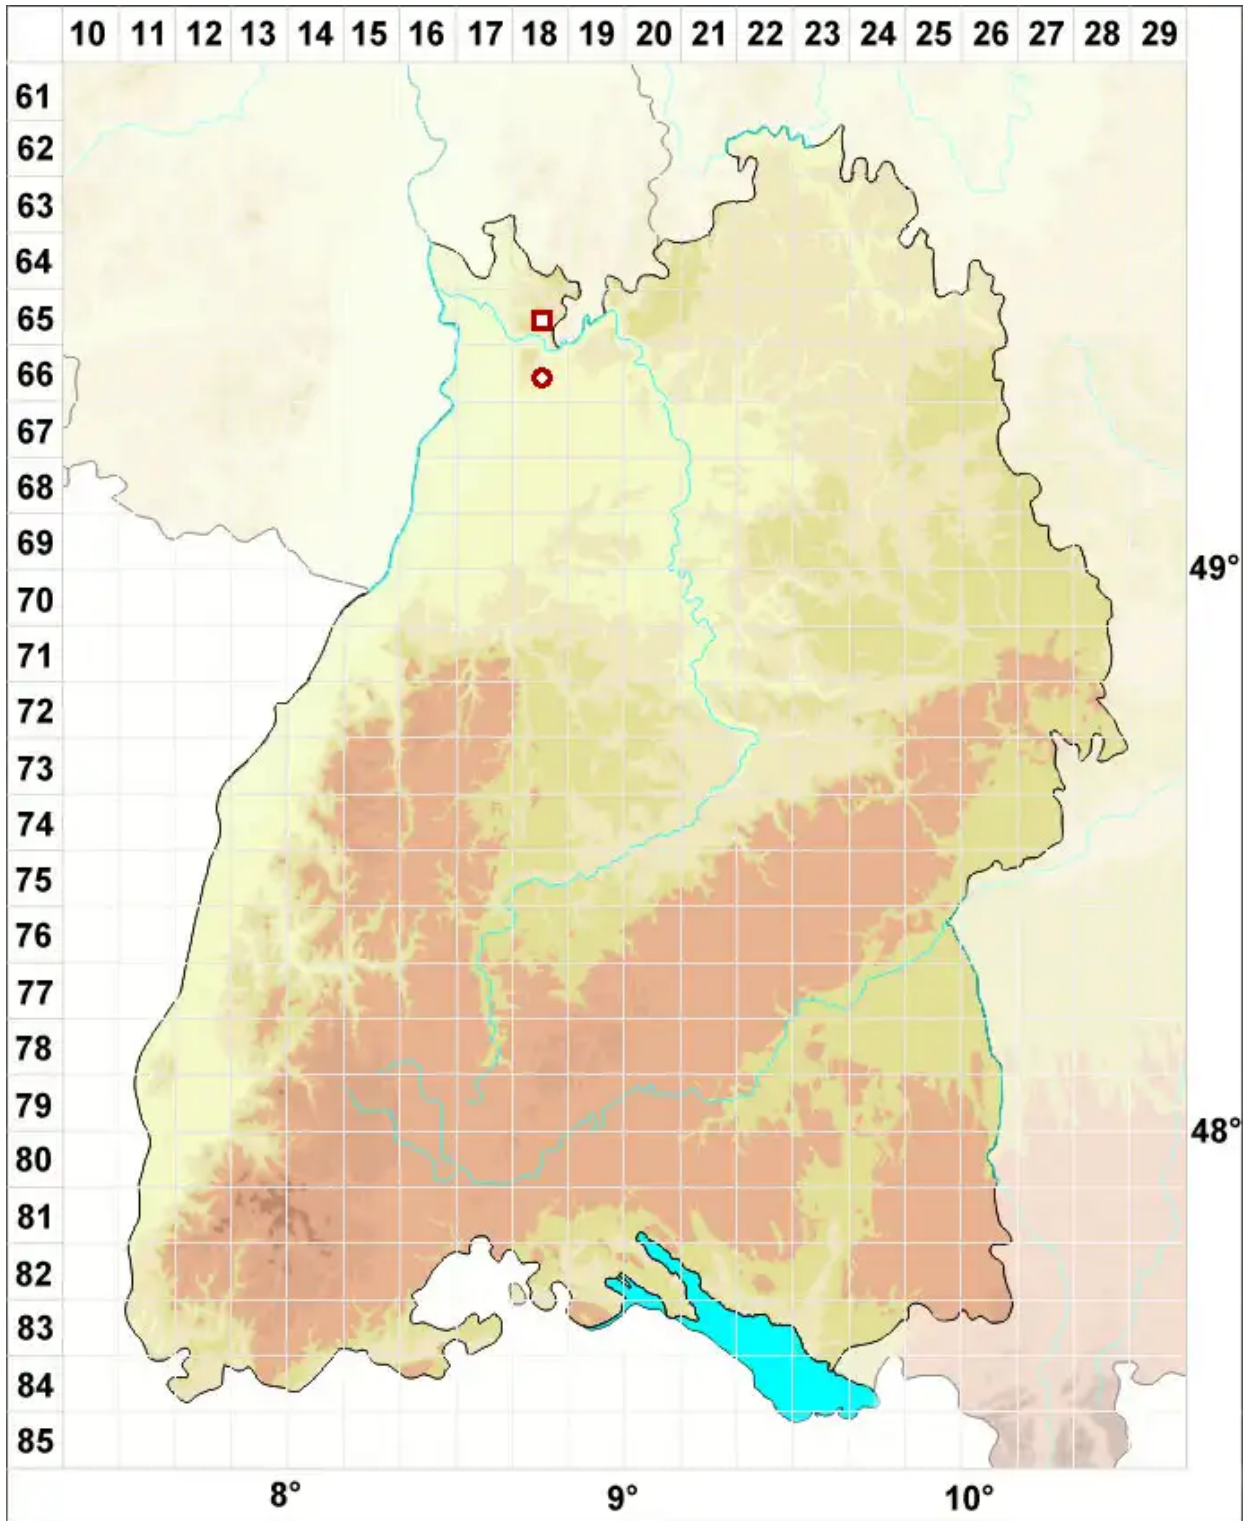

Nephroma bellum (Spreng.) Tuck.

Schöne Nierenflechte

Legende:

- Symbole:**
- Ausgefülltes Symbol:
Zeitraum von 1980 bis heute (Aktuelle Angabe)
 - Leeres Symbol:
Zeitraum vor 1980 (Altangabe)
 - Quadrat: Herbarbeleg