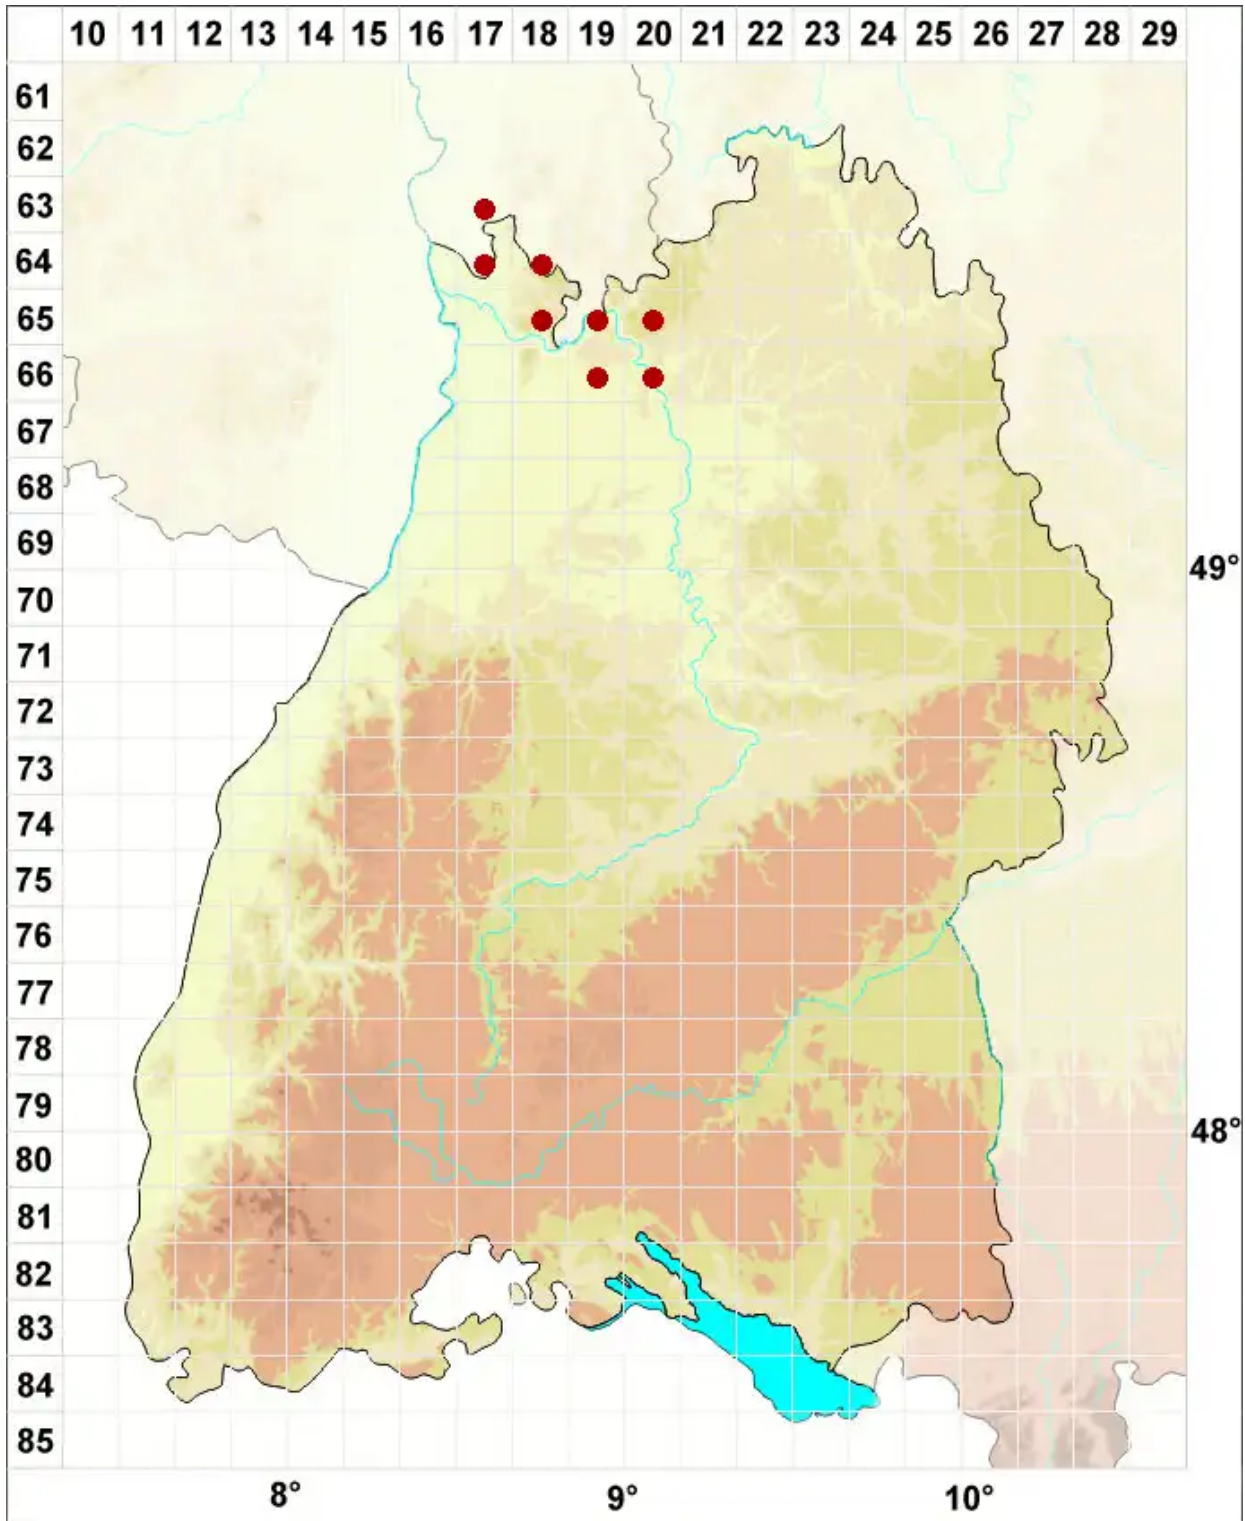

Xanthoparmelia pulla (Ach.) O. Blanco, A. Crespo, Elix, D. Hawksworth

Dunkle Felsschüsselflechte

Legende:

Symbole:
Ausgefülltes Symbol:
Zeitraum von 1980 bis heute (Aktuelle Angabe)
Leeres Symbol:
Zeitraum vor 1980 (Altangabe)
Quadrat: Herbarbeleg