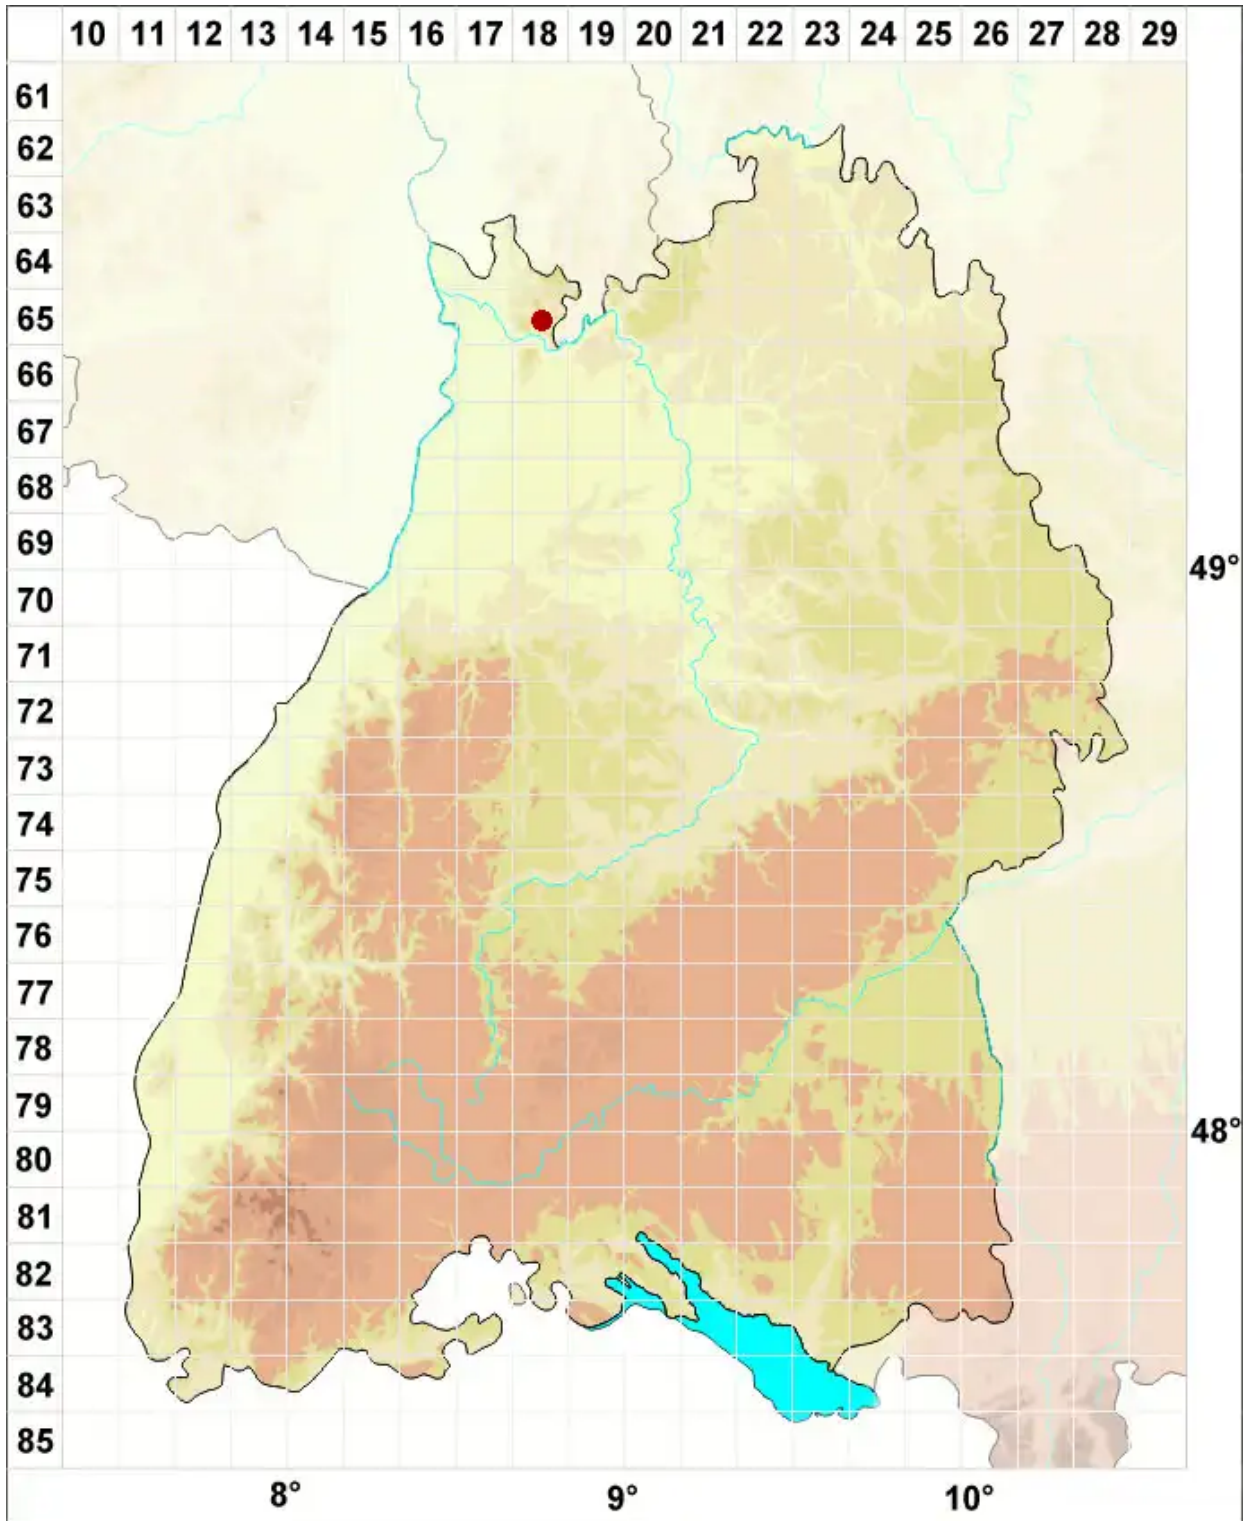

Xanthoparmelia loxodes (Nyl.) O. Blanco, A. Crespo, Elix, D. H.

Grobwarzige Felsschüsselflechte

Legende:

Symbole:
Ausgefülltes Symbol:
Zeitraum von 1980 bis heute (Aktuelle Angabe)
Leeres Symbol:
Zeitraum vor 1980 (Altangabe)
Quadrat: Herbarbeleg