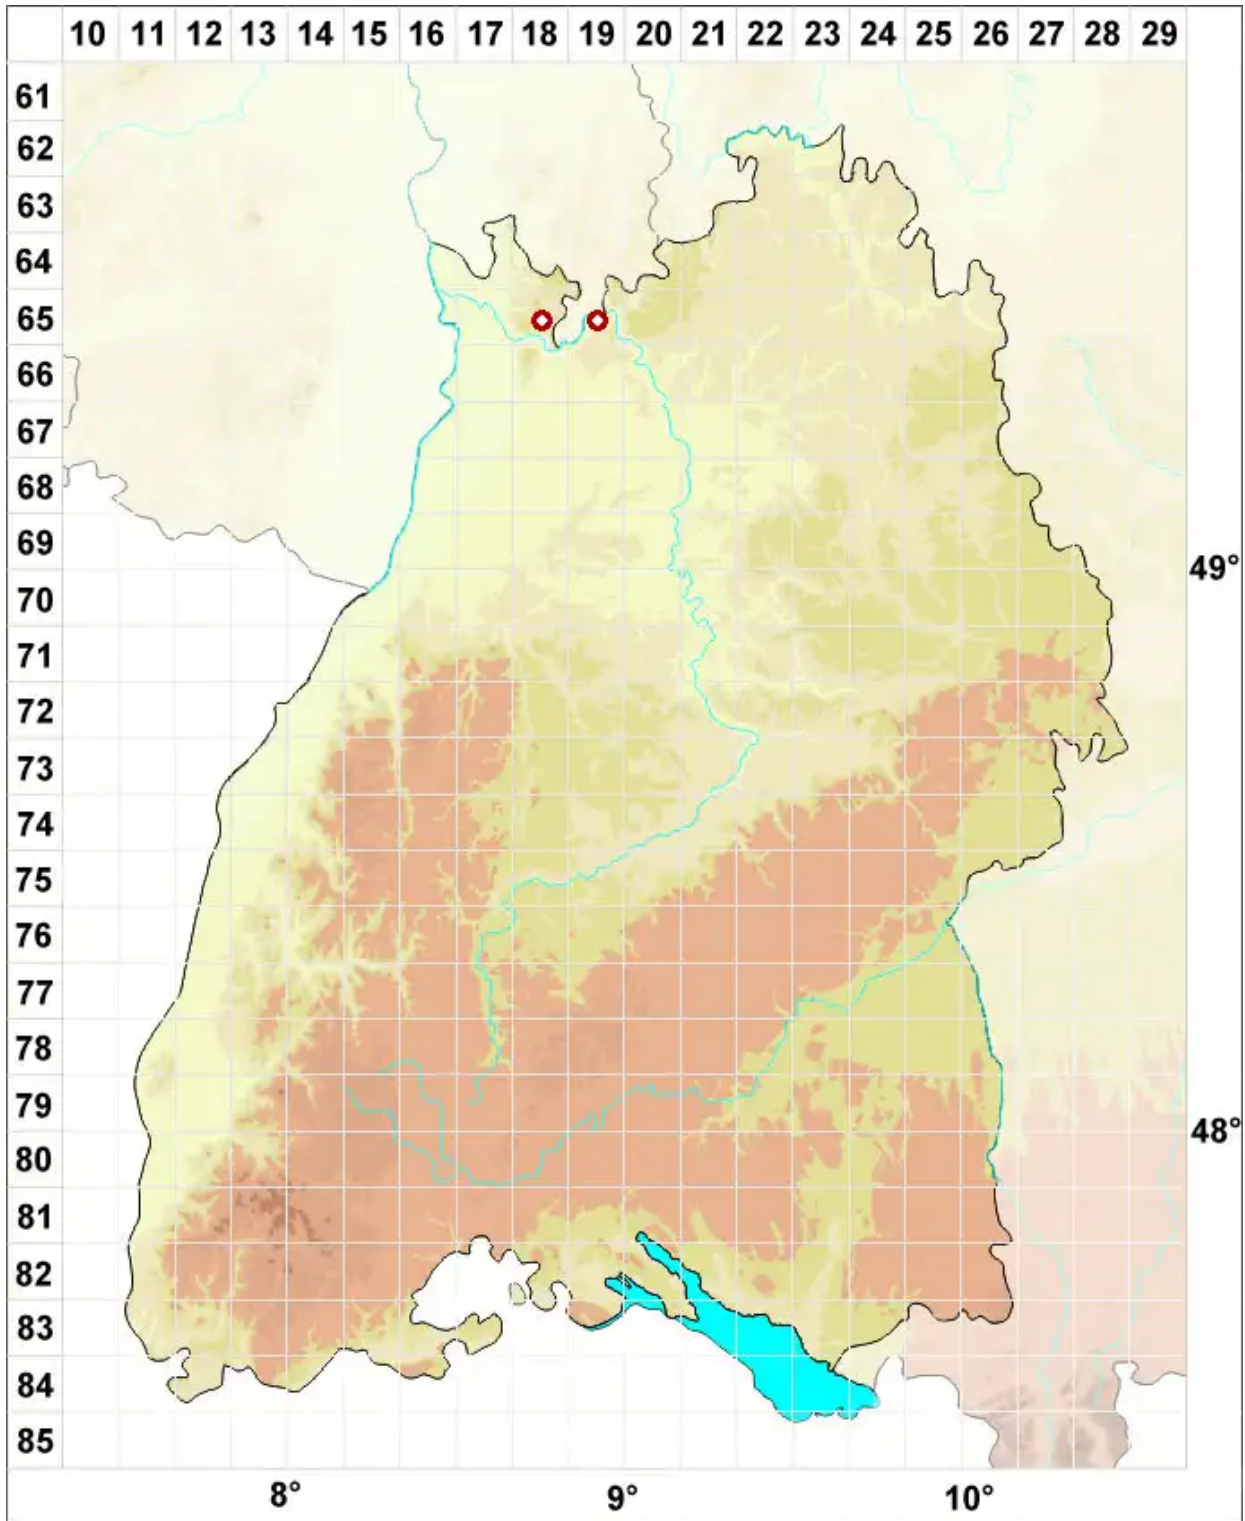

Naetrocymbe rhypona (Ach.) R. C. Harris

Rissige Streukernflechte

Legende:

- Symbole:**
- Ausgefülltes Symbol:
Zeitraum von 1980 bis heute (Aktuelle Angabe)
 - Leeres Symbol:
Zeitraum vor 1980 (Altangabe)
 - Quadrat: Herbarbeleg