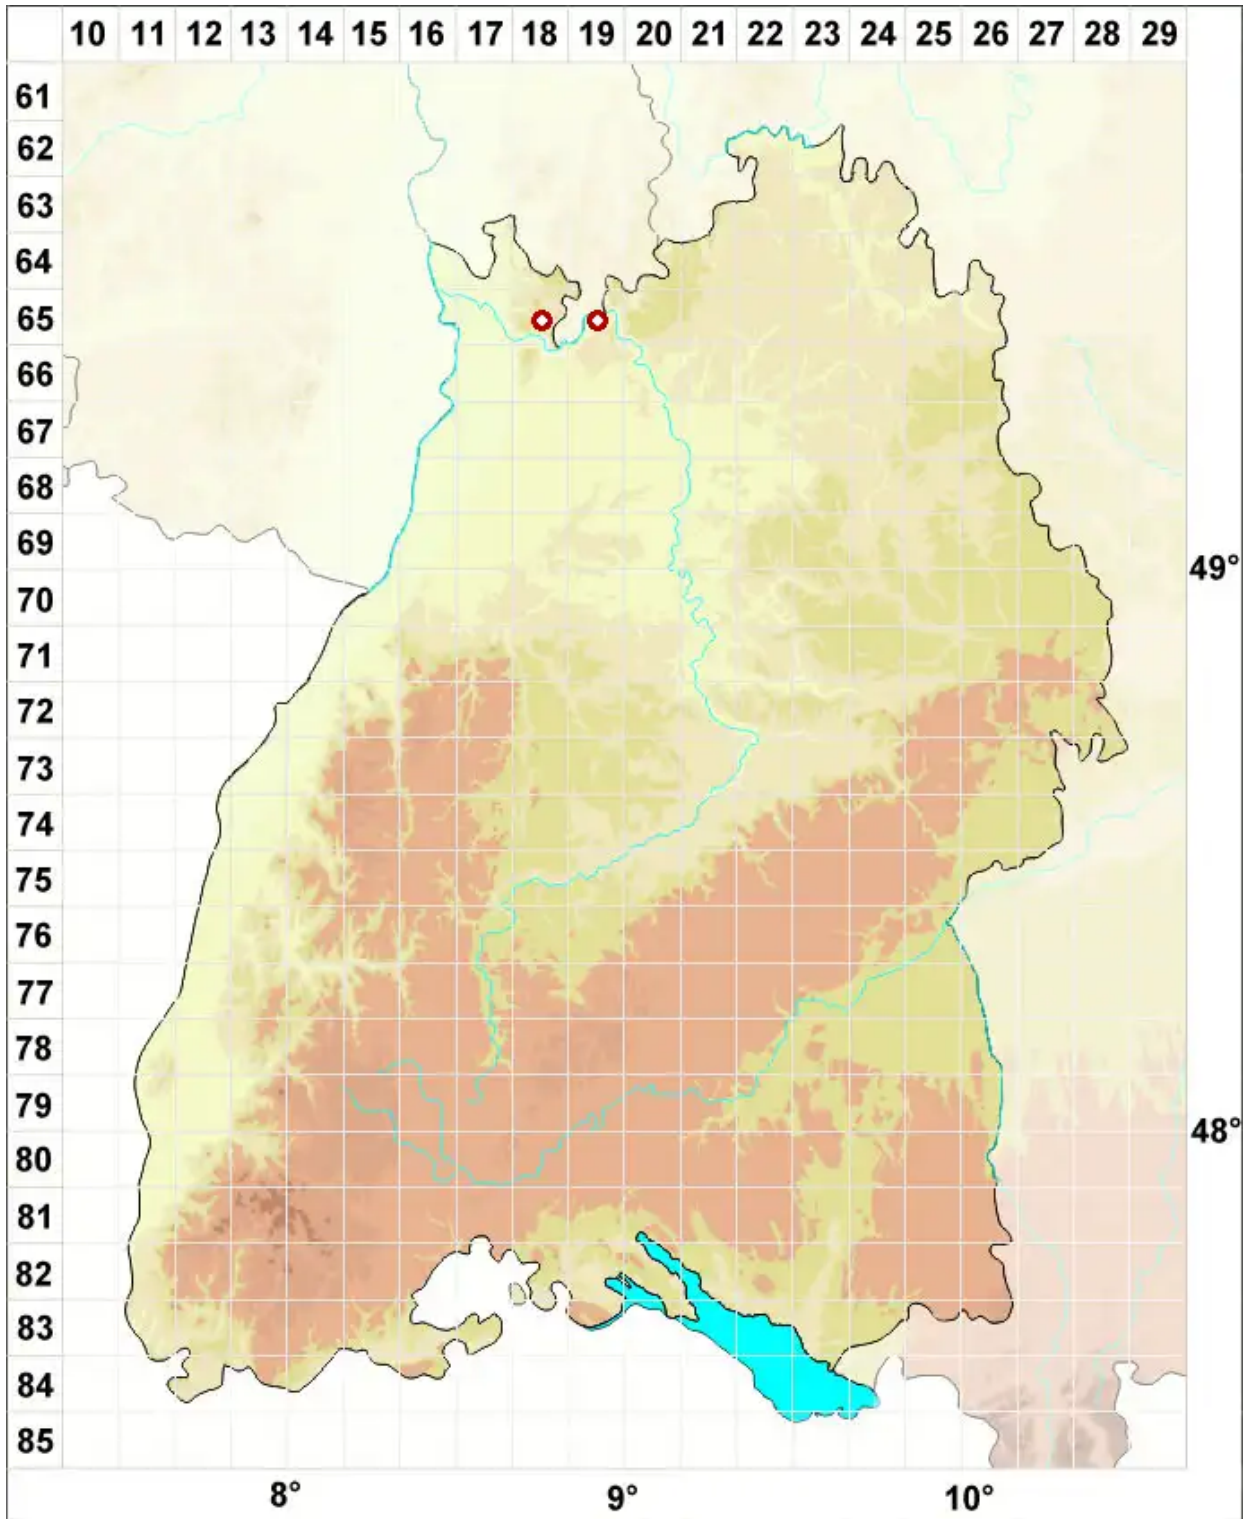

Naetrocymbe rhypona (Ach.) R. C. Harris

Rissige Streukernflechte

Legende:

- Symbole:**
- Ausgefülltes Symbol:
Zeitraum von 1980 bis heute (Aktuelle Angabe)
 - Leeres Symbol:
Zeitraum vor 1980 (Altangabe)
 - Quadrat: Herbarbeleg