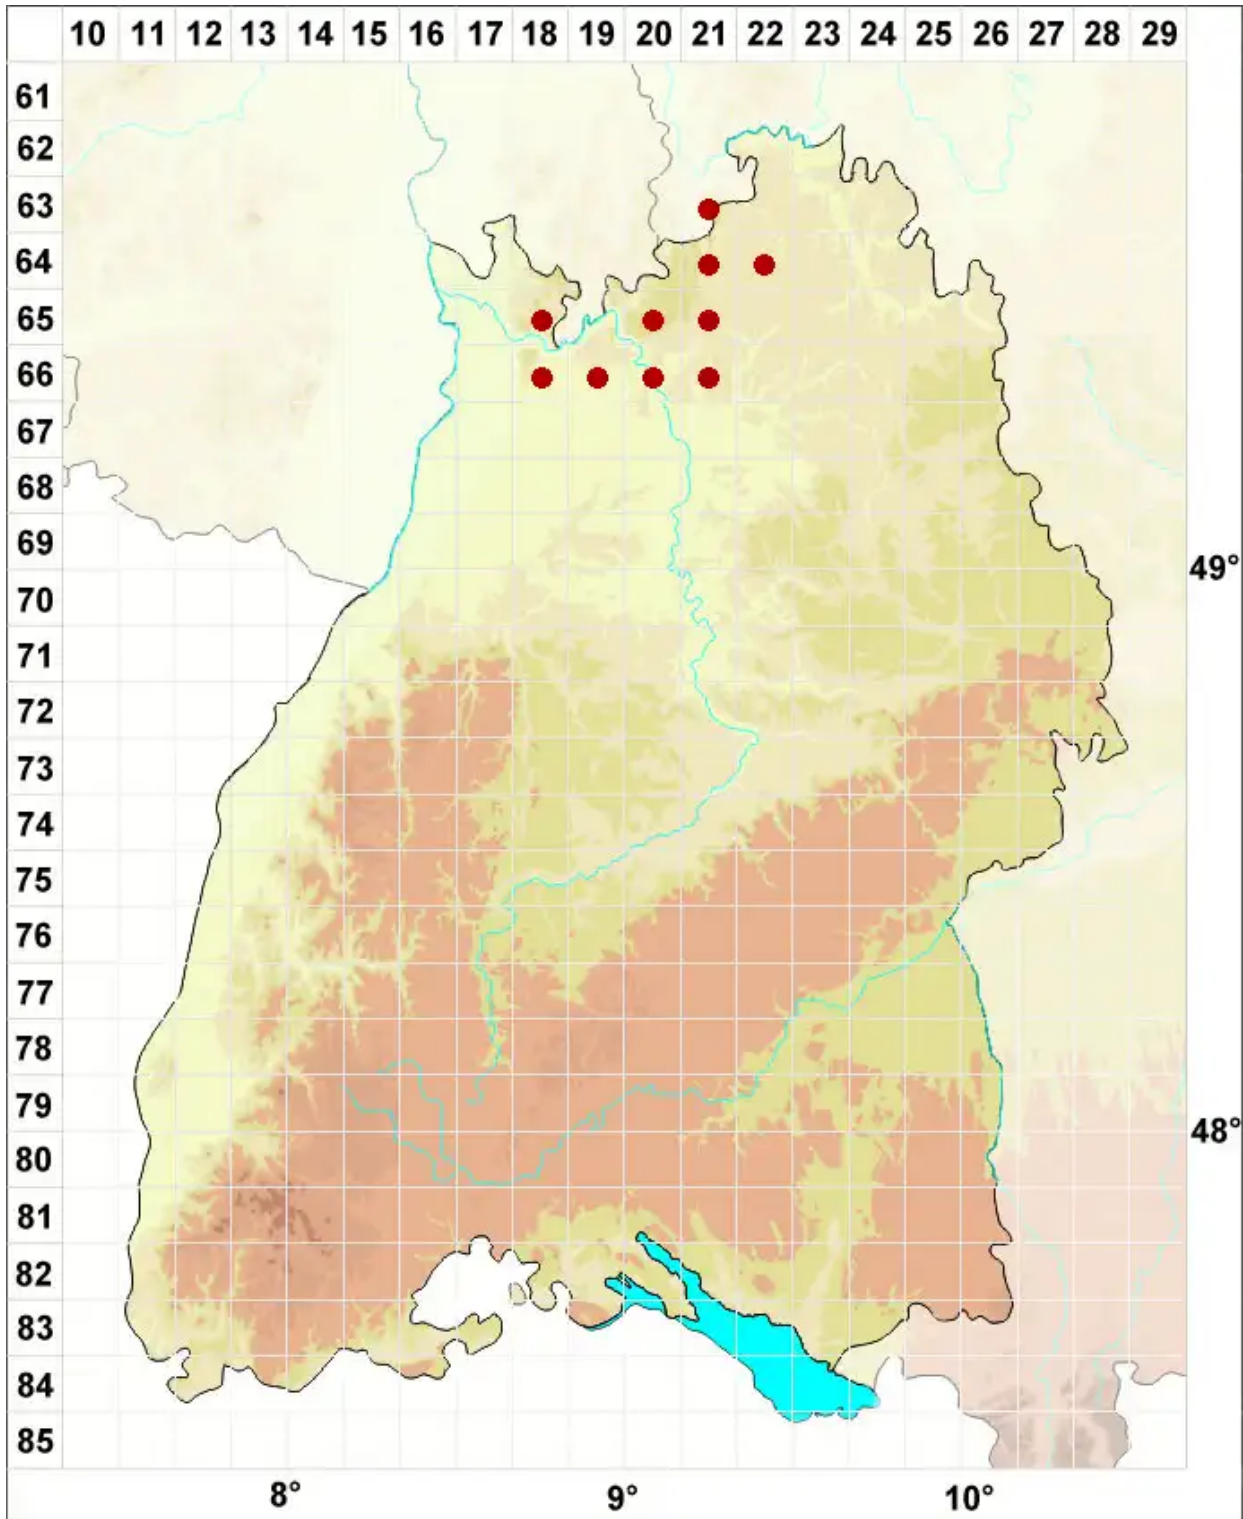

# Lecanora hagenii (Ach.) Ach.

Hagens Kuchenflechte

Legende:

- Symbole:**
- Ausgefülltes Symbol:  
Zeitraum von 1980 bis heute (Aktuelle Angabe)
  - Leeres Symbol:  
Zeitraum vor 1980 (Altangabe)
  - Quadrat: Herbarbeleg