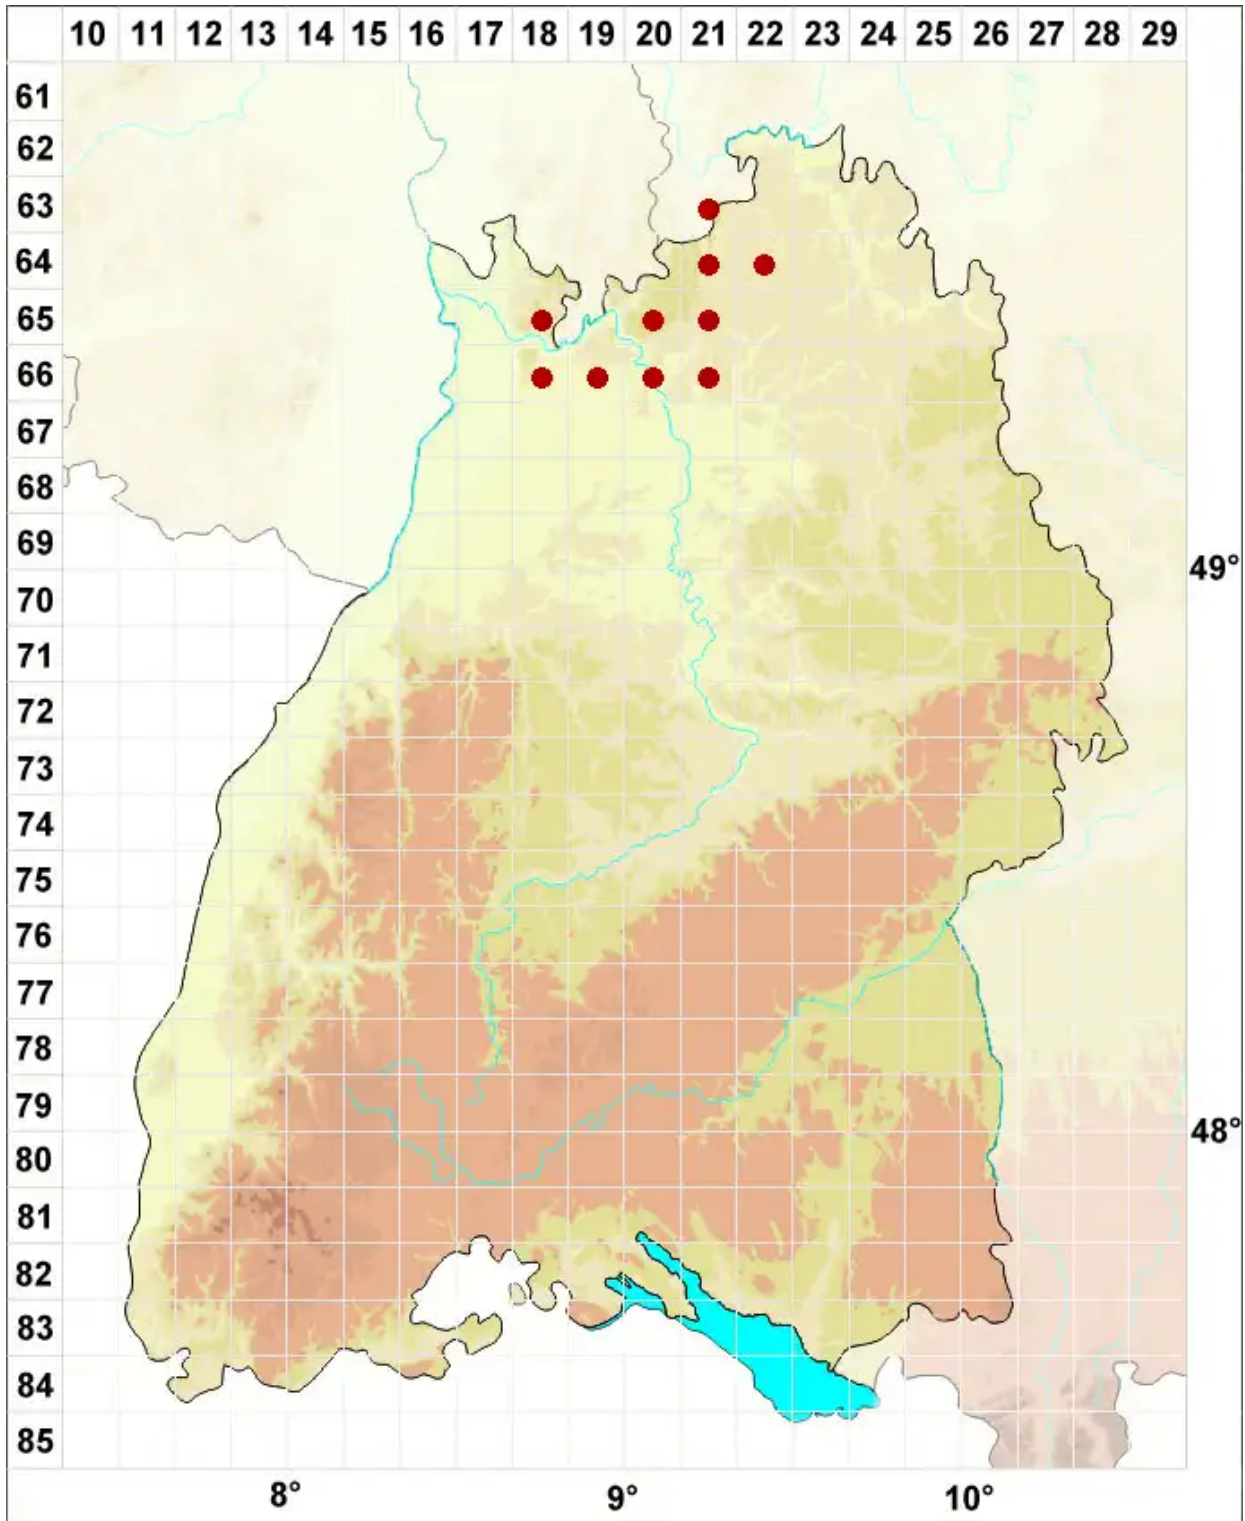

Lecanora hagenii (Ach.) Ach.

Hagens Kuchenflechte

Legende:

- Symbole:**
- Ausgefülltes Symbol:
Zeitraum von 1980 bis heute (Aktuelle Angabe)
 - Leeres Symbol:
Zeitraum vor 1980 (Altangabe)
 - Quadrat: Herbarbeleg