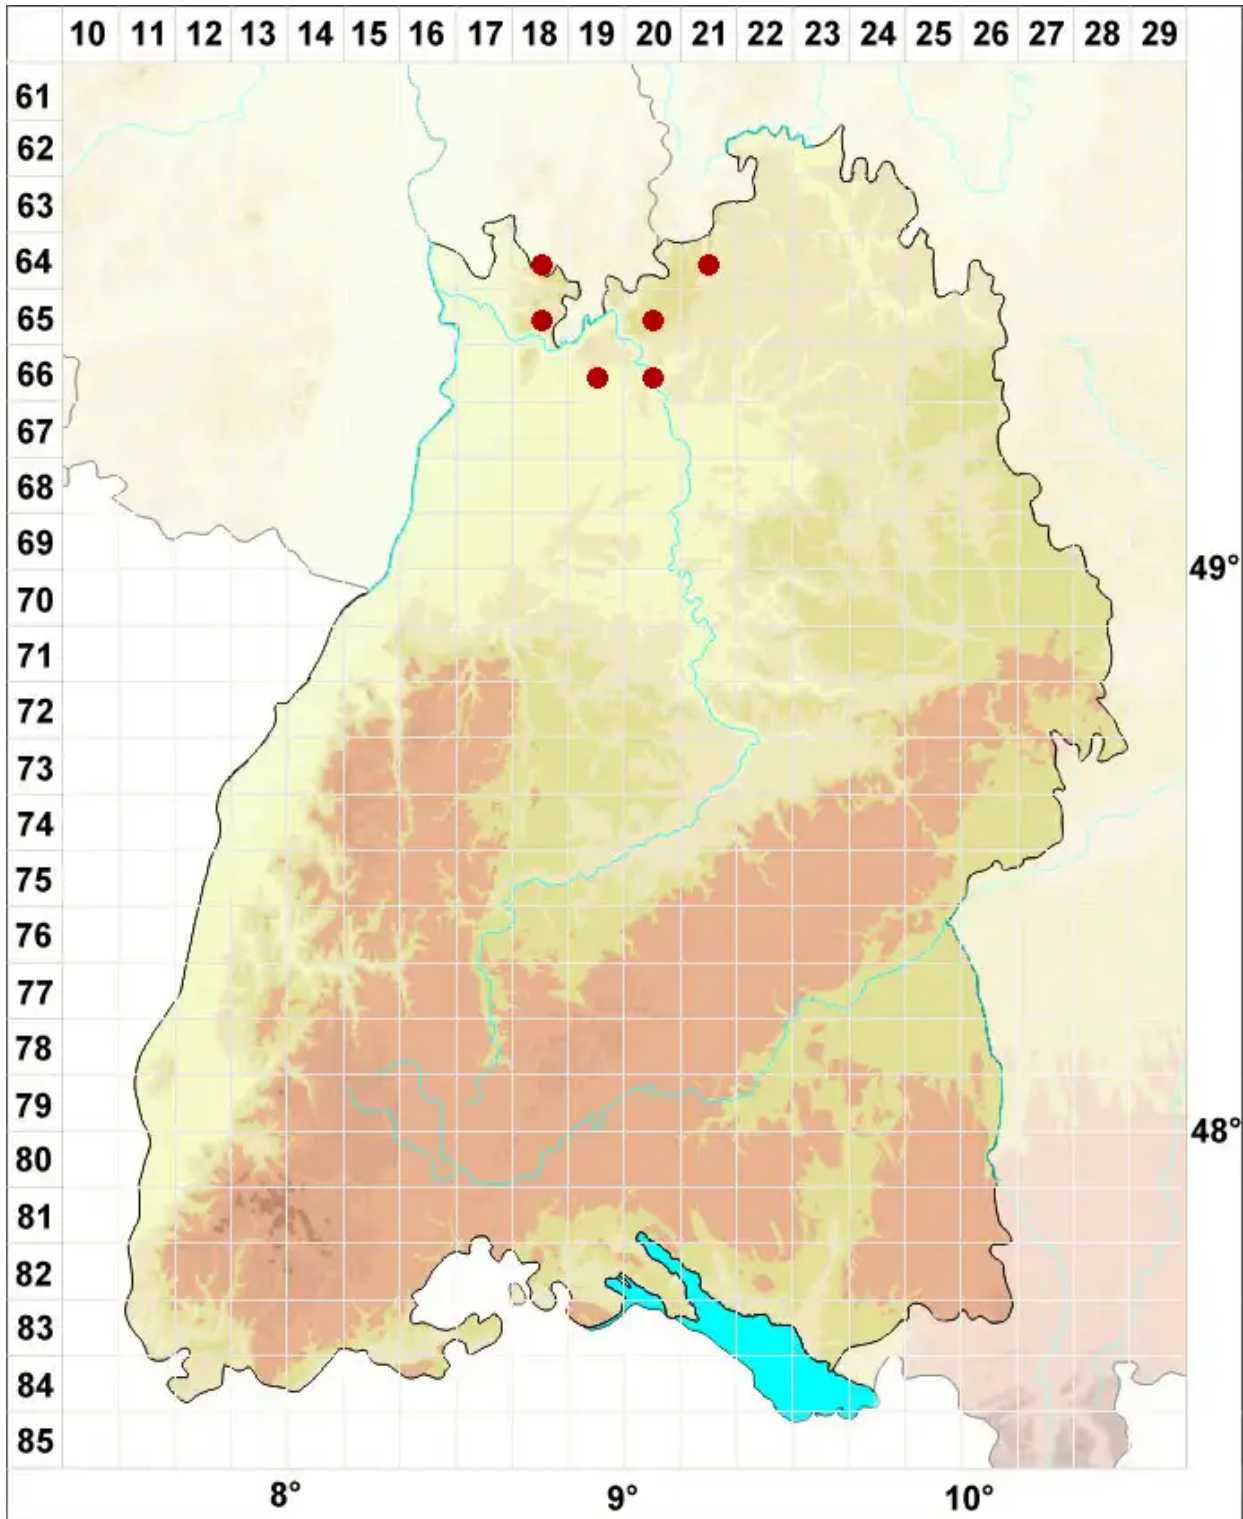

# Lecanora antiqua J. R. Laundon

## Backstein-Kuchenflechte

Legende:

- Symbole:**
- Ausgefülltes Symbol:  
Zeitraum von 1980 bis heute (Aktuelle Angabe)
  - Leeres Symbol:  
Zeitraum vor 1980 (Altangabe)
  - Quadrat: Herbarbeleg