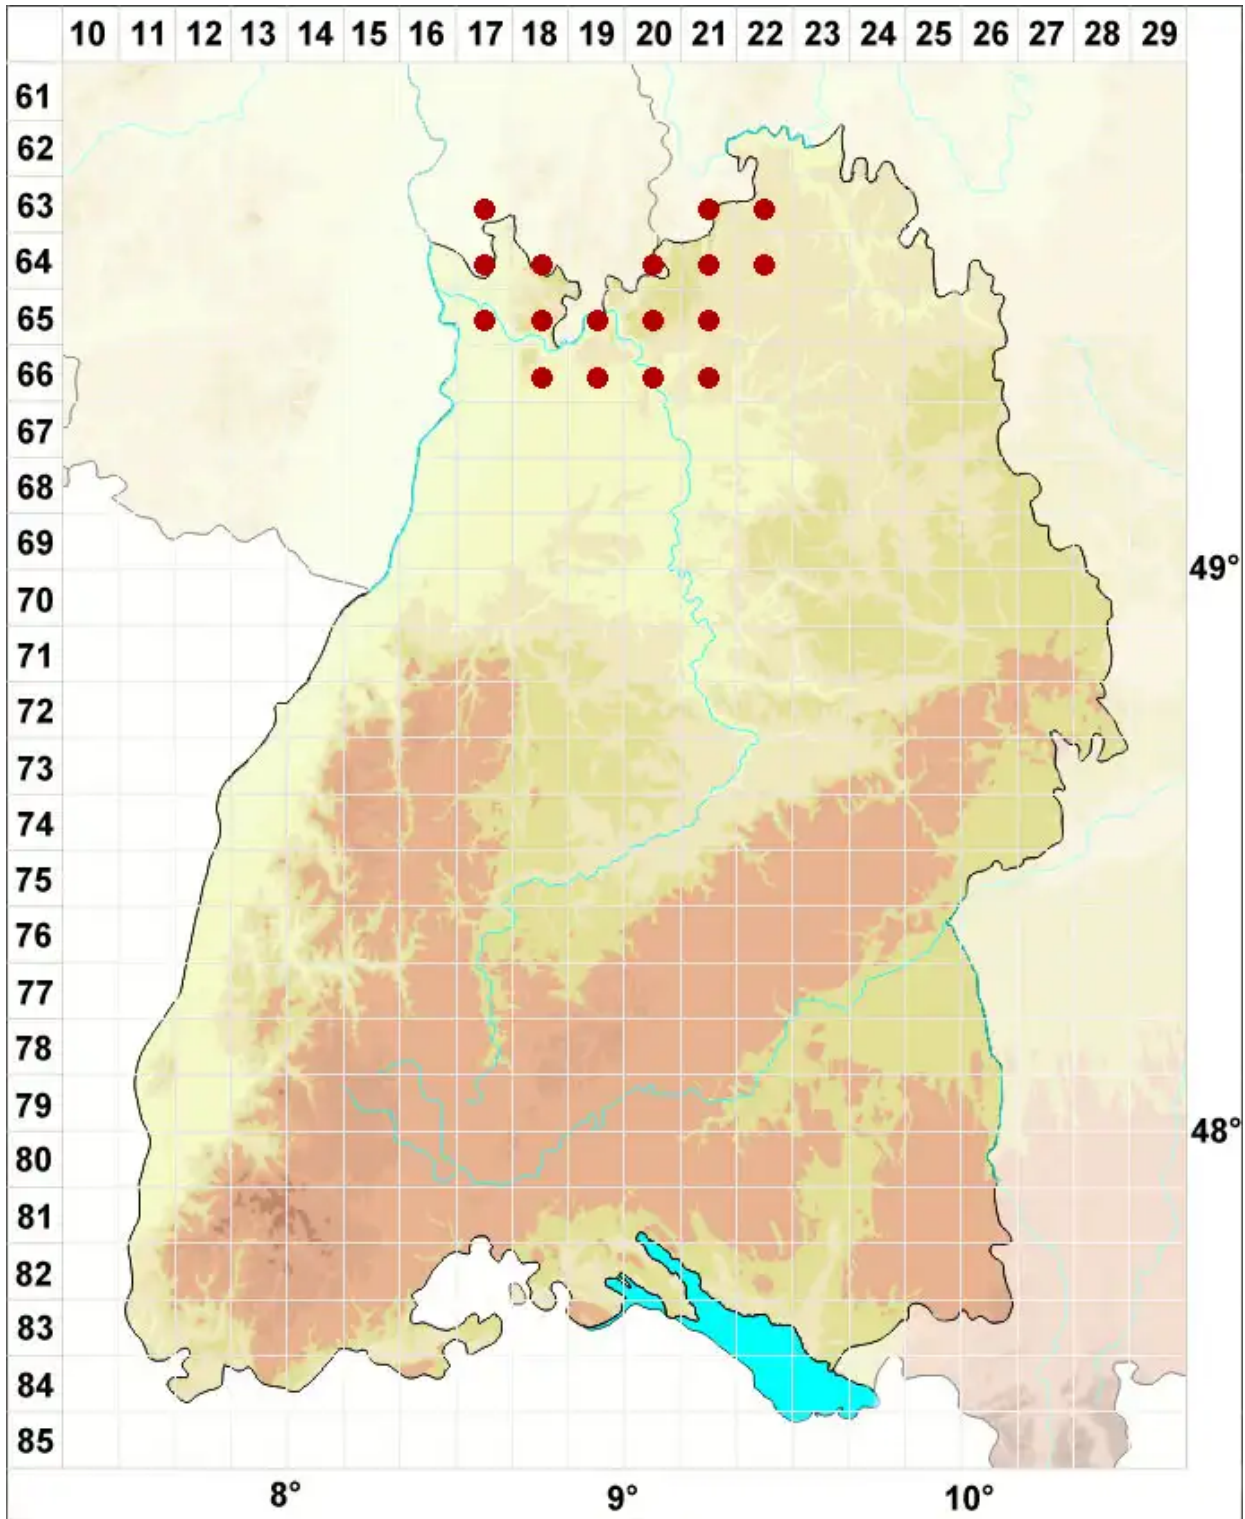

Lecanora albescens (Hoffm.) Branth & Rostr.

Weißer Kuchenflechte

Legende:

- Symbole:**
- Ausgefülltes Symbol:
Zeitraum von 1980 bis heute (Aktuelle Angabe)
 - Leeres Symbol:
Zeitraum vor 1980 (Altangabe)
 - Quadrat: Herbarbeleg