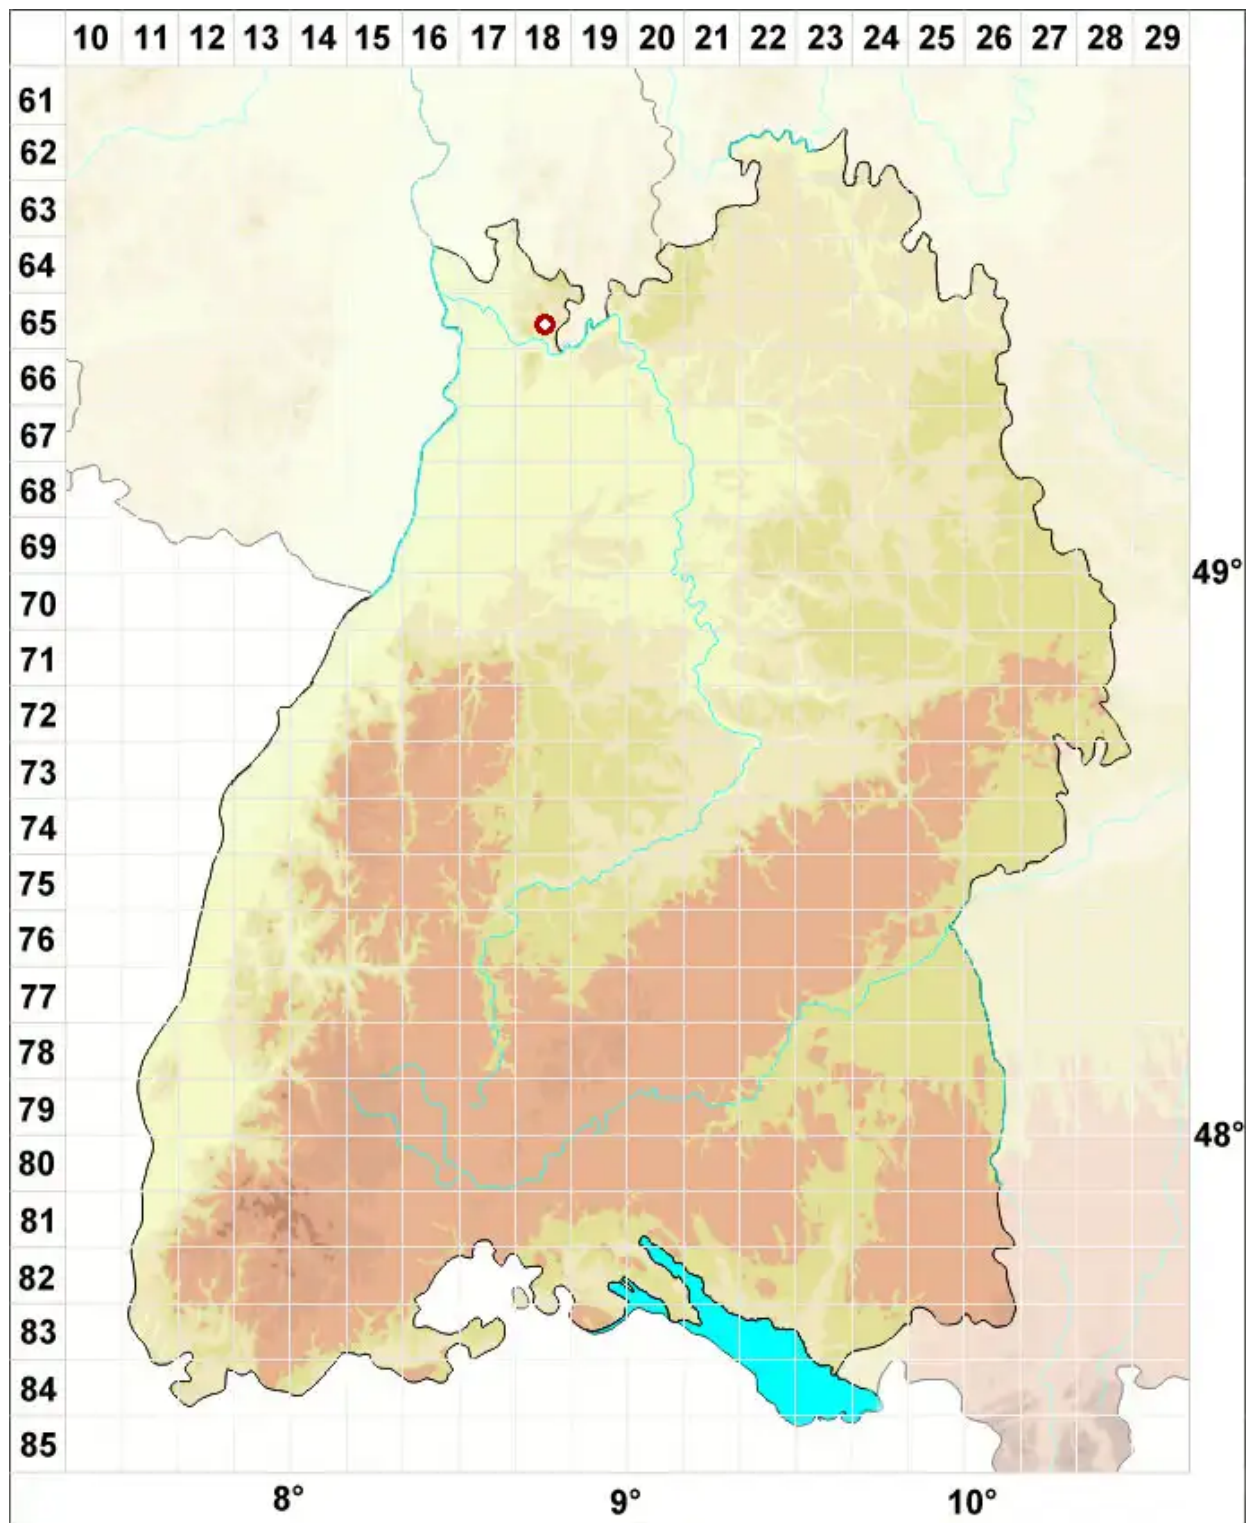

# Mycoporum fuscocinereum (Körb.) Nyl.

Legende:

**Symbole:**

Ausgefülltes Symbol:  
Zeitraum von 1980 bis heute (Aktuelle Angabe)

Leeres Symbol:  
Zeitraum vor 1980 (Altangabe)

Quadrat: Herbarbeleg