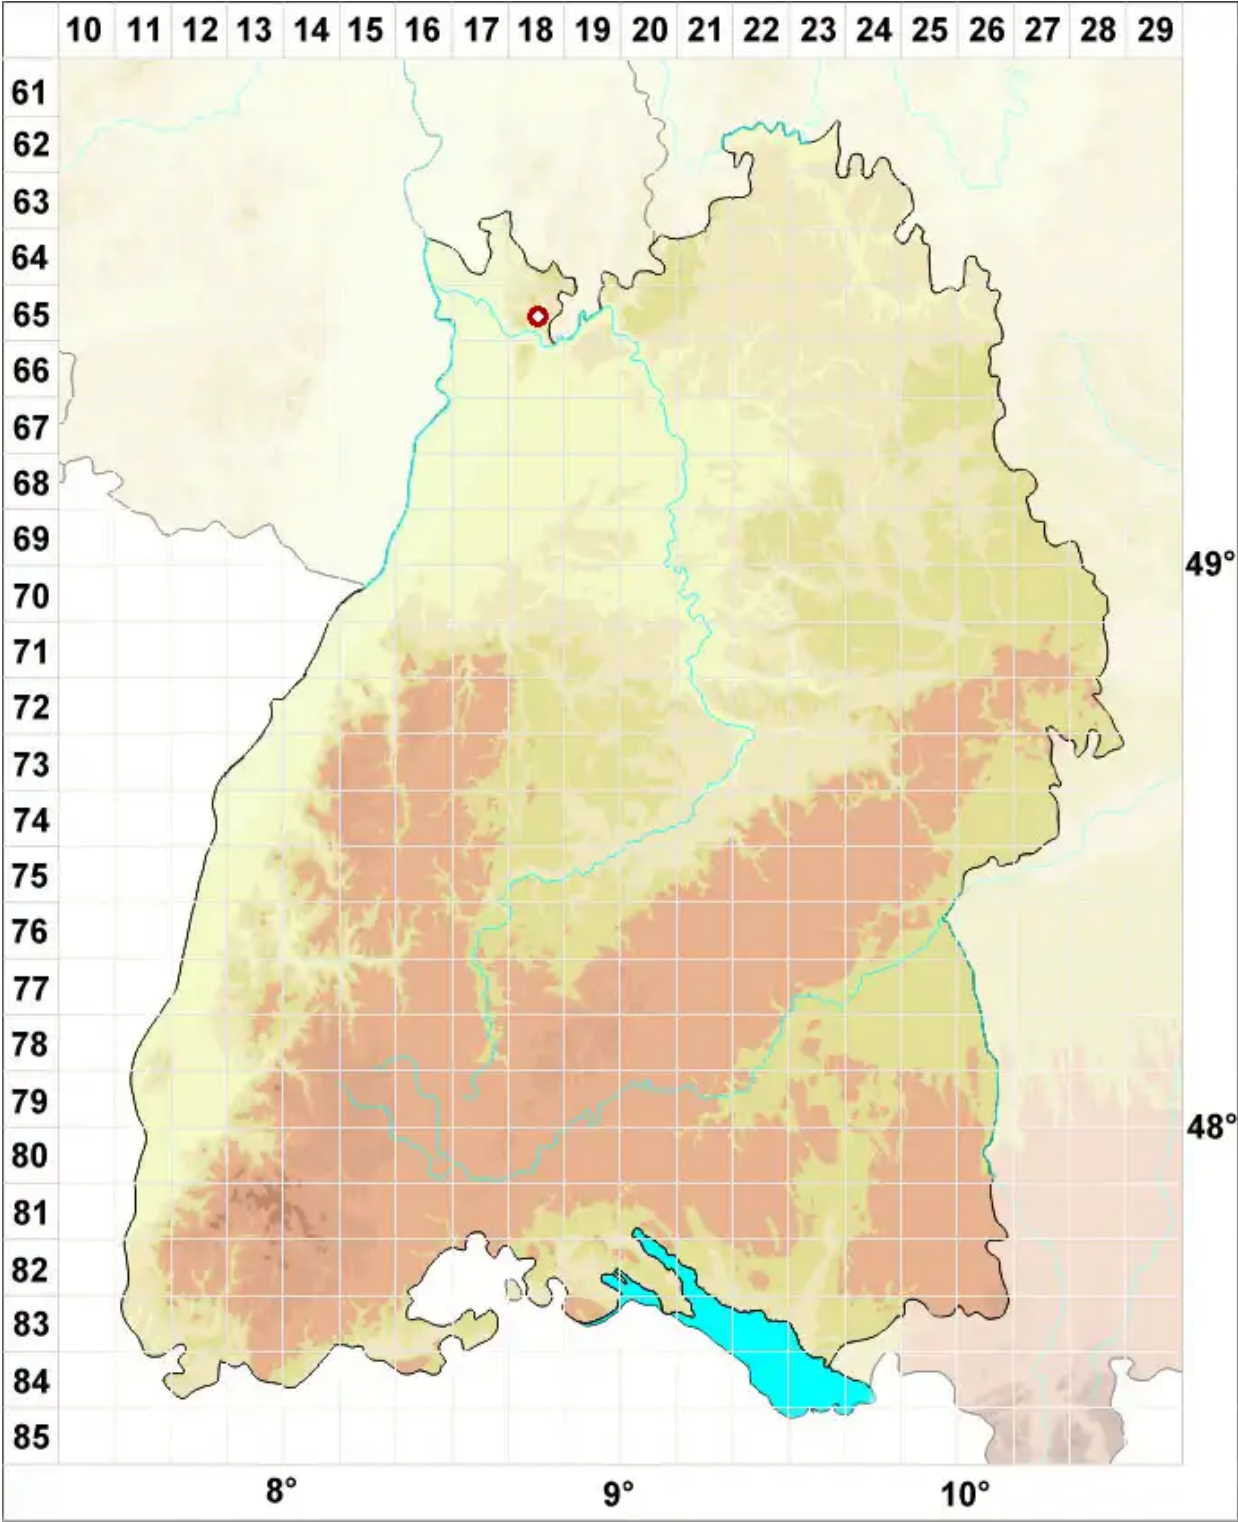

Mycoporum fuscocinereum (Körb.) Nyl.

Legende:

- Symbole:**
 - Ausgefülltes Symbol:
Zeitraum von 1980 bis heute (Aktuelle Angabe)
 - Leeres Symbol:
Zeitraum vor 1980 (Altangabe)
 - Quadrat: Herbarbeleg