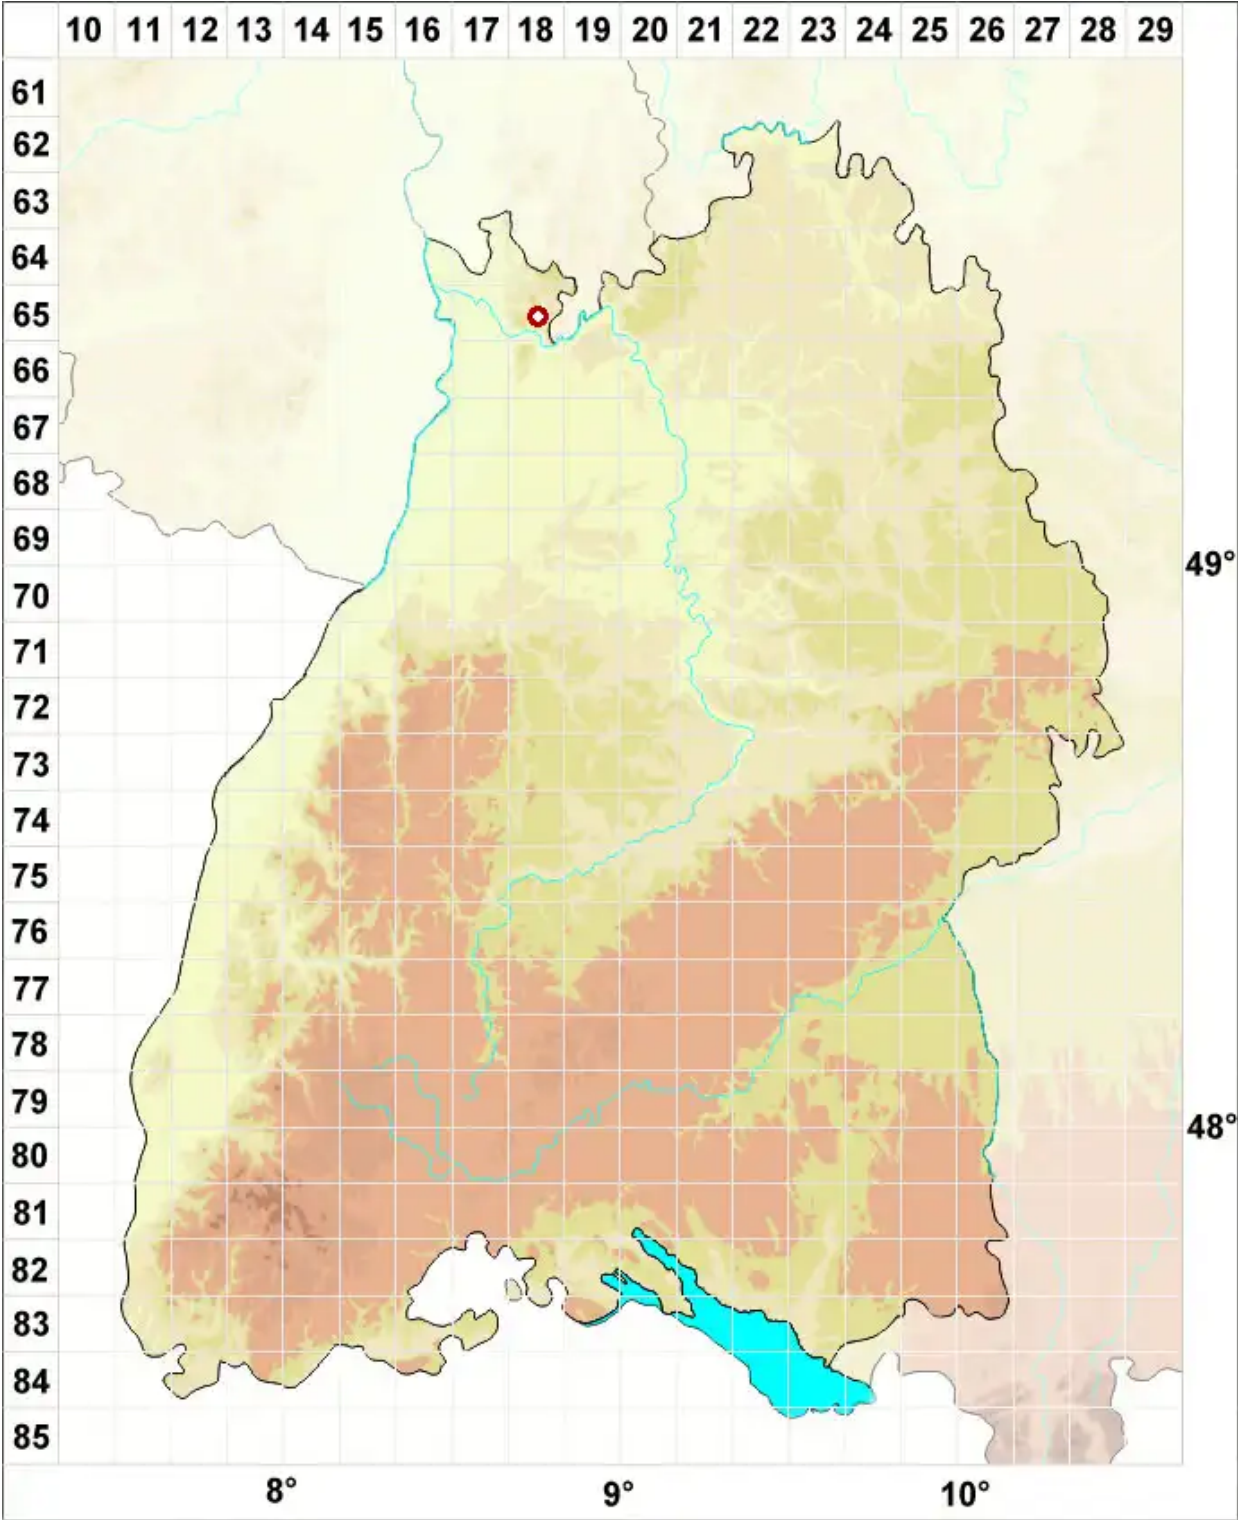

Peridiothelia fuliguncta (Norman) D. Hawksw.

Legende:

- Symbole:**
Ausgefülltes Symbol:
Zeitraum von 1980 bis heute (Aktuelle Angabe)
Leeres Symbol:
Zeitraum vor 1980 (Altangabe)
Quadrat: Herbarbeleg