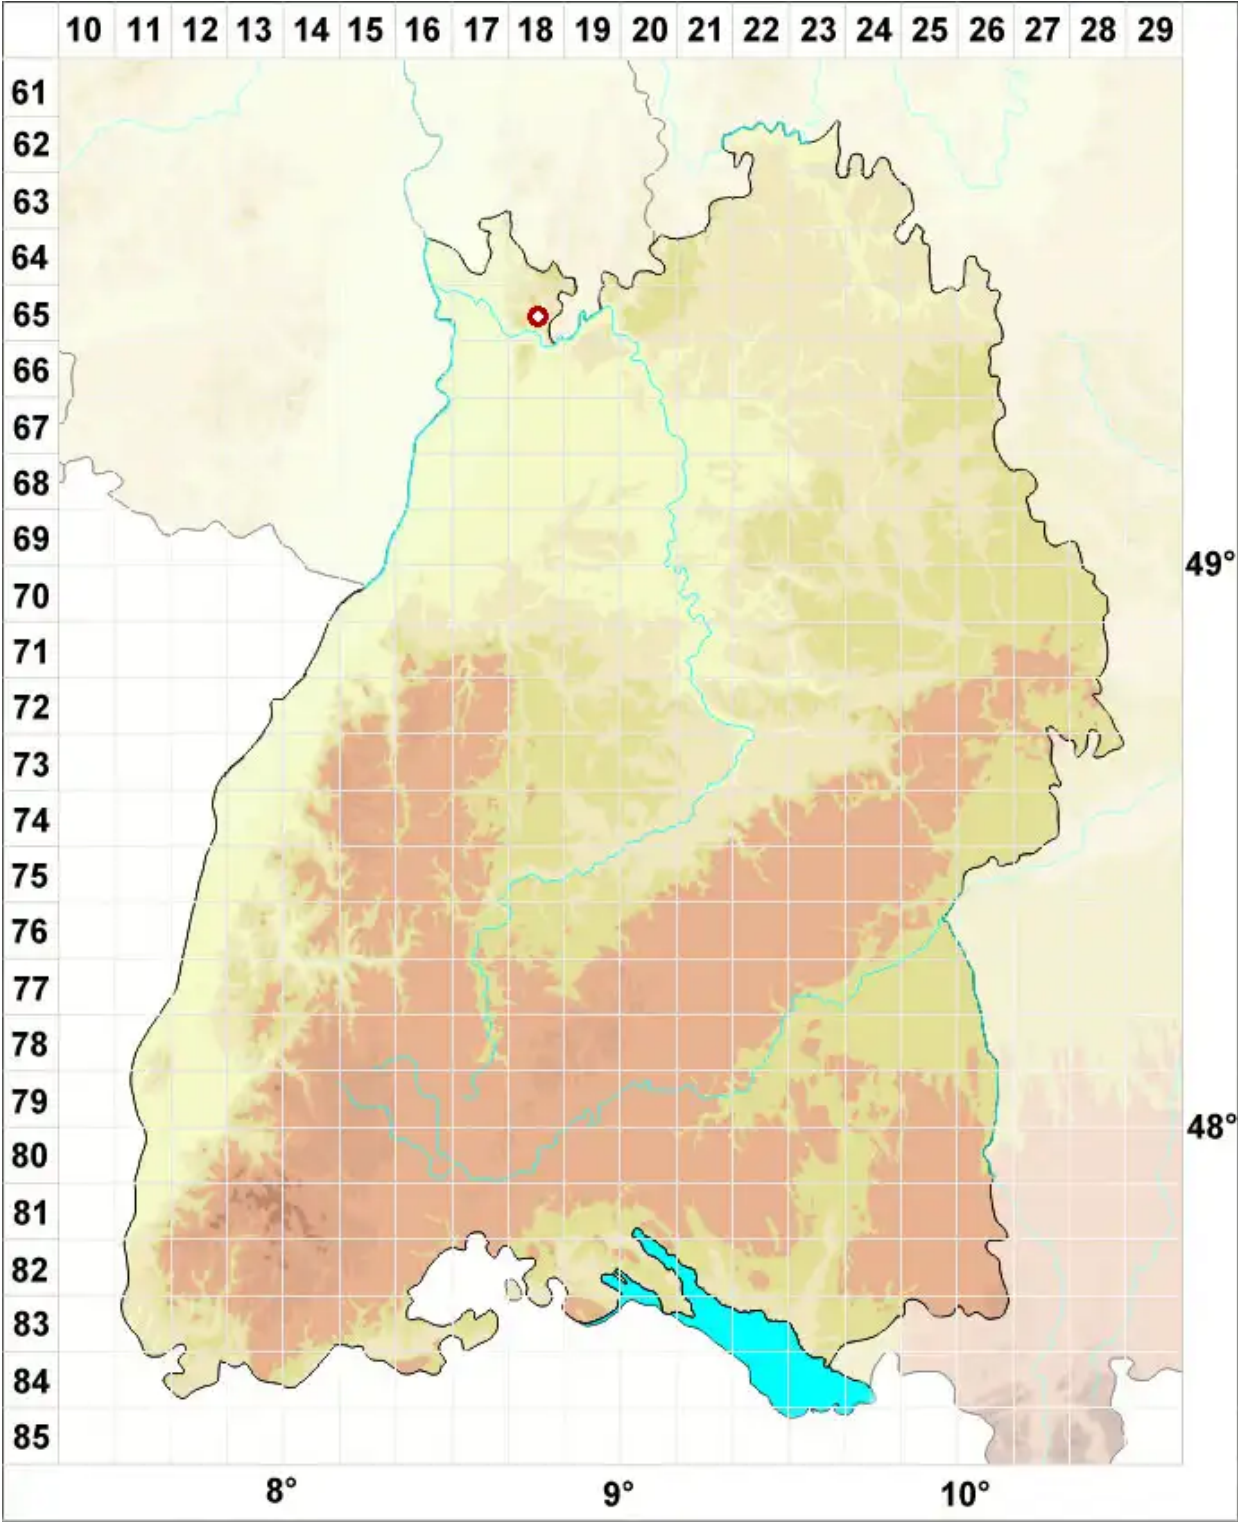

Mycomicrothelia melanospora (Hepp) D. Hawksw.

Legende:

- Symbole:**
- Ausgefülltes Symbol:
Zeitraum von 1980 bis heute (Aktuelle Angabe)
 - Leeres Symbol:
Zeitraum vor 1980 (Altangabe)
 - Quadrat: Herbarbeleg