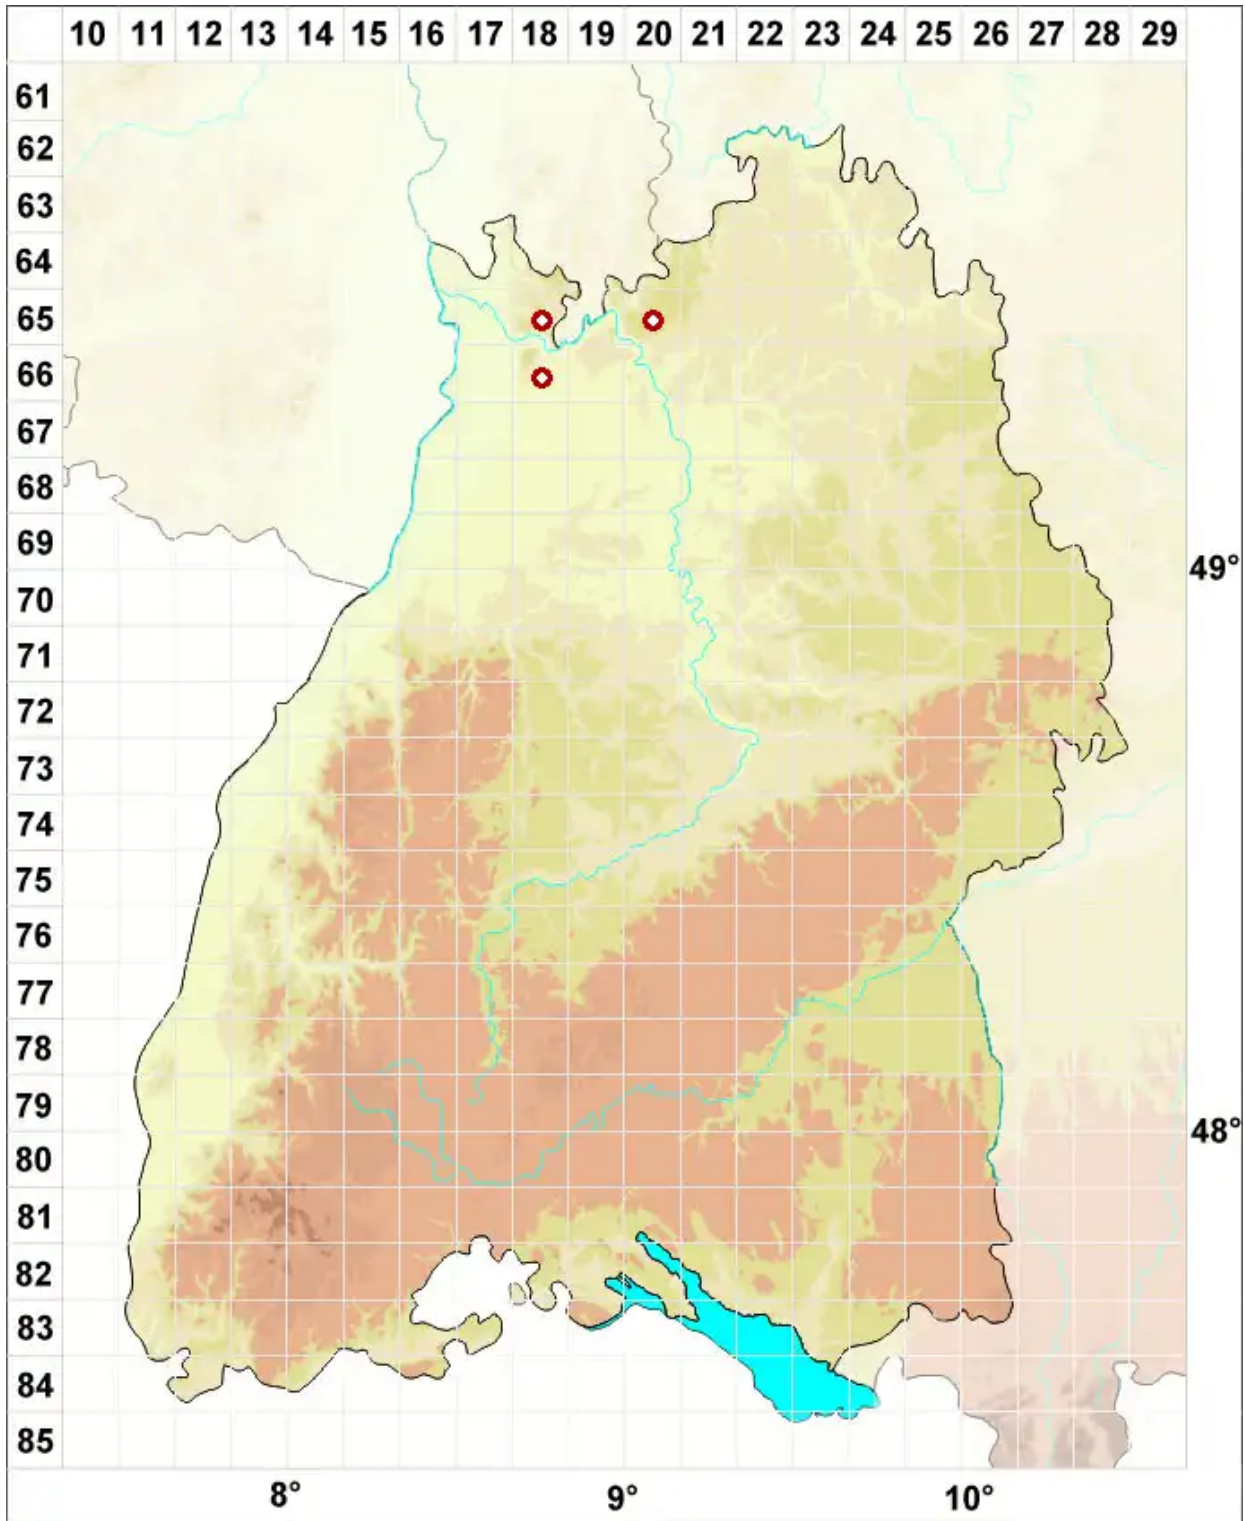

Mycobilimbia pilularis (Körb.) Hafellner & Türk

Kugelfrüchtige Tupfenflechte

Legende:

- Symbole:**
- Ausgefülltes Symbol:
Zeitraum von 1980 bis heute (Aktuelle Angabe)
 - Leeres Symbol:
Zeitraum vor 1980 (Altangabe)
 - Quadrat: Herbarbeleg