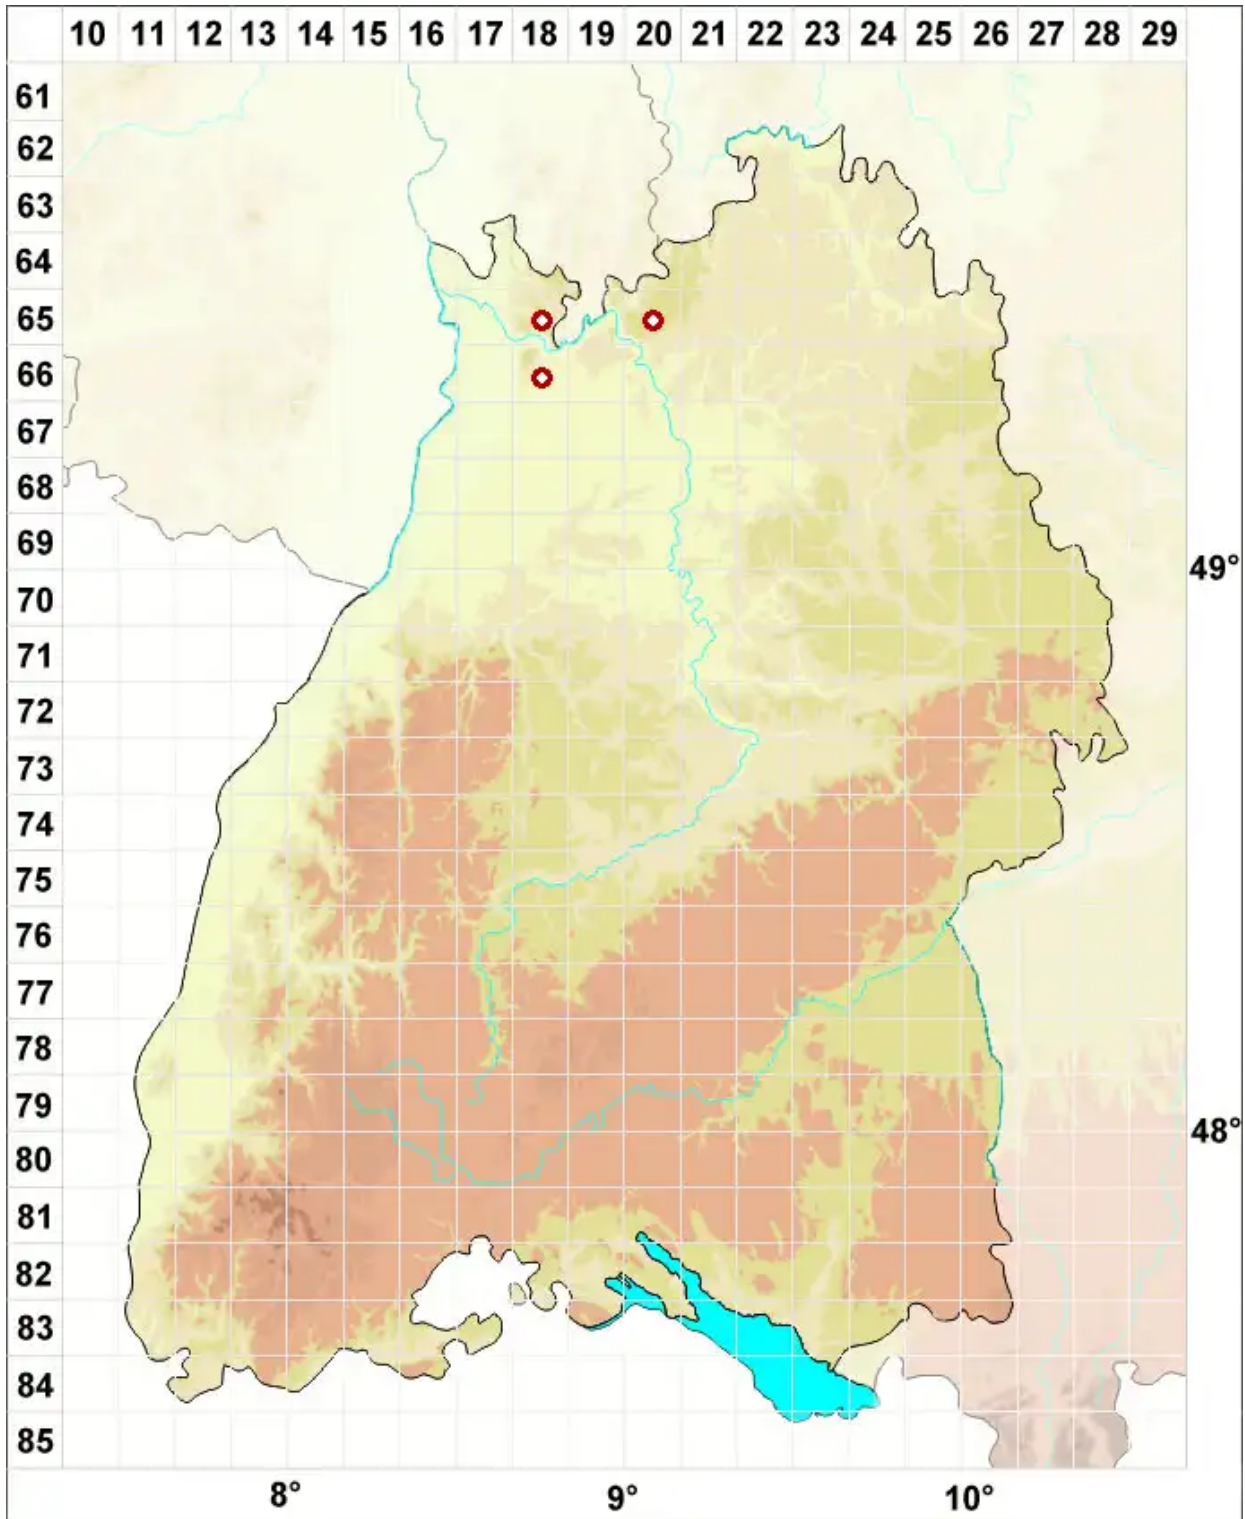

# Mycobilimbia pilularis (Körb.) Hafellner & Türk

Kugelfrüchtige Tupfenflechte

Legende:

- Symbole:**
- Ausgefülltes Symbol:  
Zeitraum von 1980 bis heute (Aktuelle Angabe)
  - Leeres Symbol:  
Zeitraum vor 1980 (Altangabe)
  - Quadrat: Herbarbeleg