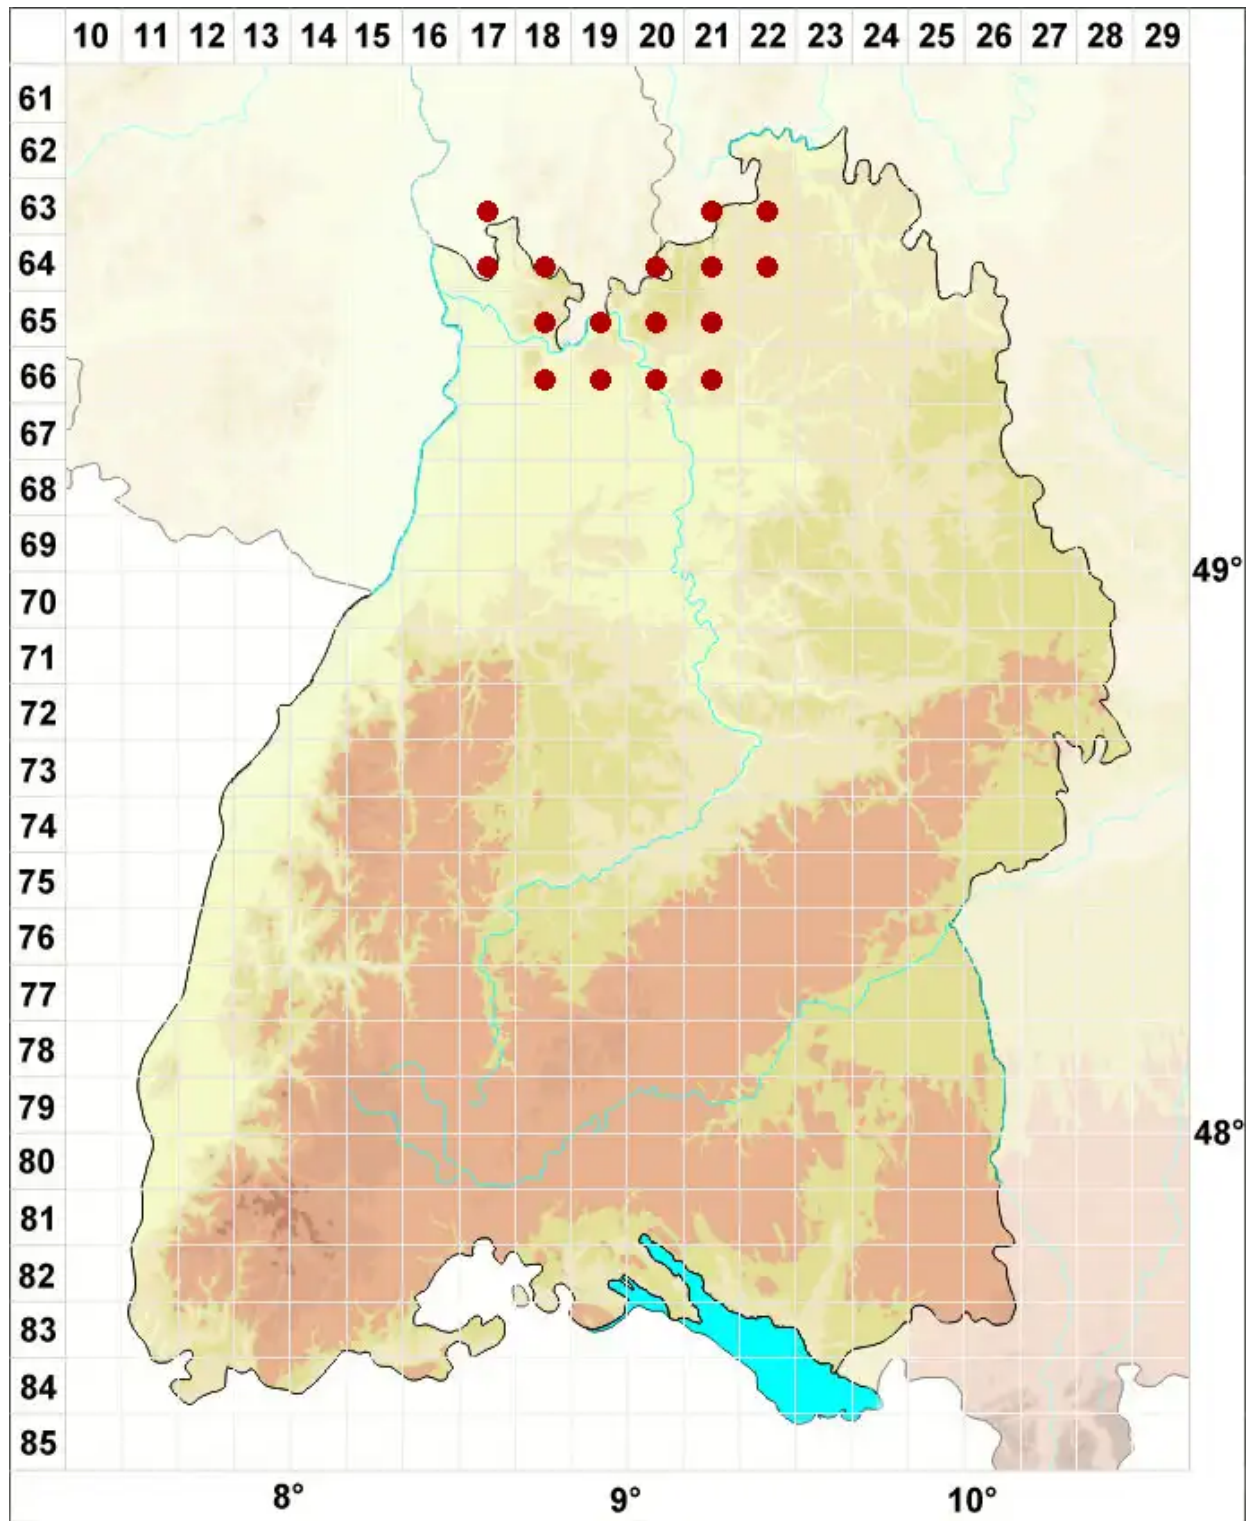

# Bilimbia sabuletorum (Schreb.) Arnold

Gewöhnliche Stäbchenflechte

Legende:

- Symbole:**
- Ausgefülltes Symbol:  
Zeitraum von 1980 bis heute (Aktuelle Angabe)
  - Leeres Symbol:  
Zeitraum vor 1980 (Altangabe)
  - Quadrat: Herbarbeleg