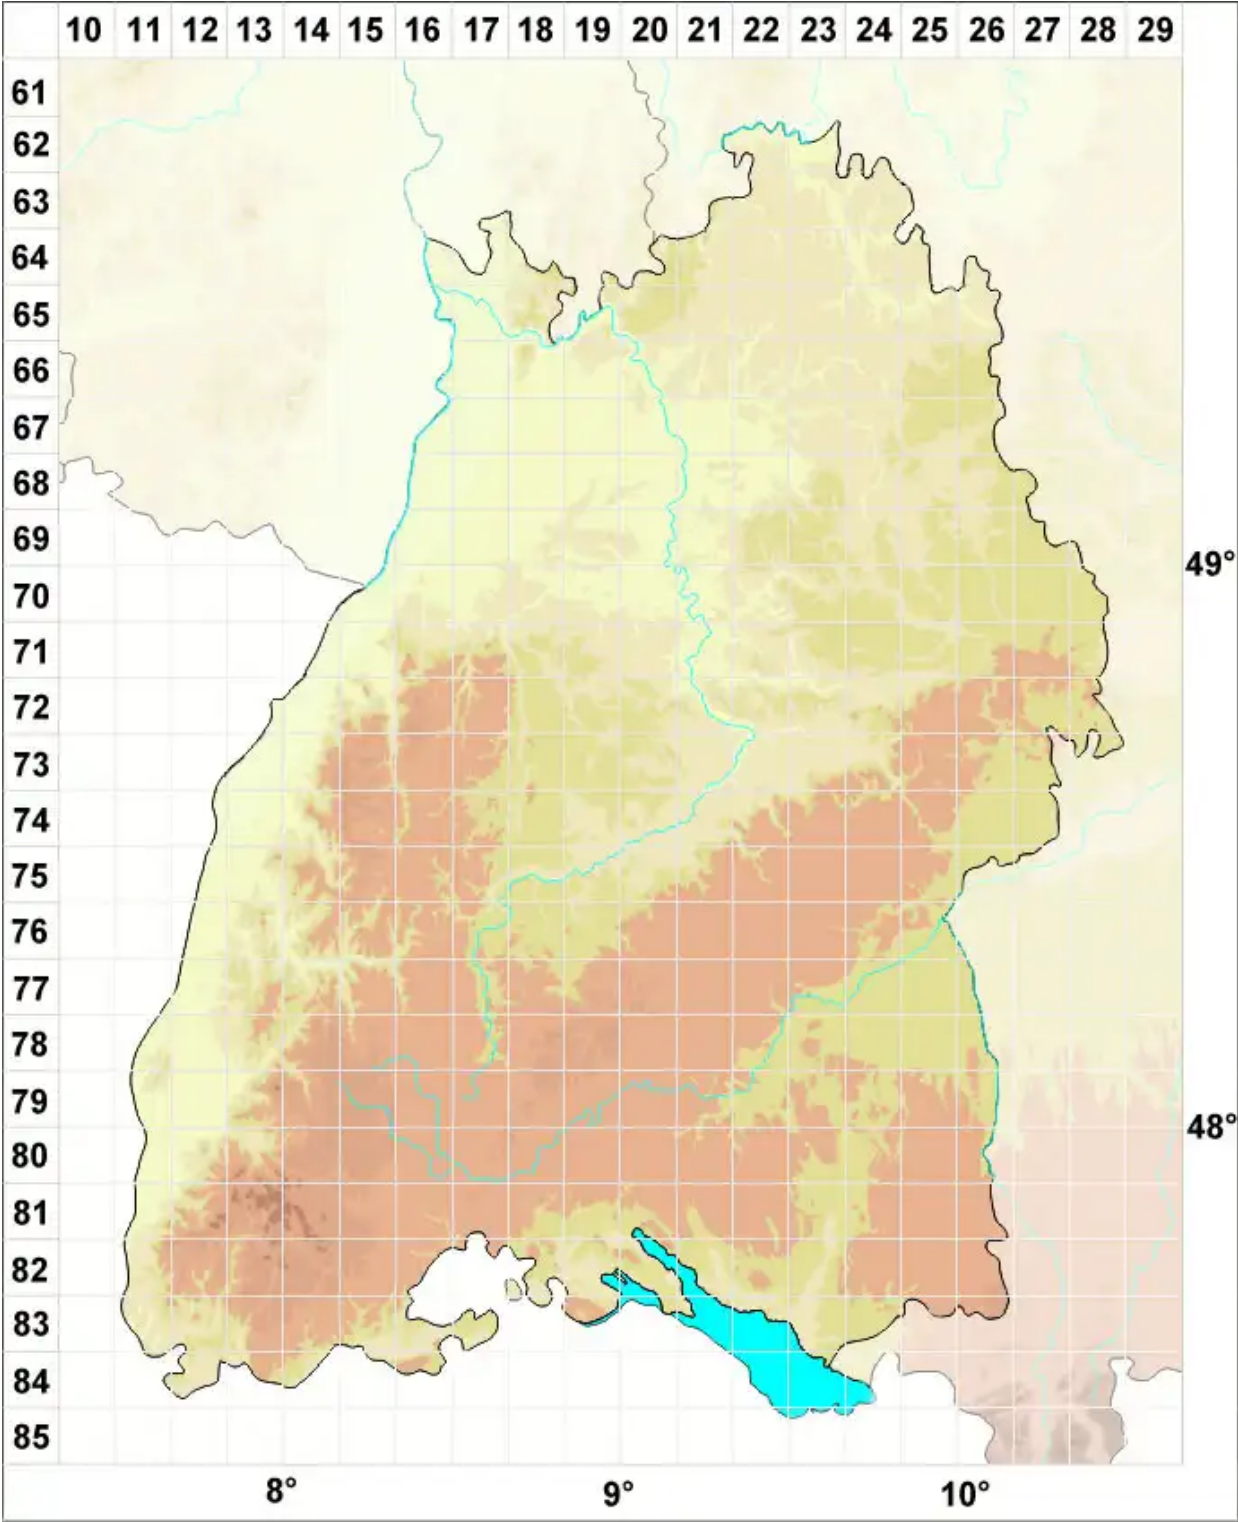

Mycobilimbia fissuriseda (Poelt) Poelt & Hafellner

Legende:

- Symbole:**
- Ausgefülltes Symbol:
Zeitraum von 1980 bis heute (Aktuelle Angabe)
 - Leeres Symbol:
Zeitraum vor 1980 (Altangabe)
 - Quadrat: Herbarbeleg