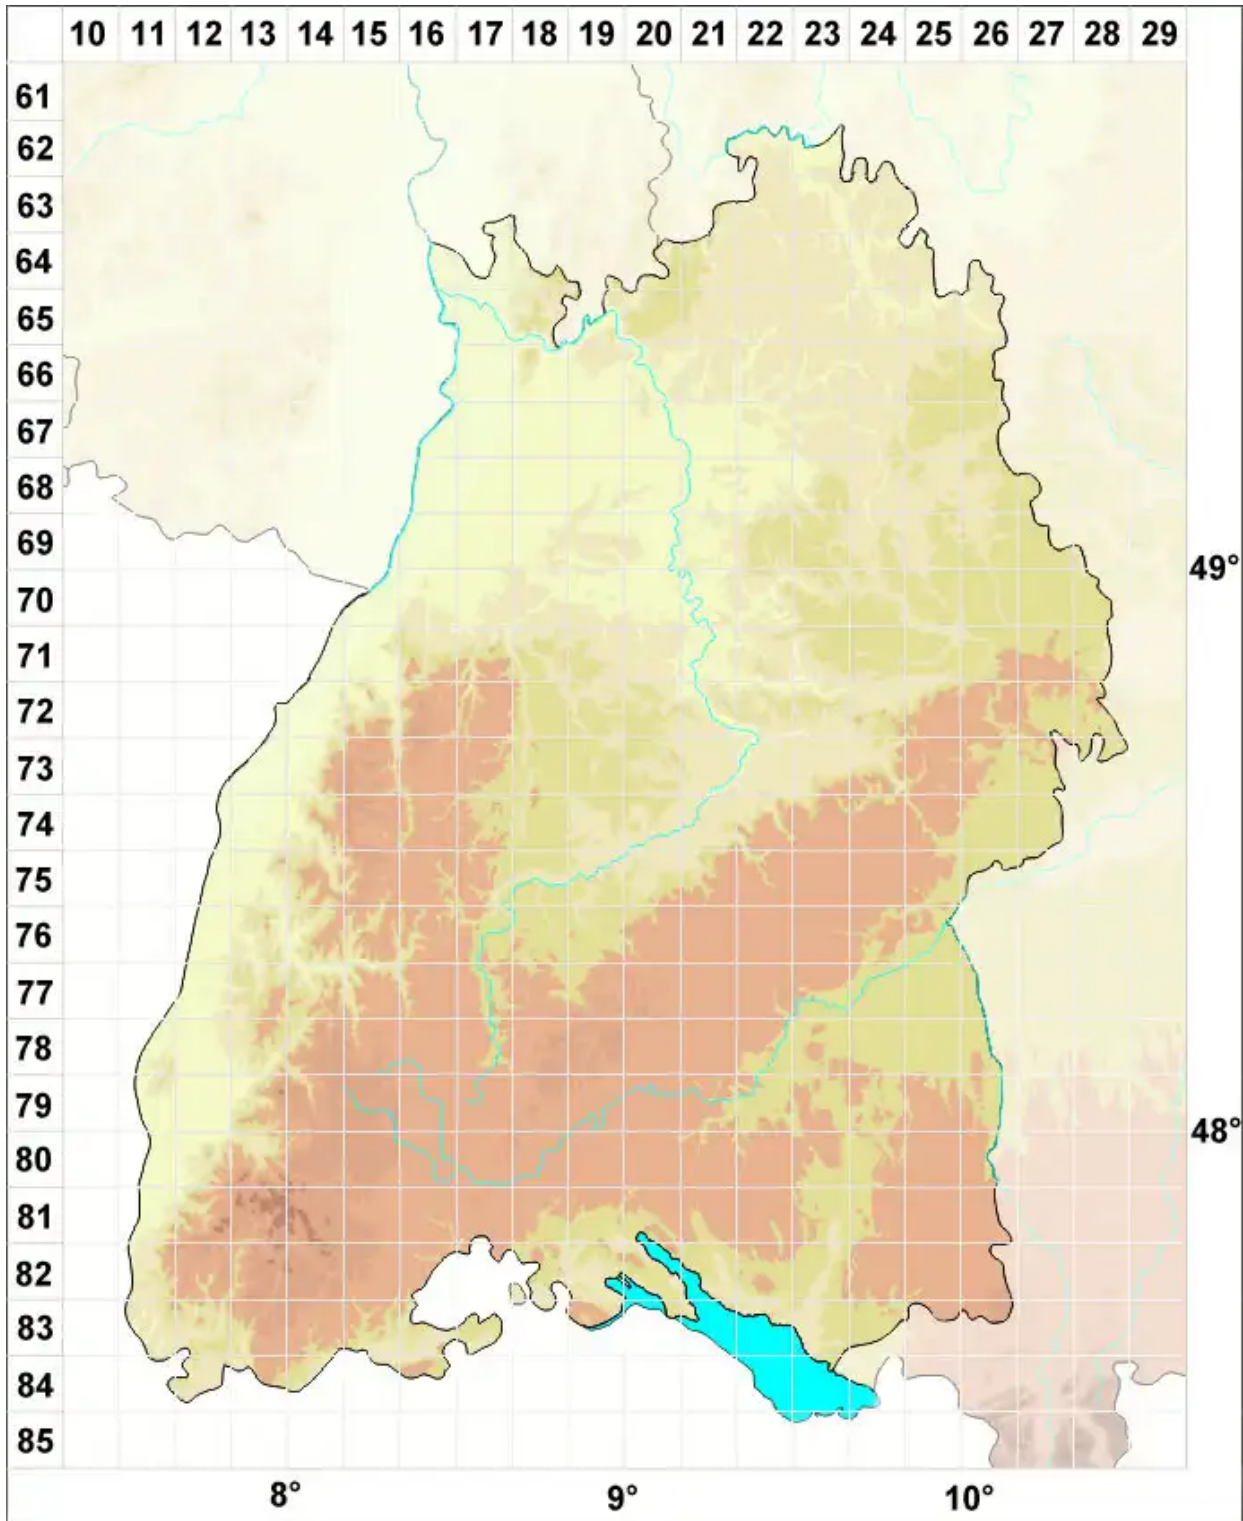

Muellerella ventosicola (Mudd.) D. Hawksw.

Legende:

Symbole:

Ausgefülltes Symbol:
Zeitraum von 1980 bis heute (Aktuelle Angabe)

Leeres Symbol:
Zeitraum vor 1980 (Altangabe)

Quadrat: Herbarbeleg