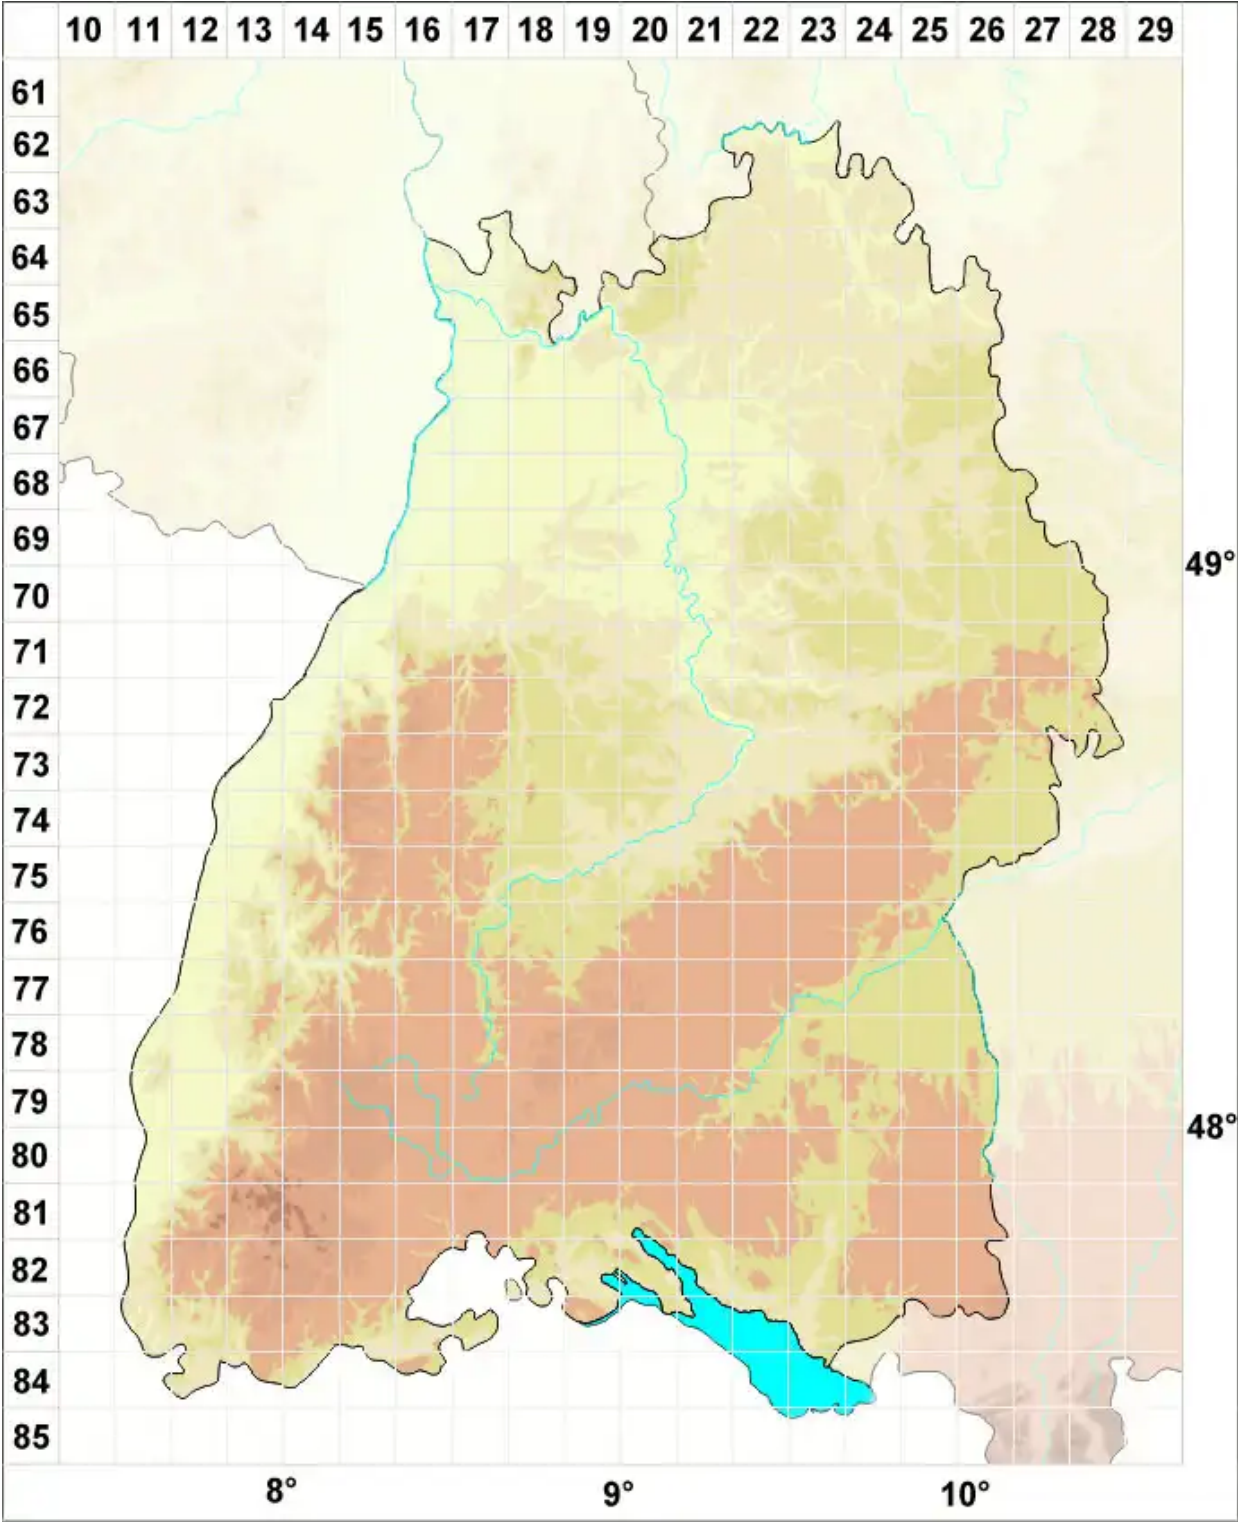

Muellerella triseptata Diederich

Legende:

- Symbole:**
- Ausgefülltes Symbol:
Zeitraum von 1980 bis heute (Aktuelle Angabe)
 - Leeres Symbol:
Zeitraum vor 1980 (Altangabe)
 - Quadrat: Herbarbeleg