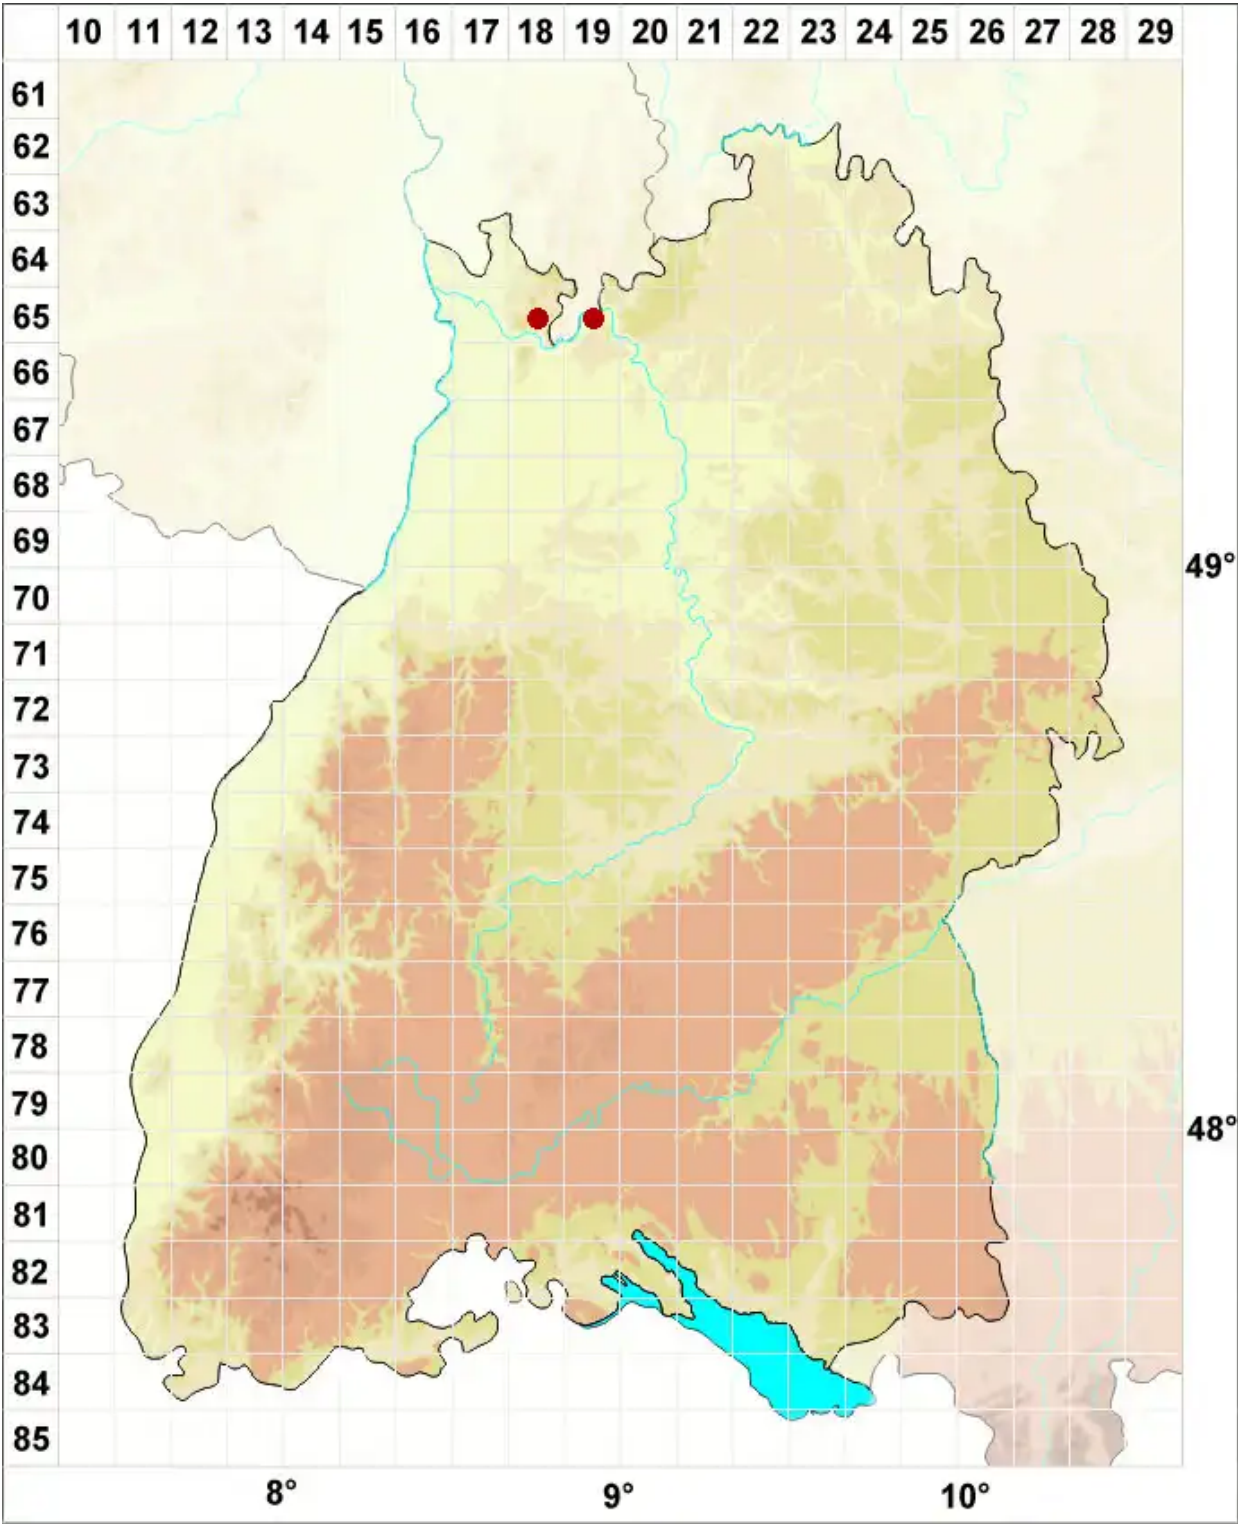

Muellerella erratica (A. Massal.) Hafellner & V. John

Legende:

- Symbole:**
Ausgefülltes Symbol:
Zeitraum von 1980 bis heute (Aktuelle Angabe)
Leeres Symbol:
Zeitraum vor 1980 (Altangabe)
Quadrat: Herbarbeleg