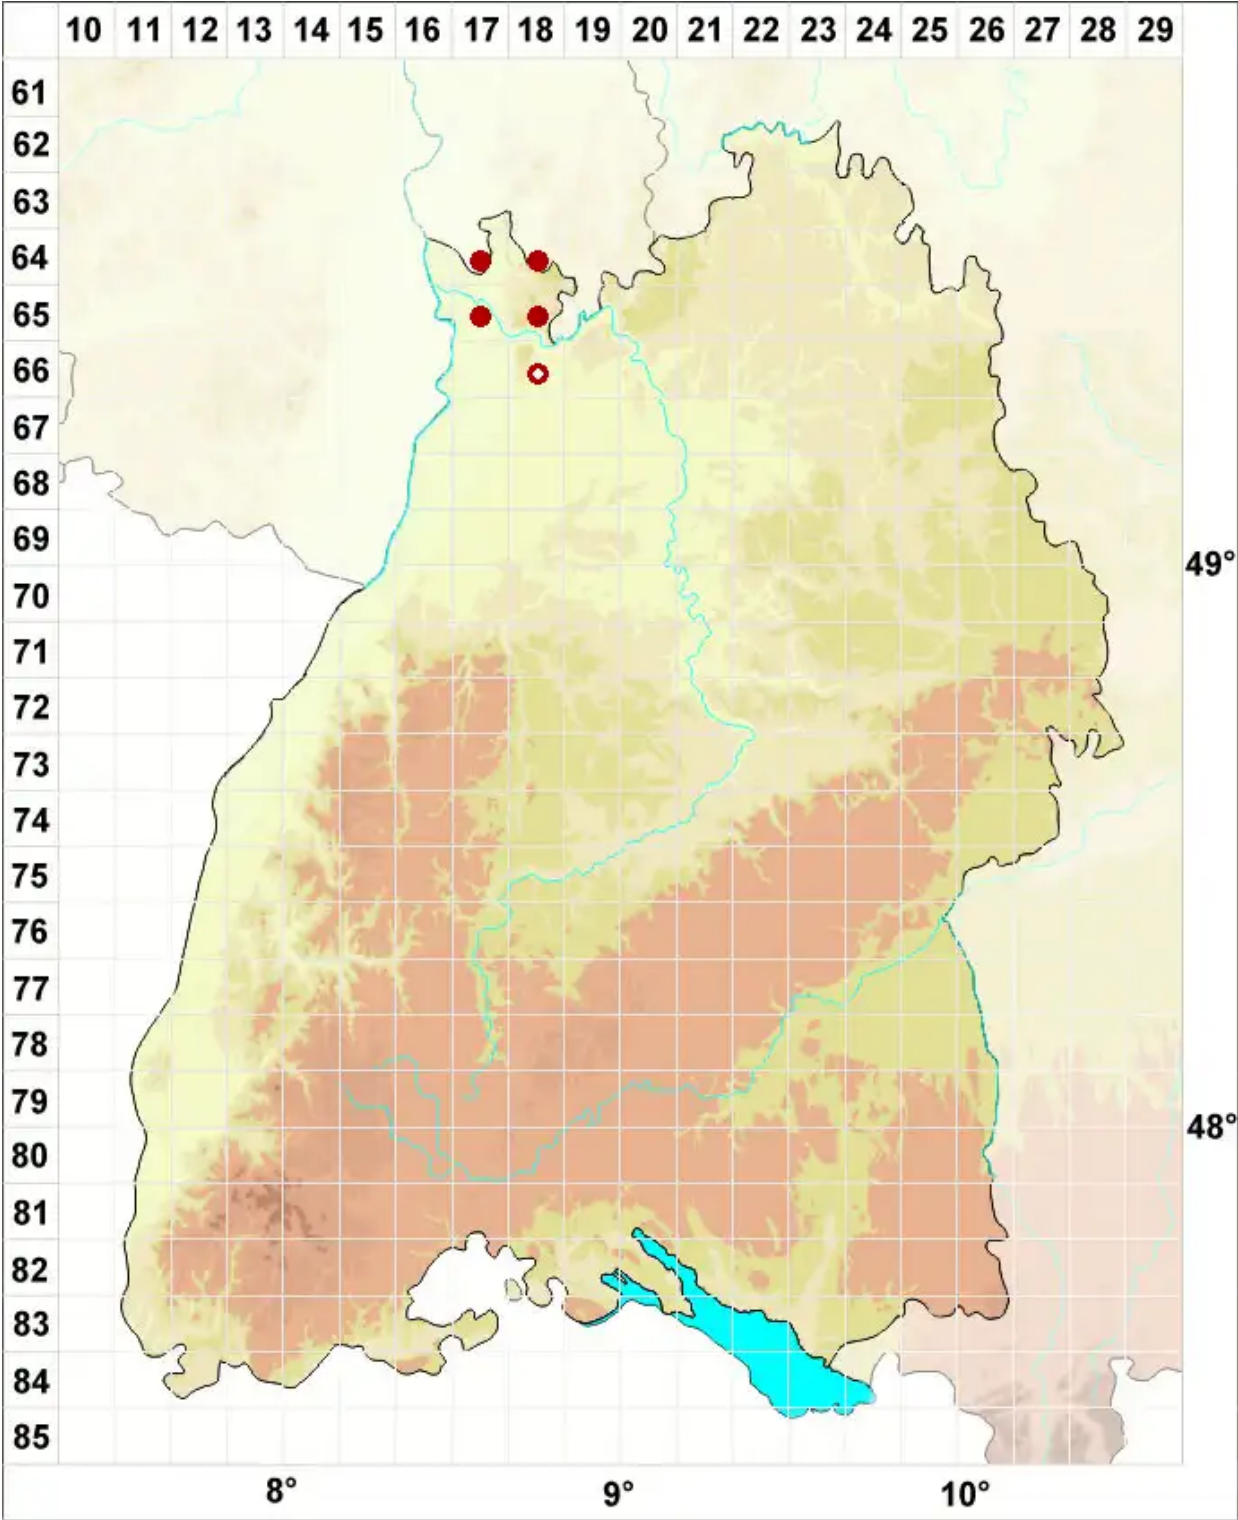

Buellia badia (Fr.) A. Massal.

Legende:

- Symbole:**
- Ausgefülltes Symbol:
Zeitraum von 1980 bis heute (Aktuelle Angabe)
 - Leeres Symbol:
Zeitraum vor 1980 (Altangabe)
 - Quadrat: Herbarbeleg