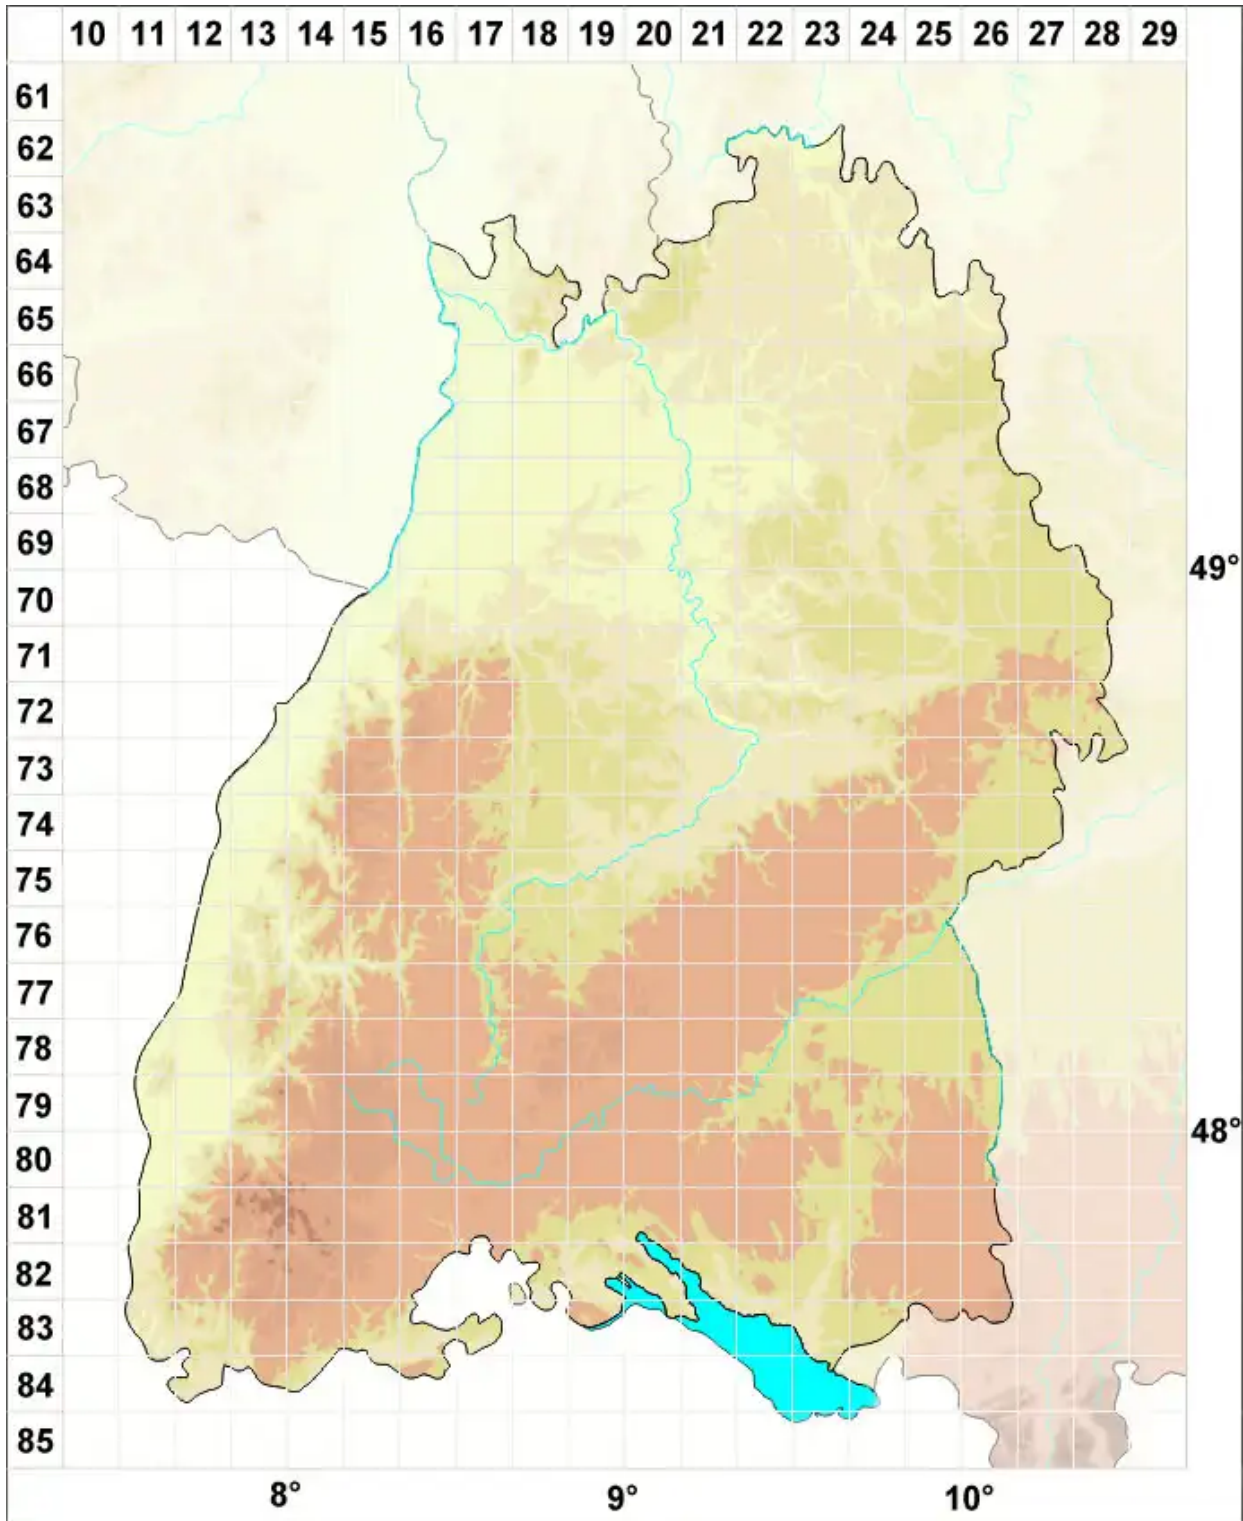

# Micarea tuberculata (Sommerf.) R. A. Anderson

Höckerige Krümflechte

Legende:

- Symbole:**
- Ausgefülltes Symbol:  
Zeitraum von 1980 bis heute (Aktuelle Angabe)
  - Leeres Symbol:  
Zeitraum vor 1980 (Altangabe)
  - Quadrat: Herbarbeleg