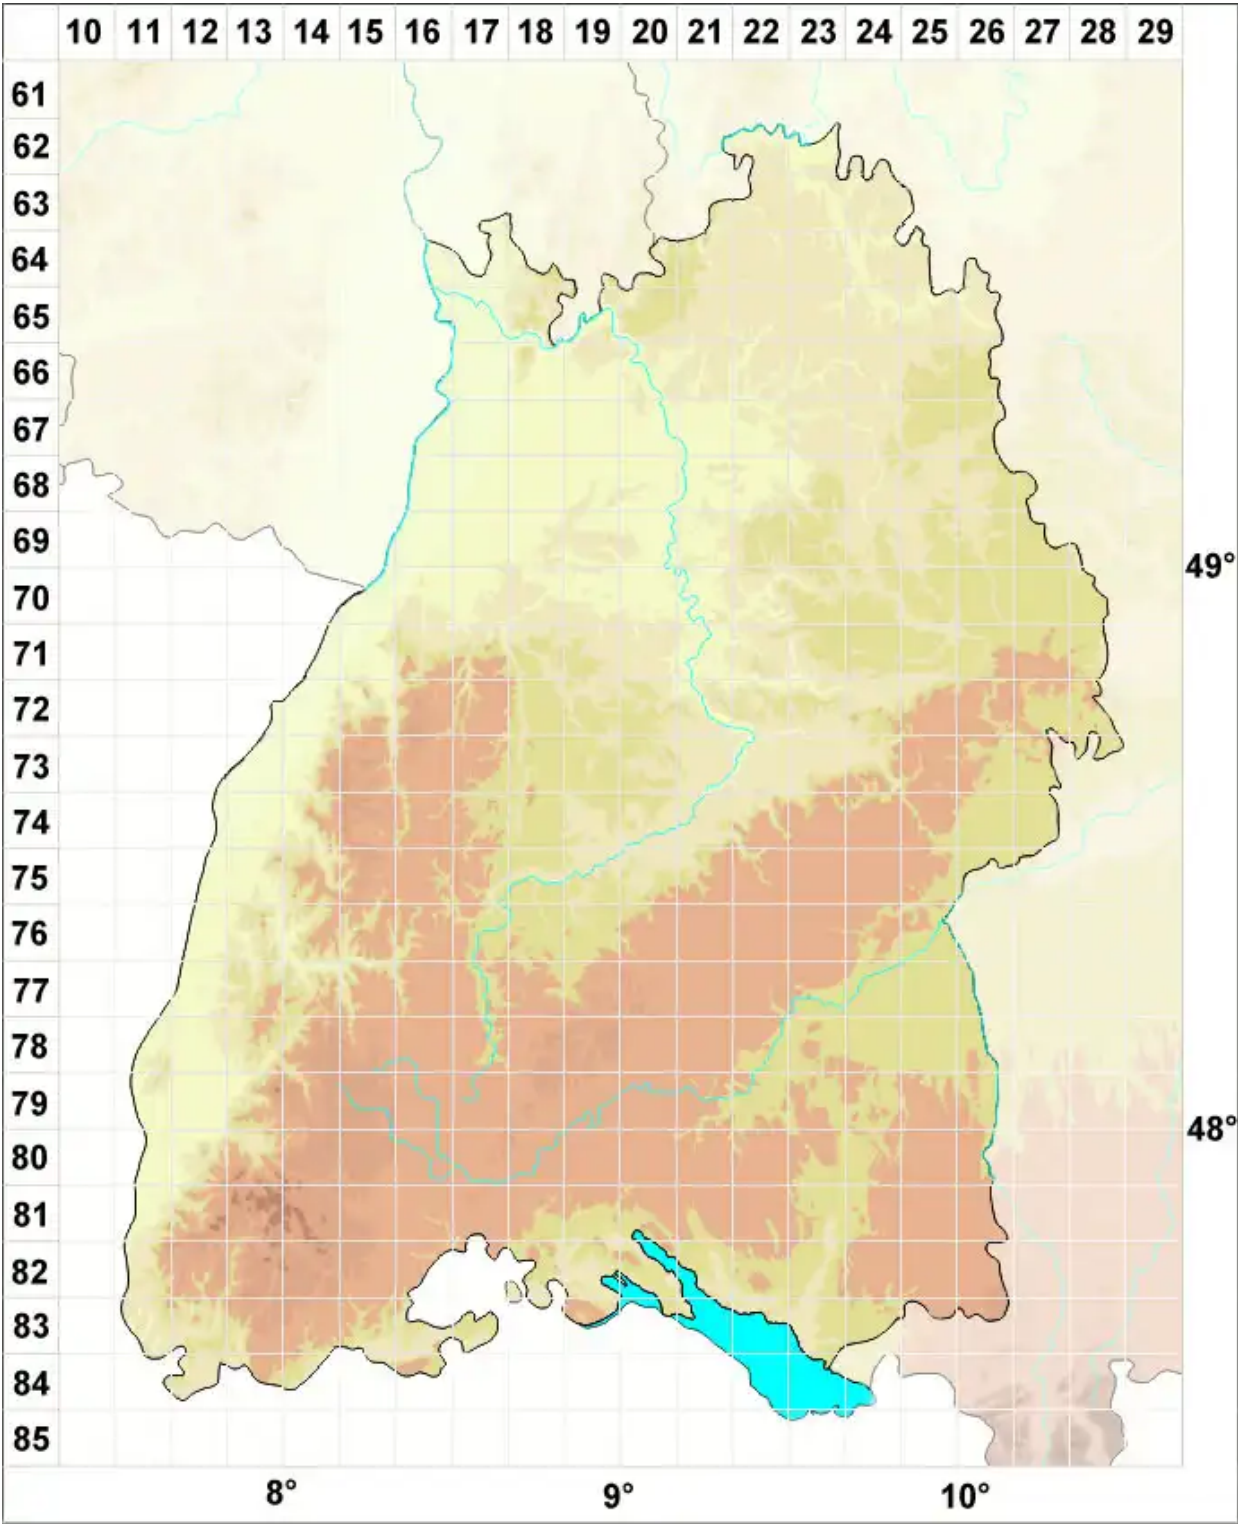

# Micarea tomentosa Czamota & Coppins

Legende:

- Symbole:**
- Ausgefülltes Symbol:  
Zeitraum von 1980 bis heute (Aktuelle Angabe)
  - Leeres Symbol:  
Zeitraum vor 1980 (Altangabe)
  - Quadrat: Herbarbeleg