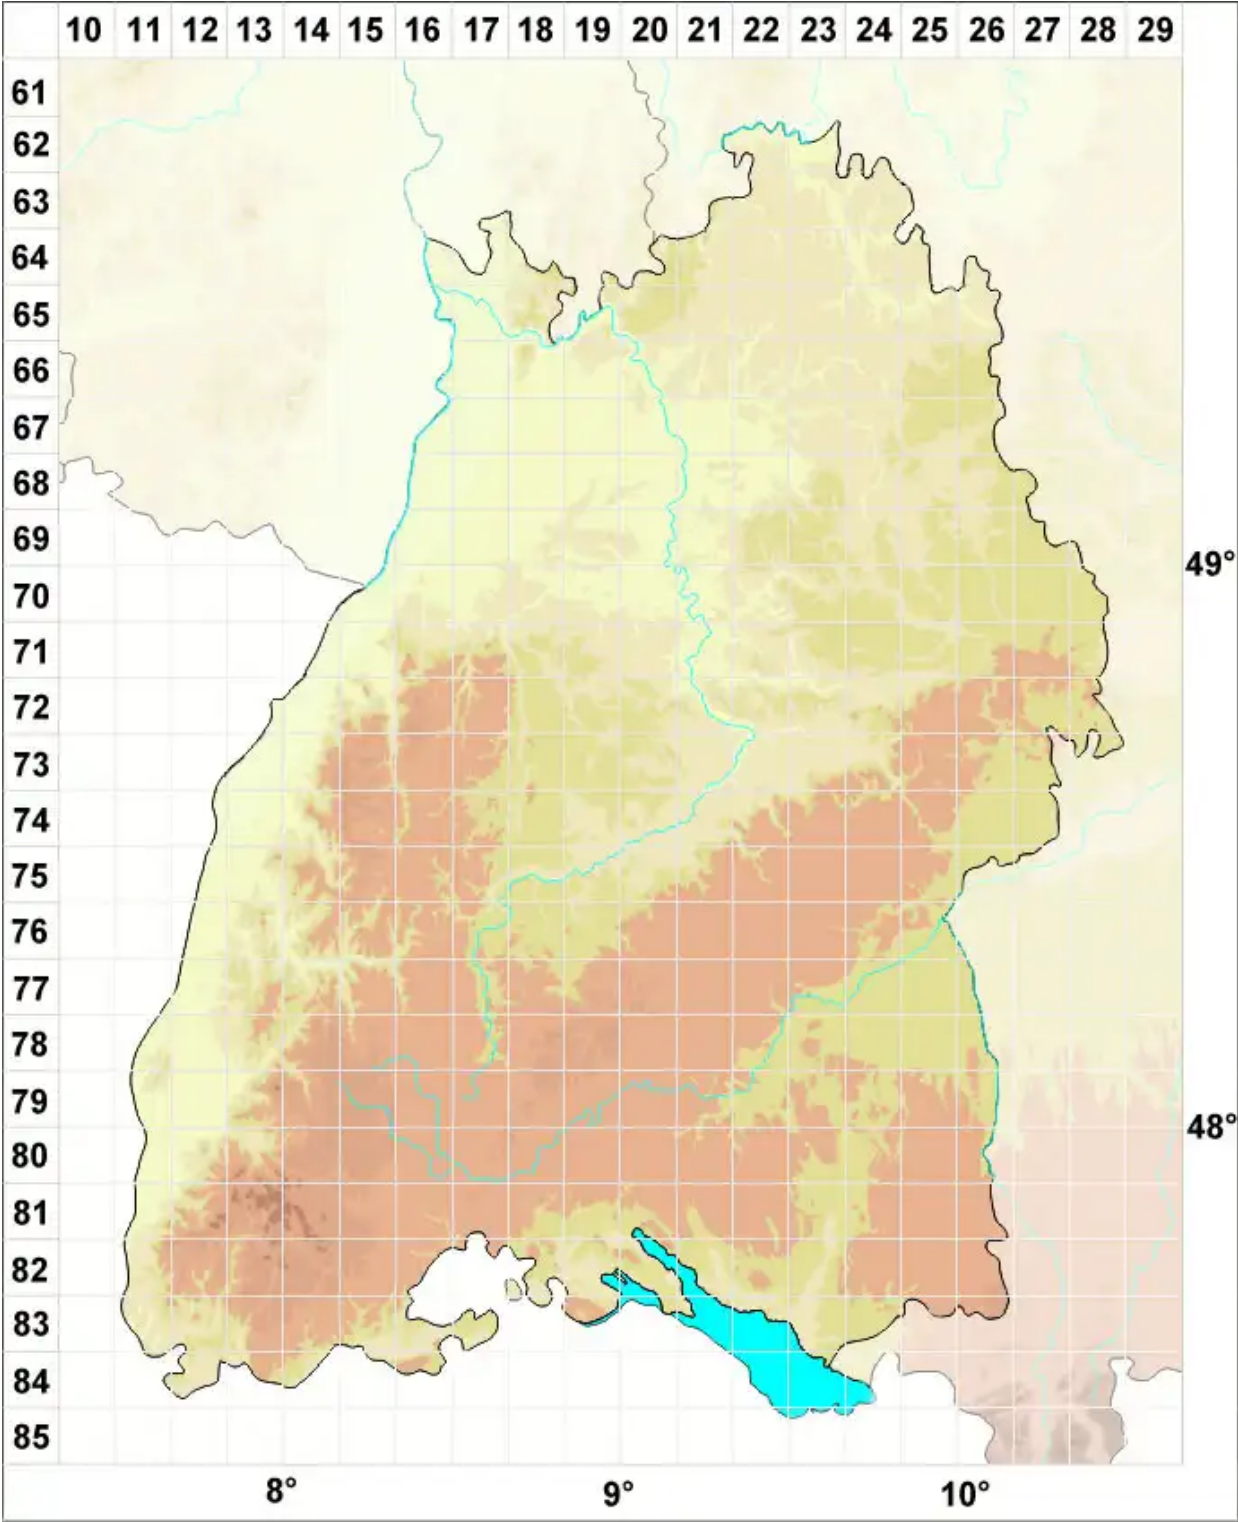

Micarea tomentosa Czamota & Coppins

Legende:

- Symbole:**
- Ausgefülltes Symbol:
Zeitraum von 1980 bis heute (Aktuelle Angabe)
 - Leeres Symbol:
Zeitraum vor 1980 (Altangabe)
 - Quadrat: Herbarbeleg