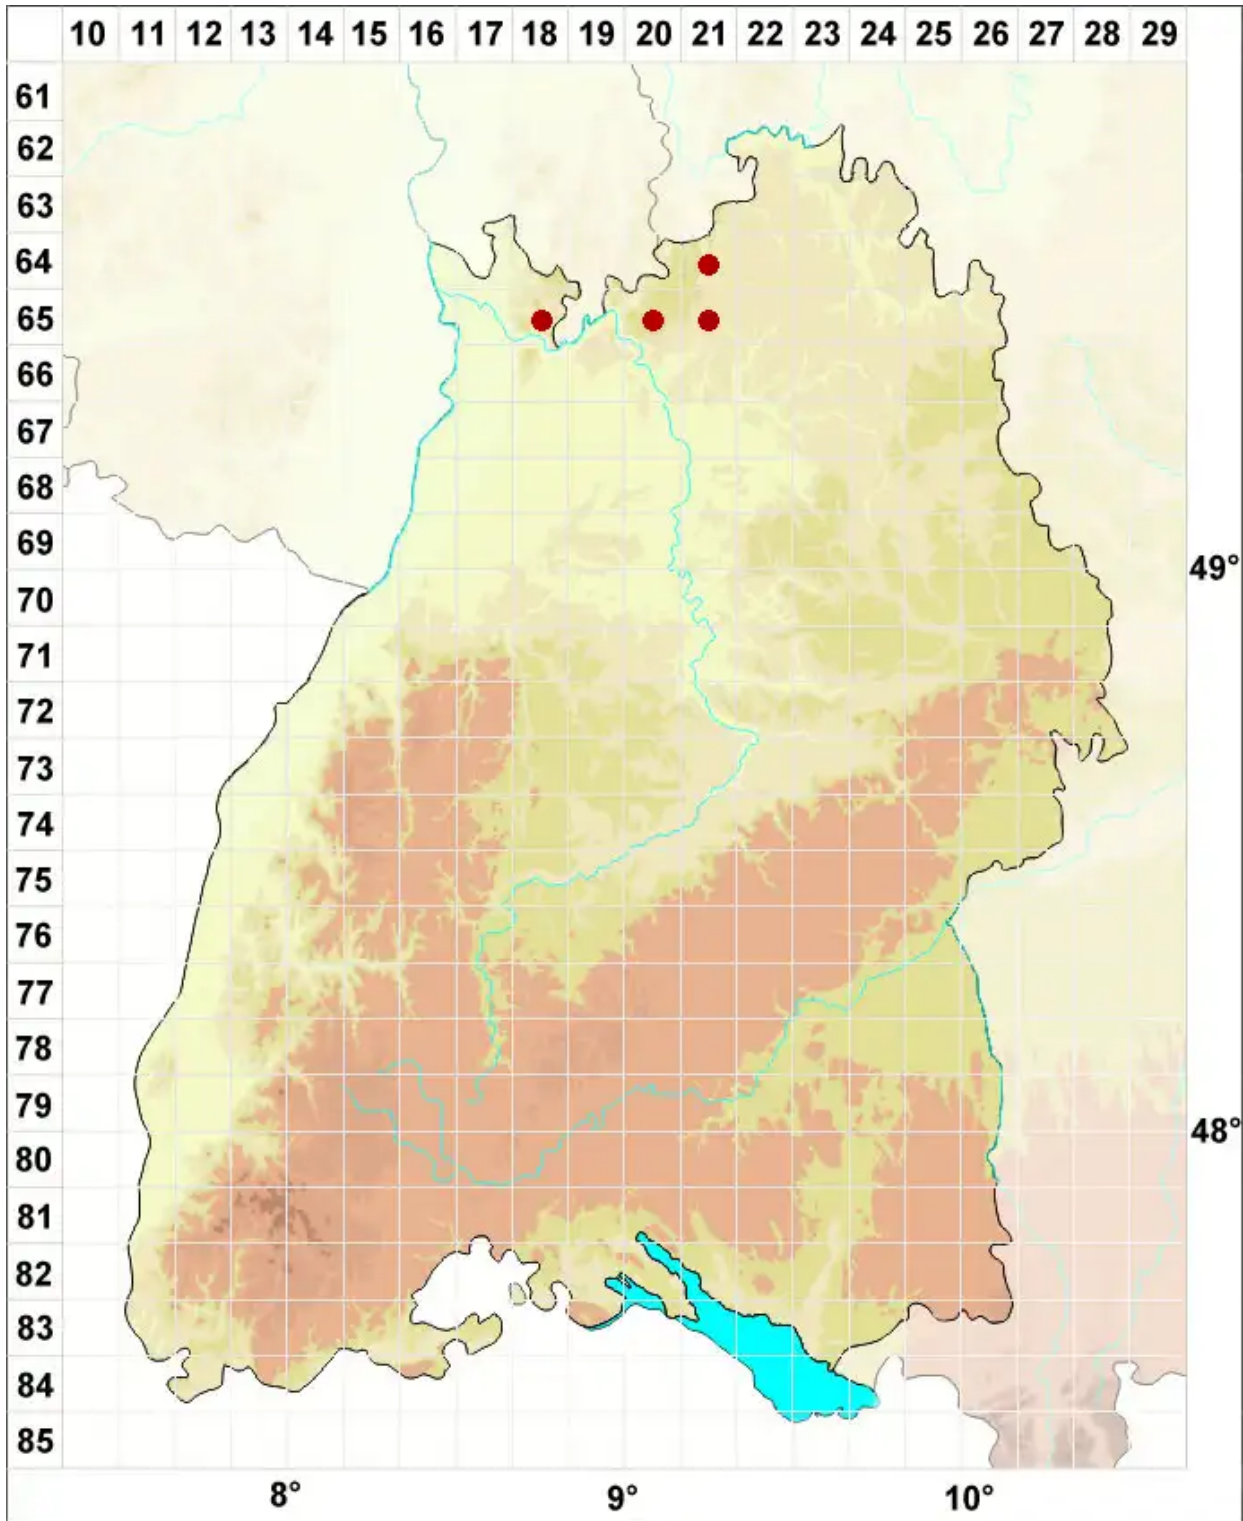

Micarea sylvicola (Flot.) Vězda & V. Wirth

Wald-Krümelflechte

Legende:

Symbole:
Ausgefülltes Symbol:
Zeitraum von 1980 bis heute (Aktuelle Angabe)
Leeres Symbol:
Zeitraum vor 1980 (Altangabe)
Quadrat: Herbarbeleg