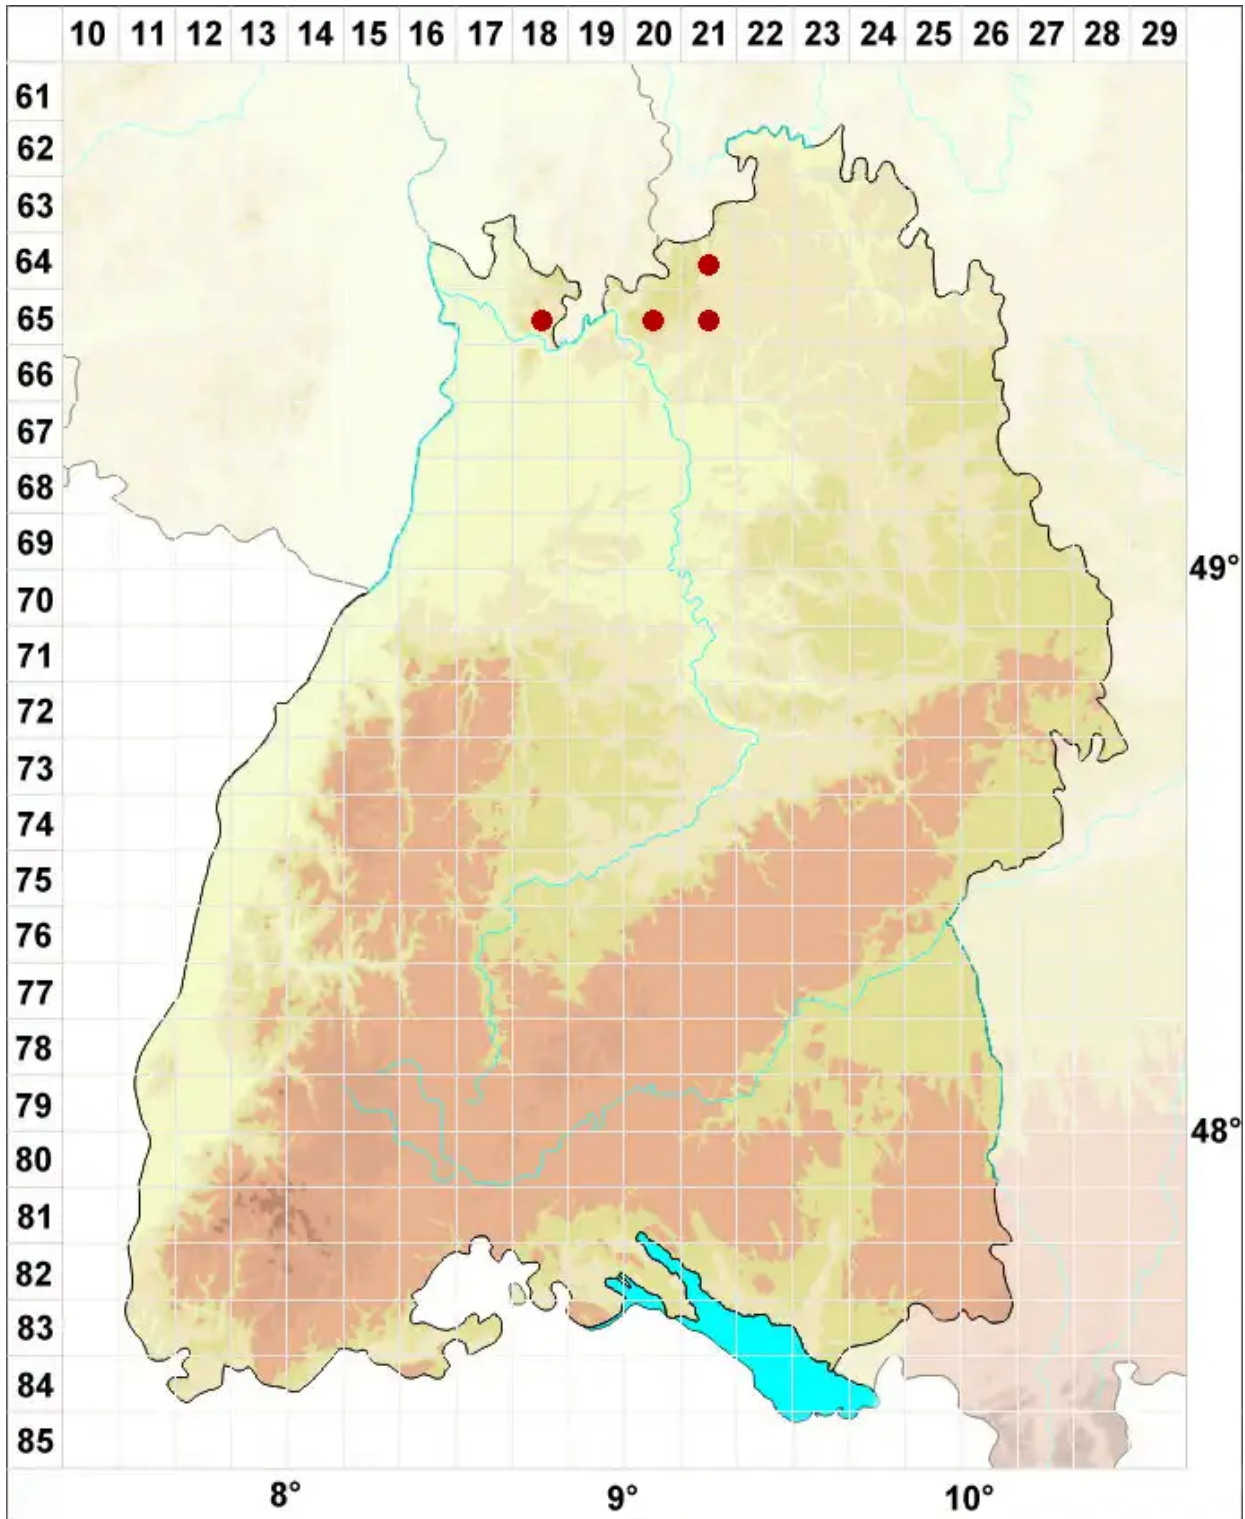

# Micarea sylvicola (Flot.) Vězda & V. Wirth

Wald-Krümelflechte

Legende:

- Symbole:**
- Ausgefülltes Symbol:  
Zeitraum von 1980 bis heute (Aktuelle Angabe)
  - Leeres Symbol:  
Zeitraum vor 1980 (Altangabe)
  - Quadrat: Herbarbeleg