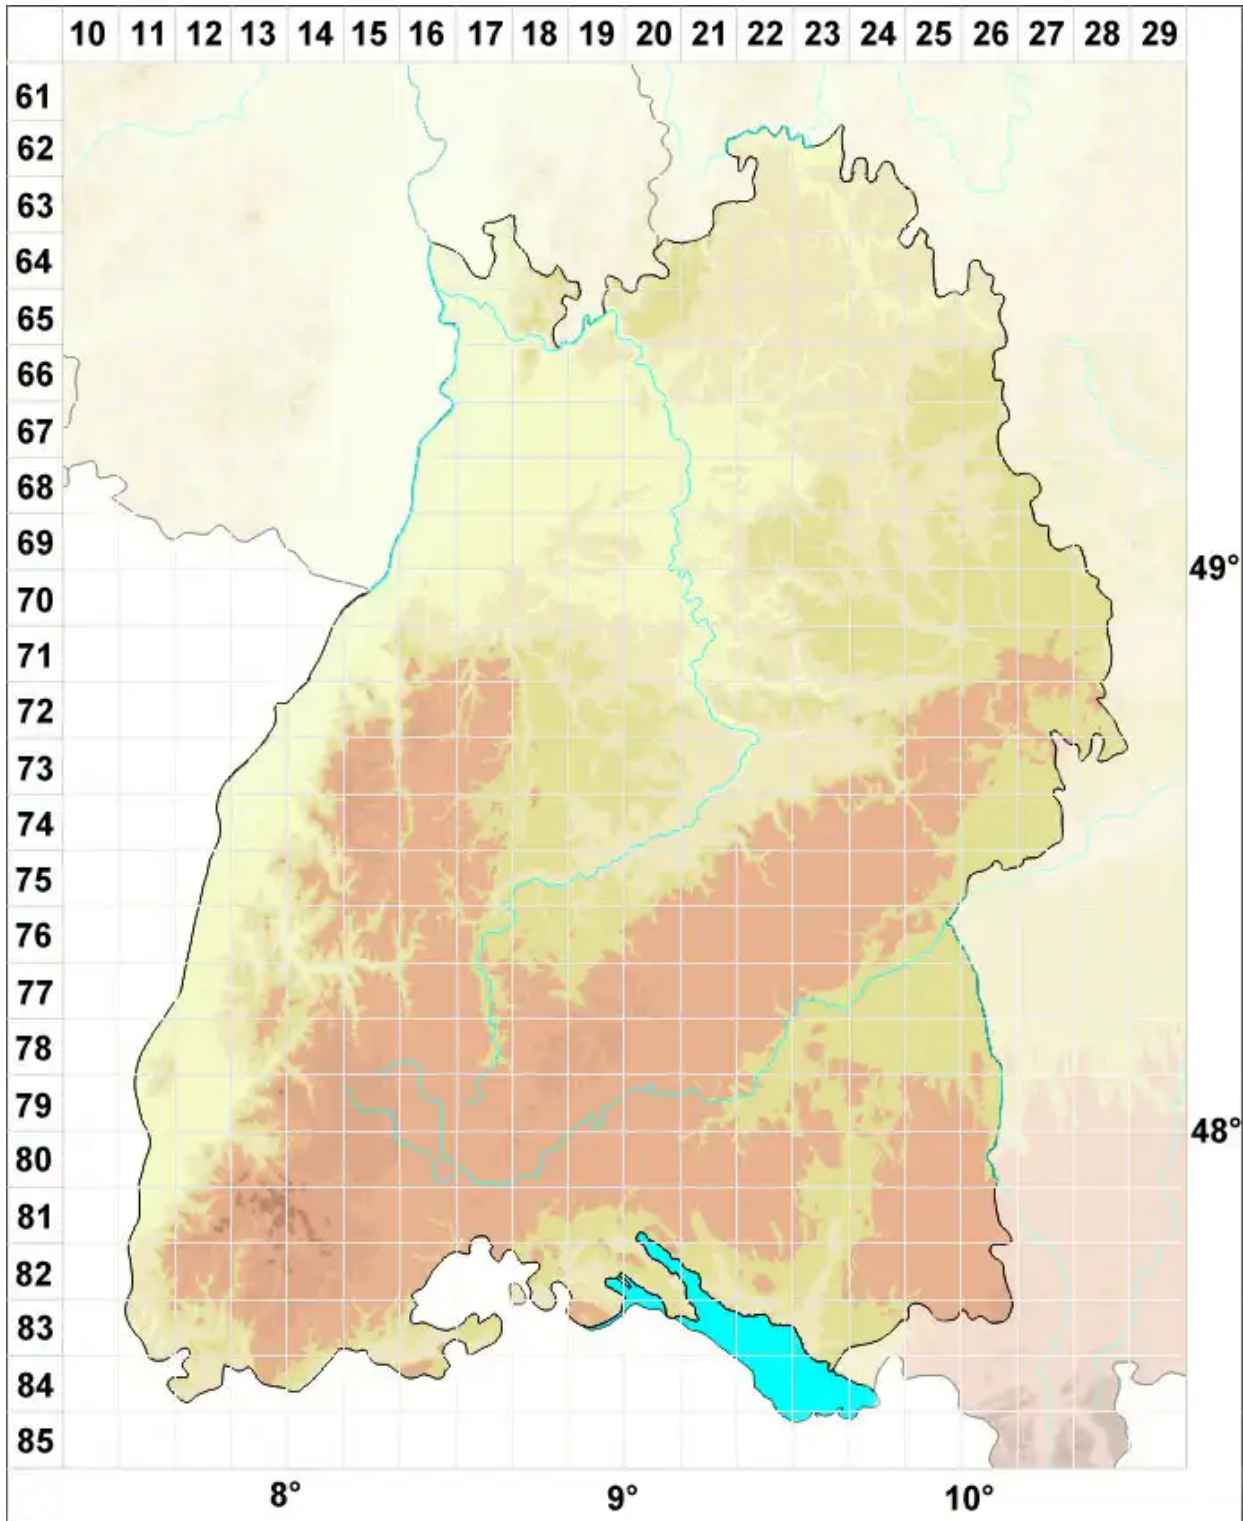

# Micarea subnigrata (Nyl.) Coppins & H. Kilius

Dunkle Krümflechte

Legende:

**Symbole:**

Ausgefülltes Symbol:  
Zeitraum von 1980 bis heute (Aktuelle Angabe)

Leeres Symbol:  
Zeitraum vor 1980 (Altangabe)

Quadrat: Herbarbeleg