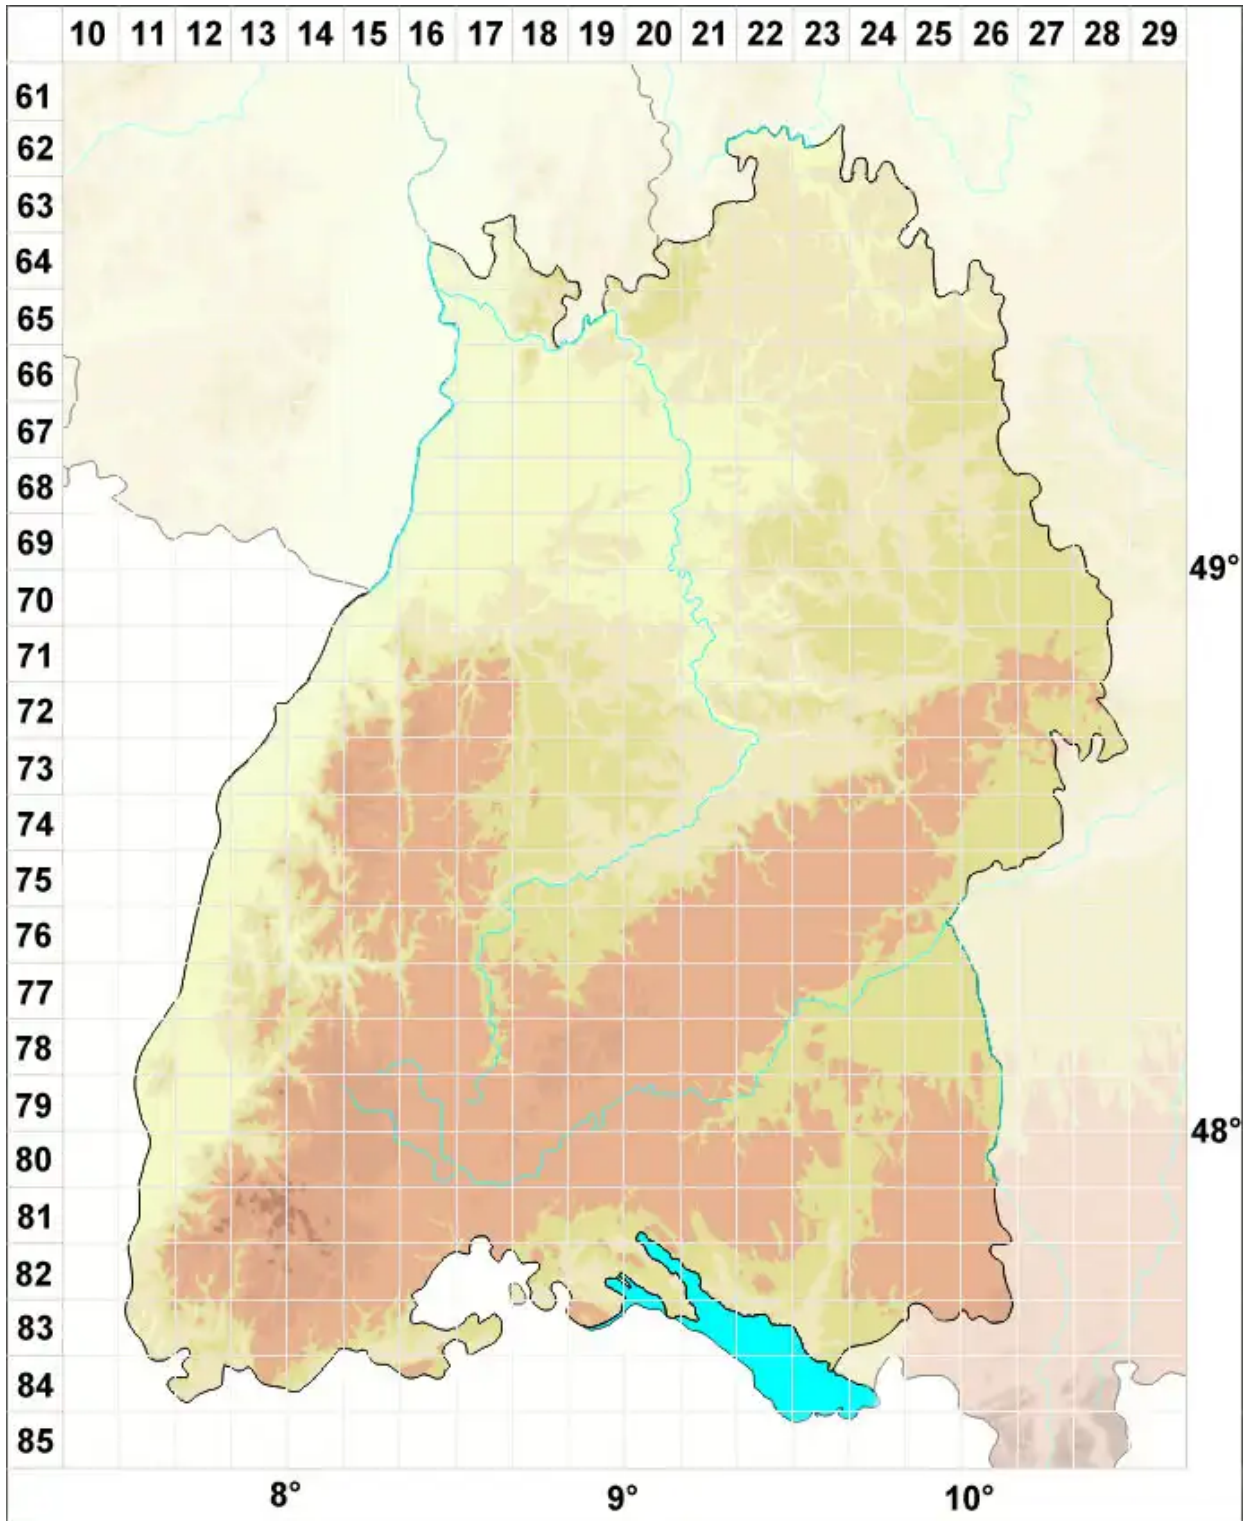

Micarea soralifera Guzow-Krzem., Czarnota, ■ubek & Kukwa

Mehlige Krümflechte

Legende:

- Symbole:**
- Ausgefülltes Symbol:
Zeitraum von 1980 bis heute (Aktuelle Angabe)
 - Leeres Symbol:
Zeitraum vor 1980 (Altangabe)
 - Quadrat: Herbarbeleg