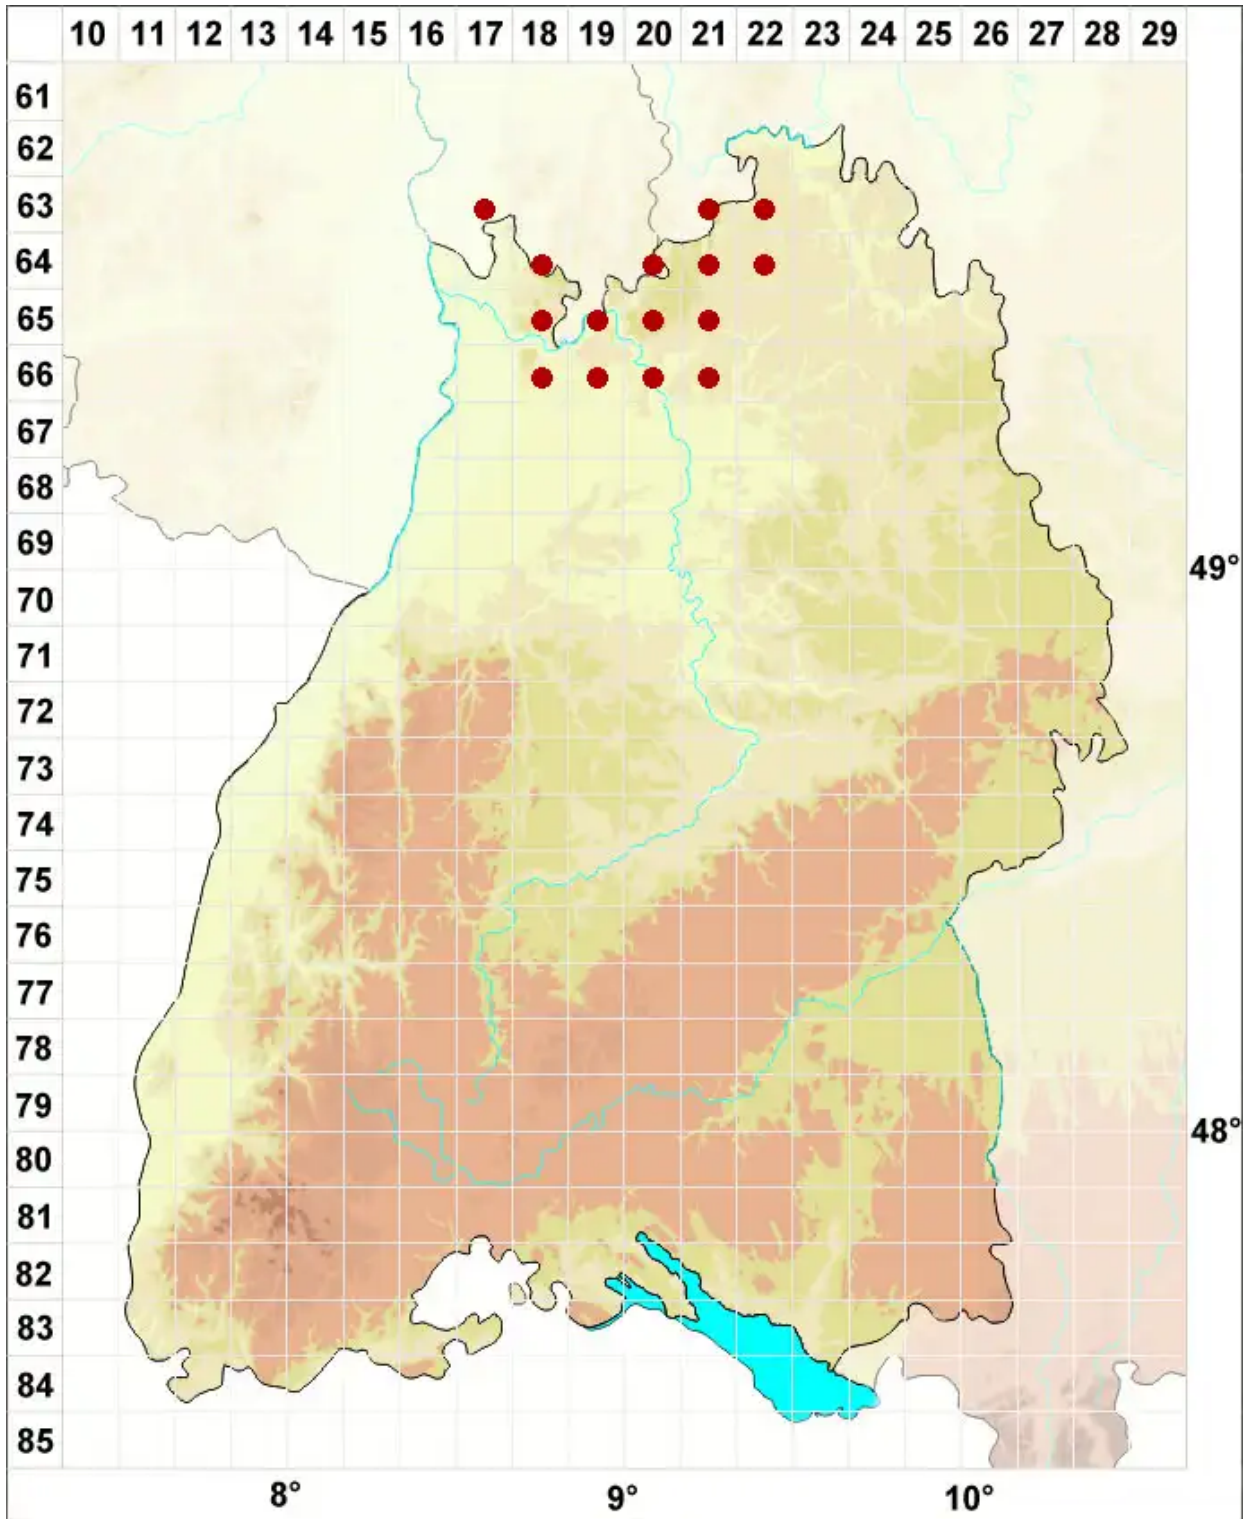

Micarea prasina Fr.

Lauchgrüne Krümflechte

Legende:

- Symbole:**
- Ausgefülltes Symbol:
Zeitraum von 1980 bis heute (Aktuelle Angabe)
 - Leeres Symbol:
Zeitraum vor 1980 (Altangabe)
 - Quadrat: Herbarbeleg