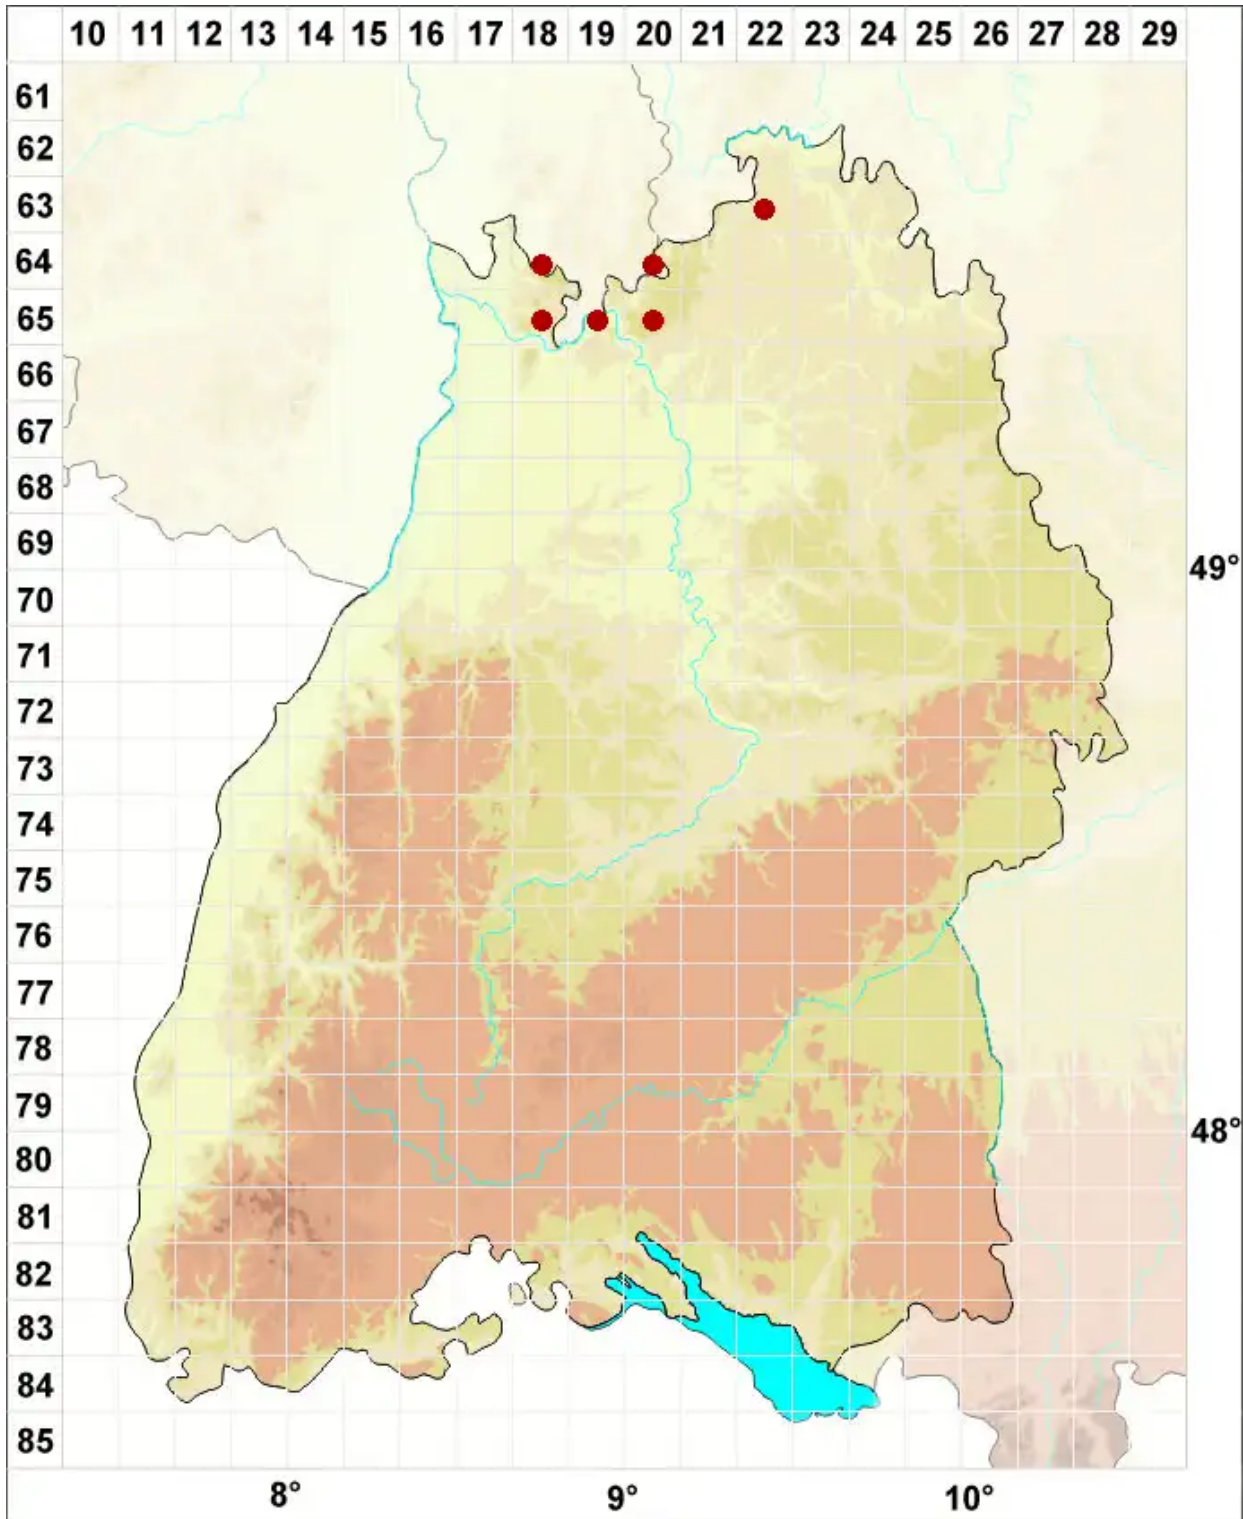

Micarea peliocarpa (Anzi) Coppins & R. Sant.

Graufrüchtige Krümflechte

Legende:

- Symbole:**
- Ausgefülltes Symbol:
Zeitraum von 1980 bis heute (Aktuelle Angabe)
 - Leeres Symbol:
Zeitraum vor 1980 (Altangabe)
 - Quadrat: Herbarbeleg