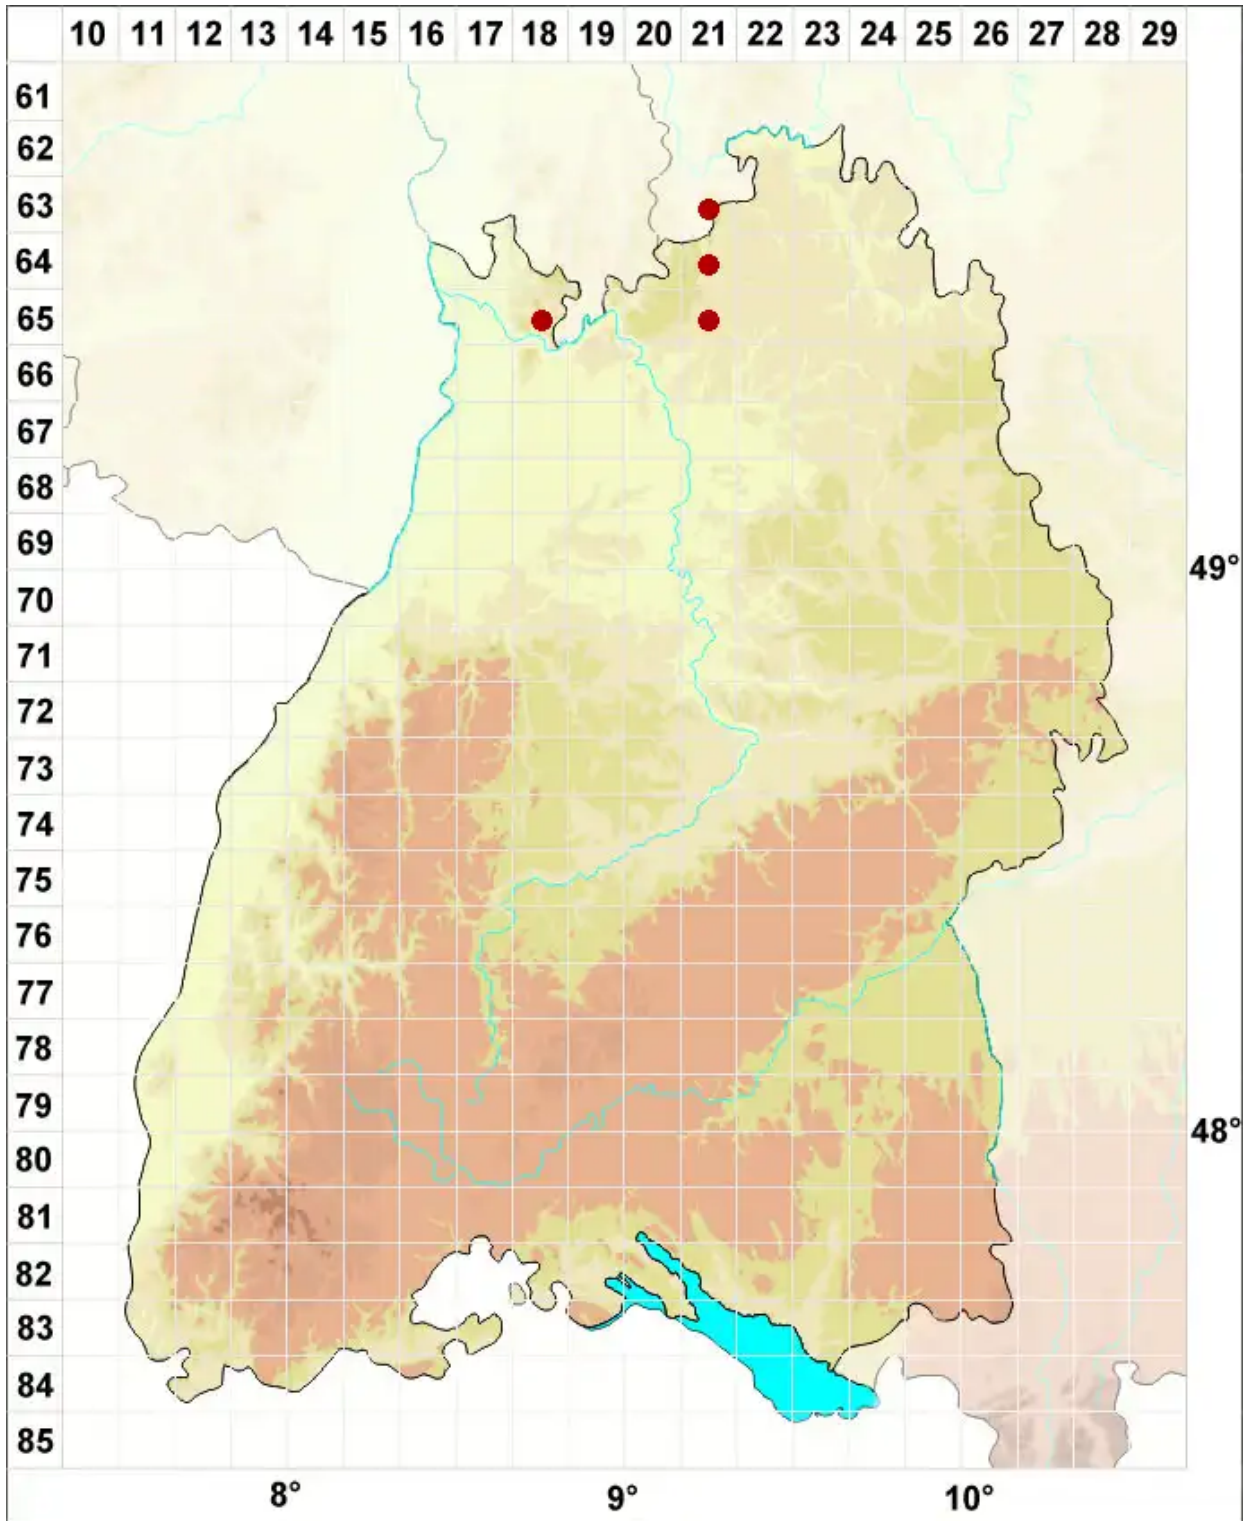

Micarea nitschkeana (J. Lahm ex Rabenh.) Harm.

Nitschkes Krümflechte

Legende:

Symbole:

Ausgefülltes Symbol:
Zeitraum von 1980 bis heute (Aktuelle Angabe)

Leeres Symbol:
Zeitraum vor 1980 (Altangabe)

Quadrat: Herbarbeleg