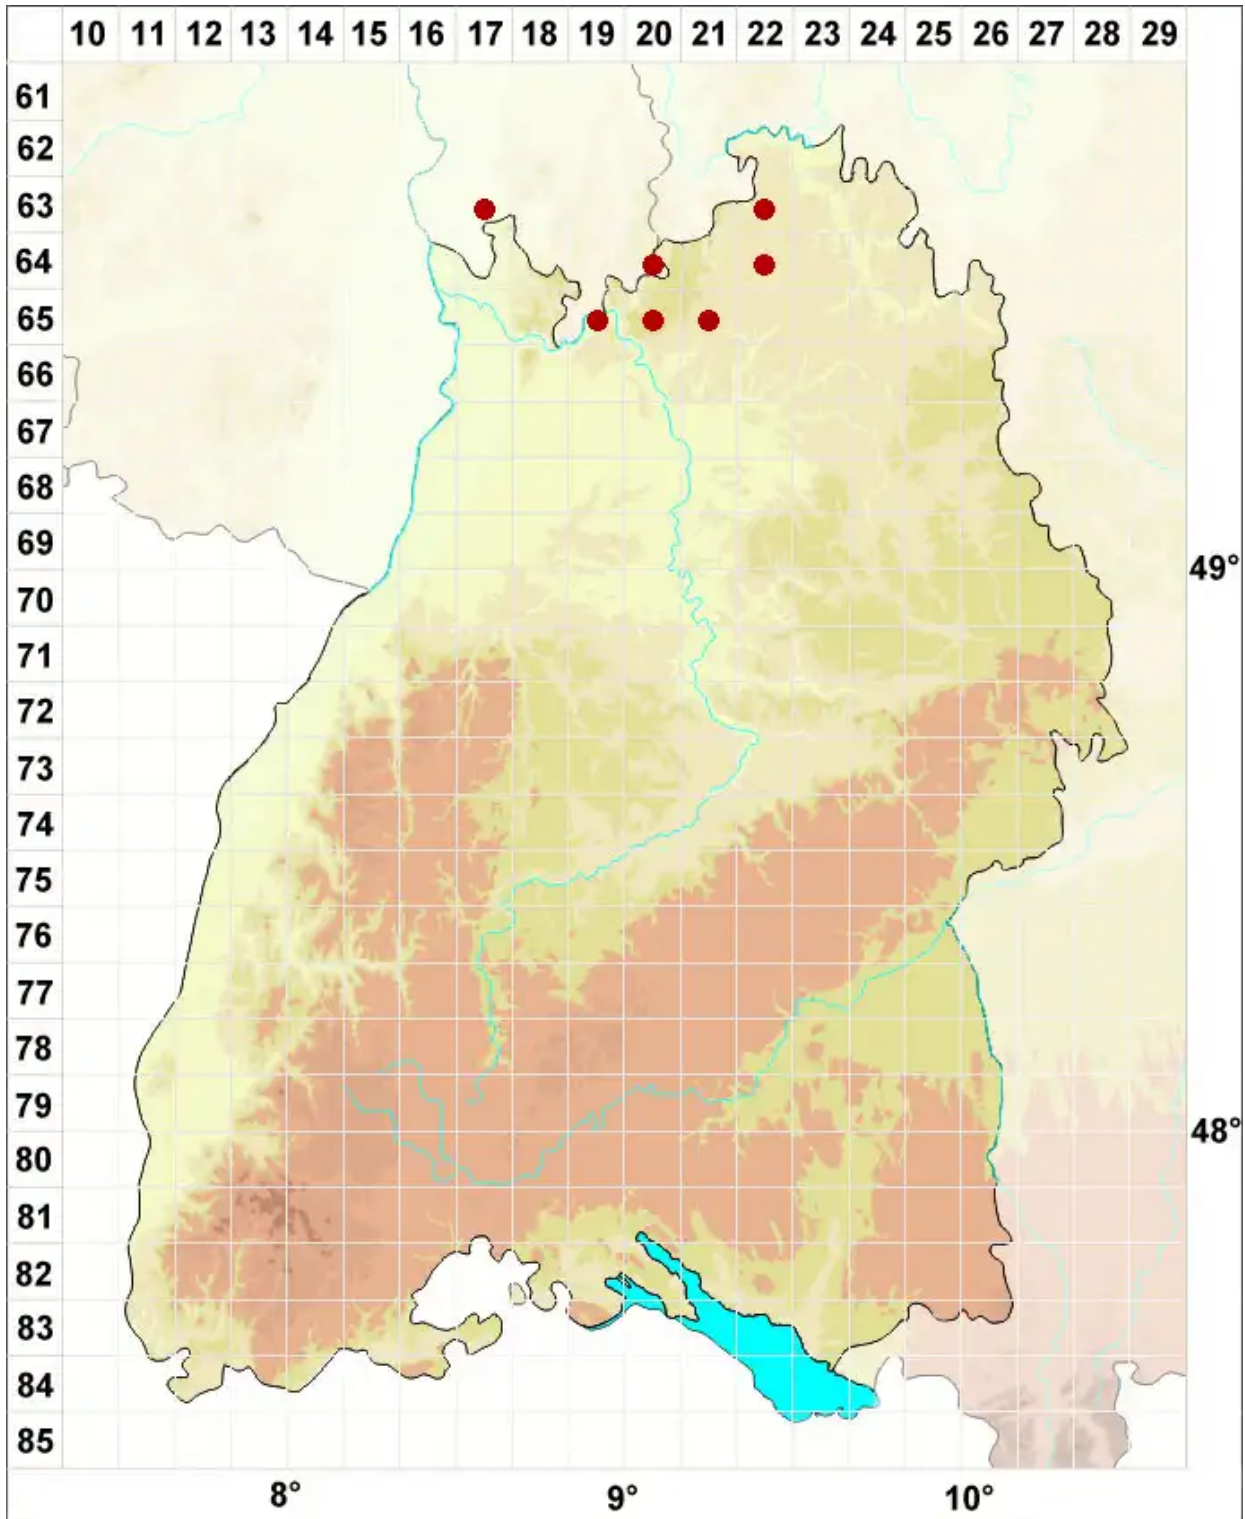

Micarea misella (Nyl.) Hedl.

Armselige Krümflechte

Legende:

- Symbole:**
- Ausgefülltes Symbol:
Zeitraum von 1980 bis heute (Aktuelle Angabe)
 - Leeres Symbol:
Zeitraum vor 1980 (Altangabe)
 - Quadrat: Herbarbeleg