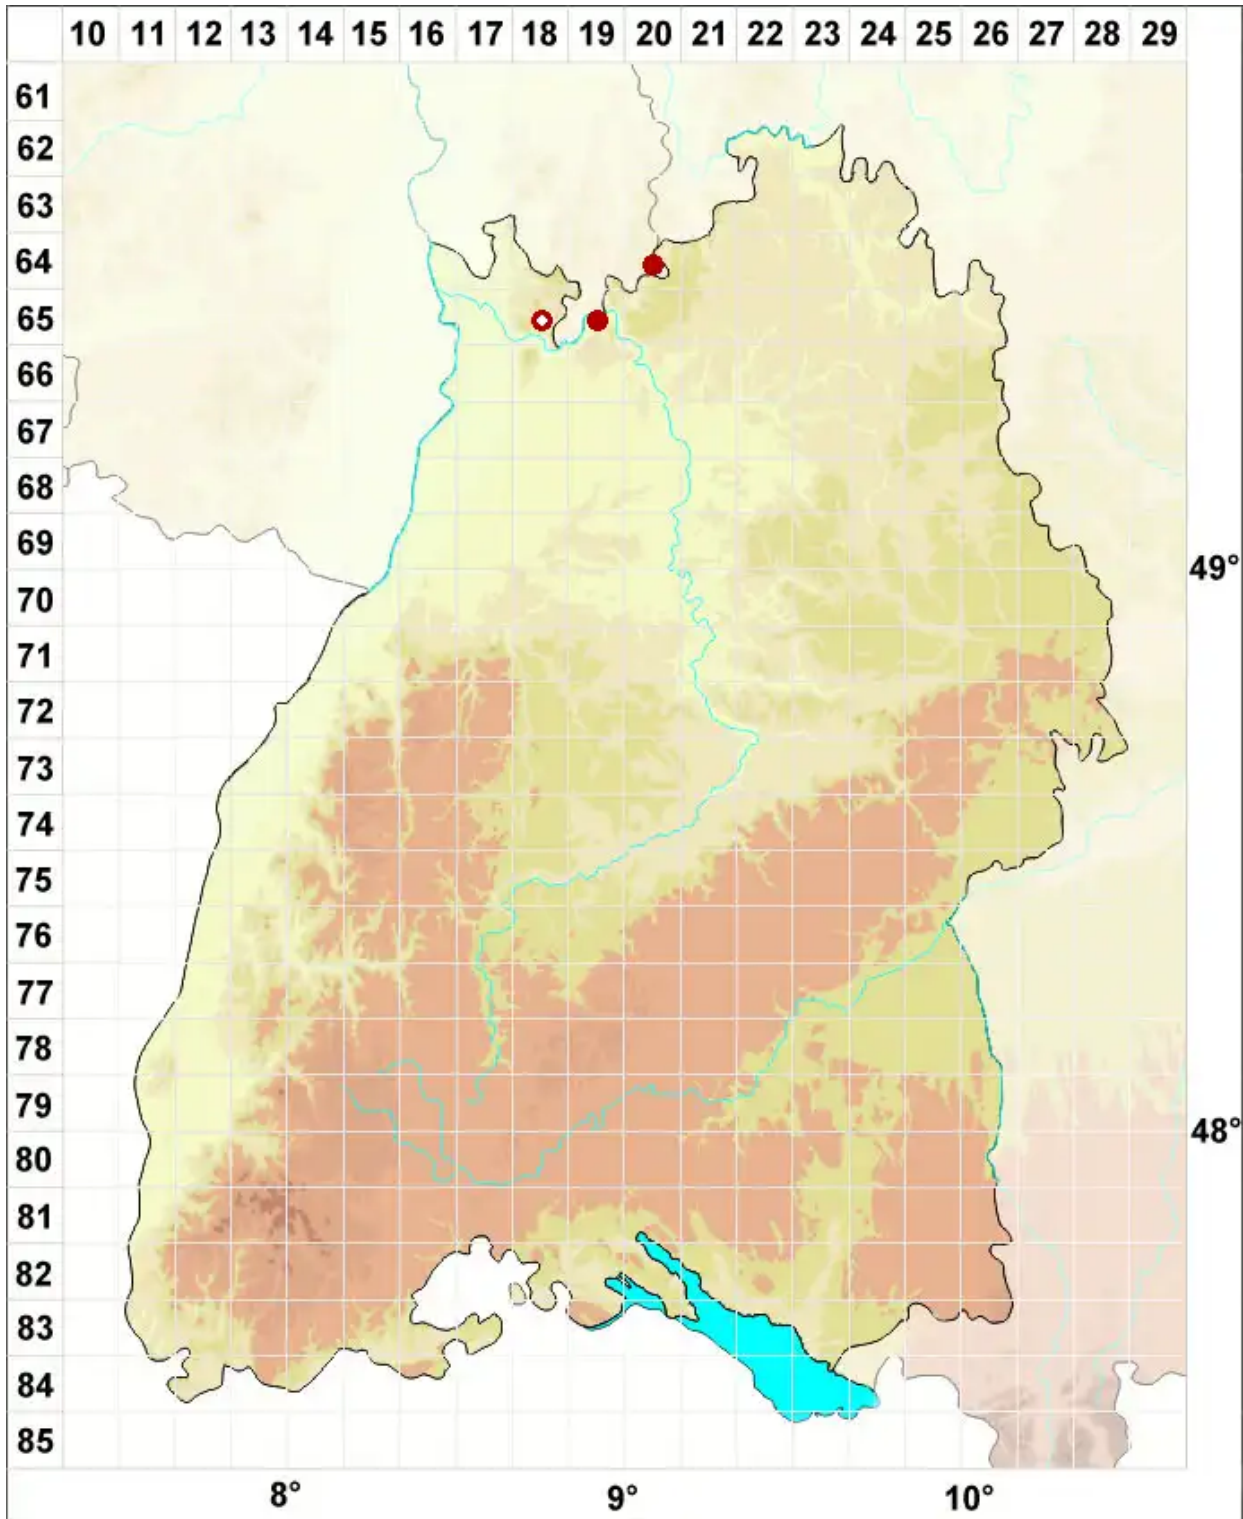

Micarea melaena (Nyl.) Hedl.

Schwarze Krümflechte

Legende:

- Symbole:**
Ausgefülltes Symbol:
Zeitraum von 1980 bis heute (Aktuelle Angabe)
Leeres Symbol:
Zeitraum vor 1980 (Altangabe)
Quadrat: Herbarbeleg