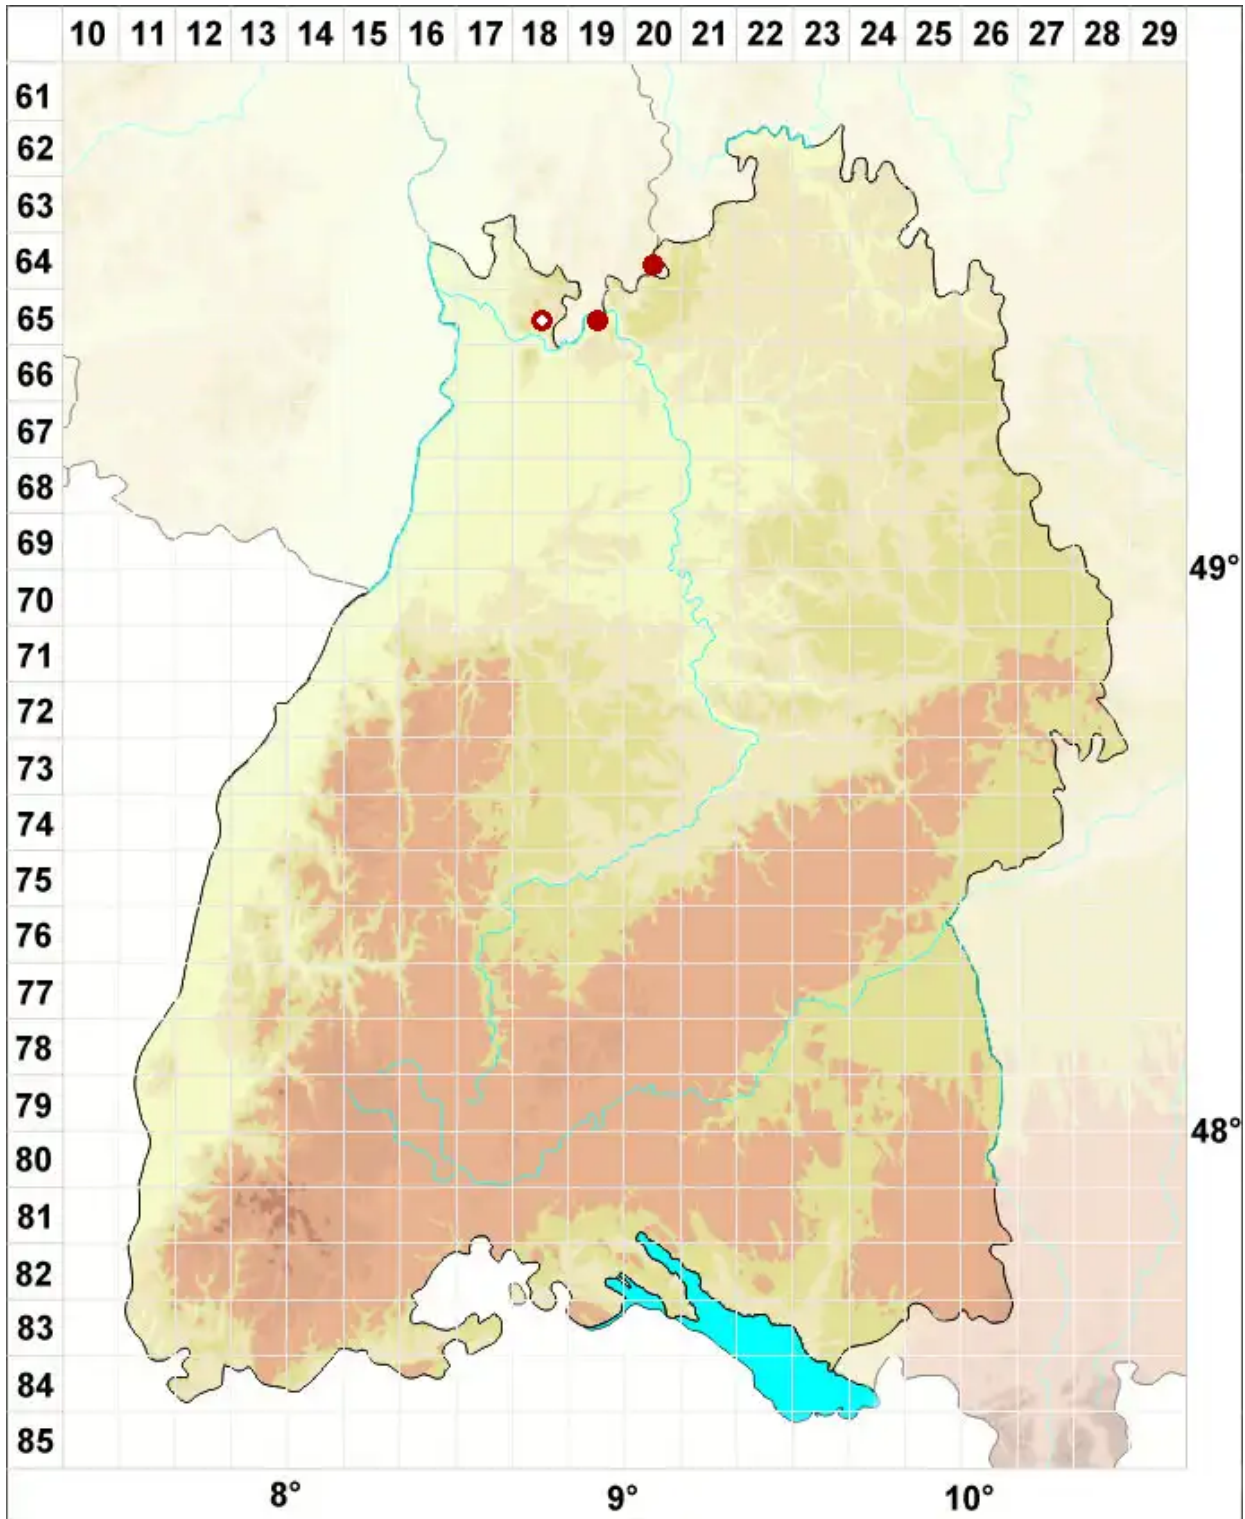

# Micarea melaena (Nyl.) Hedl.

Schwarze Krümflechte

Legende:

- Symbole:**
- Ausgefülltes Symbol:  
Zeitraum von 1980 bis heute (Aktuelle Angabe)
  - Leeres Symbol:  
Zeitraum vor 1980 (Altangabe)
  - Quadrat: Herbarbeleg