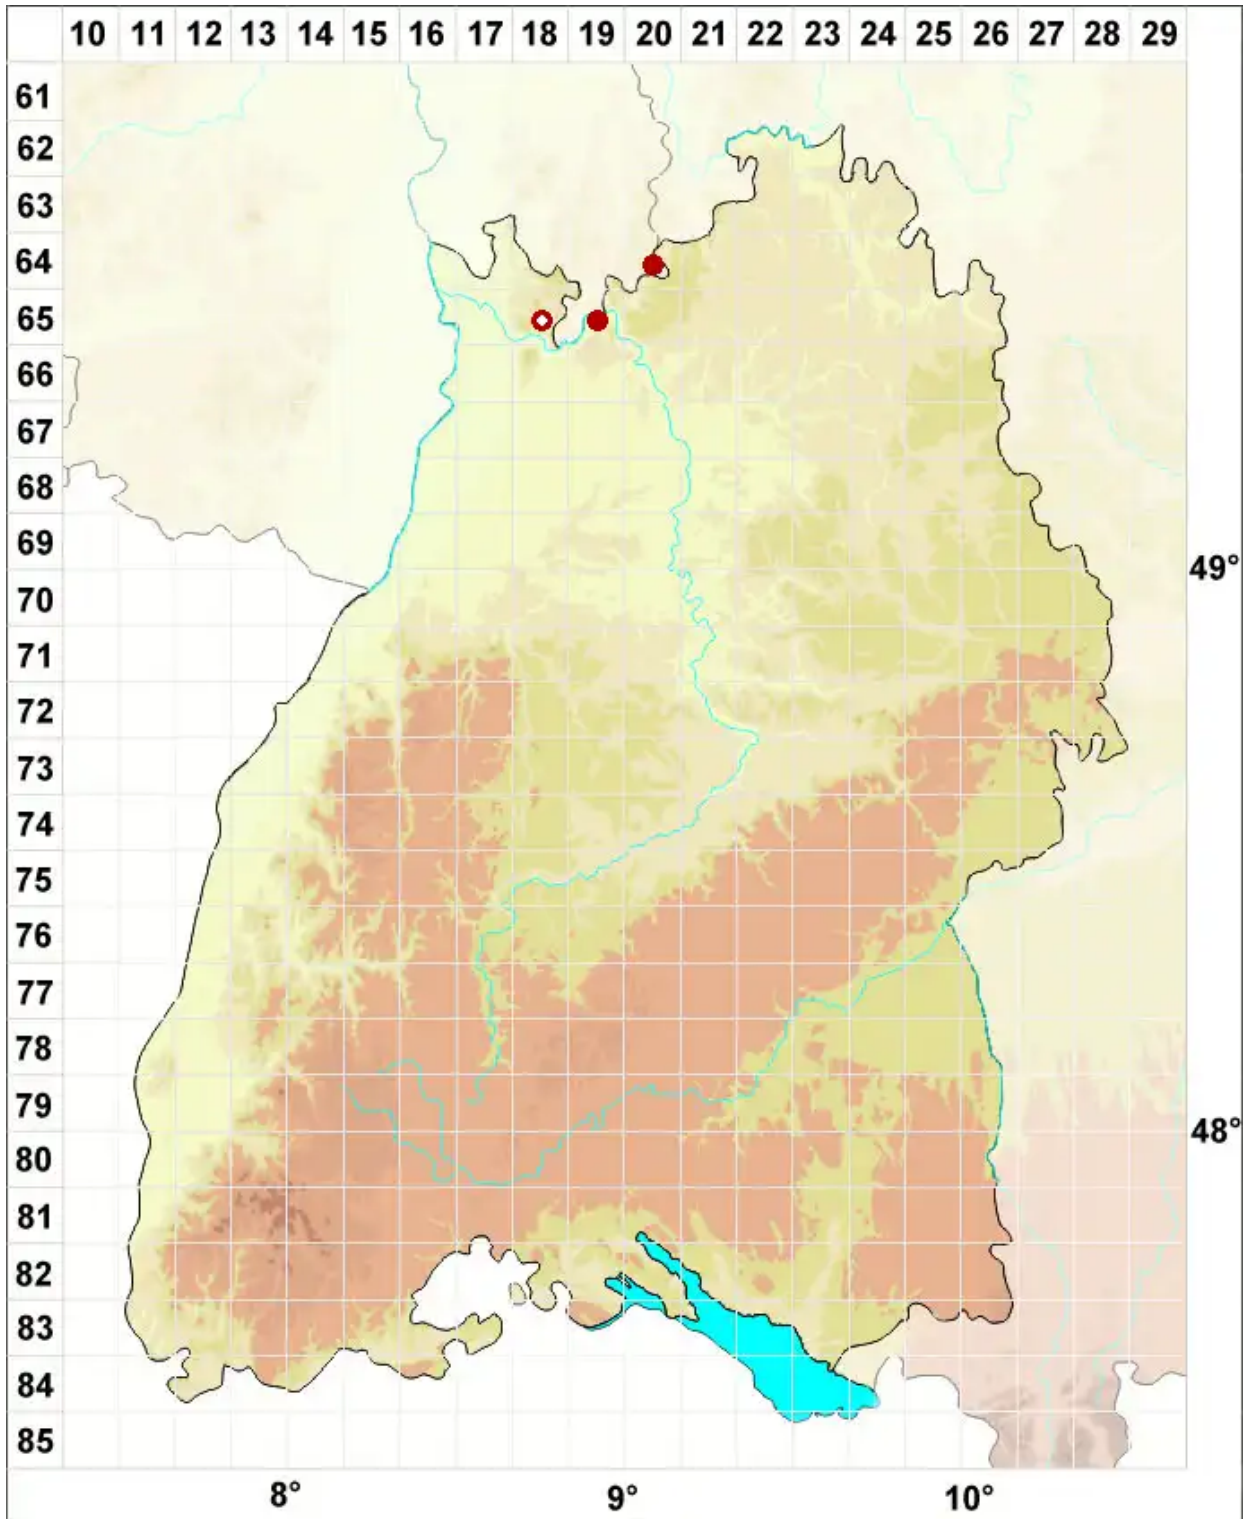

# Micarea melaena (Nyl.) Hedl.

Schwarze Krümflechte

Legende:

**Symbole:**  
Ausgefülltes Symbol:  
Zeitraum von 1980 bis heute (Aktuelle Angabe)  
Leeres Symbol:  
Zeitraum vor 1980 (Altangabe)  
Quadrat: Herbarbeleg