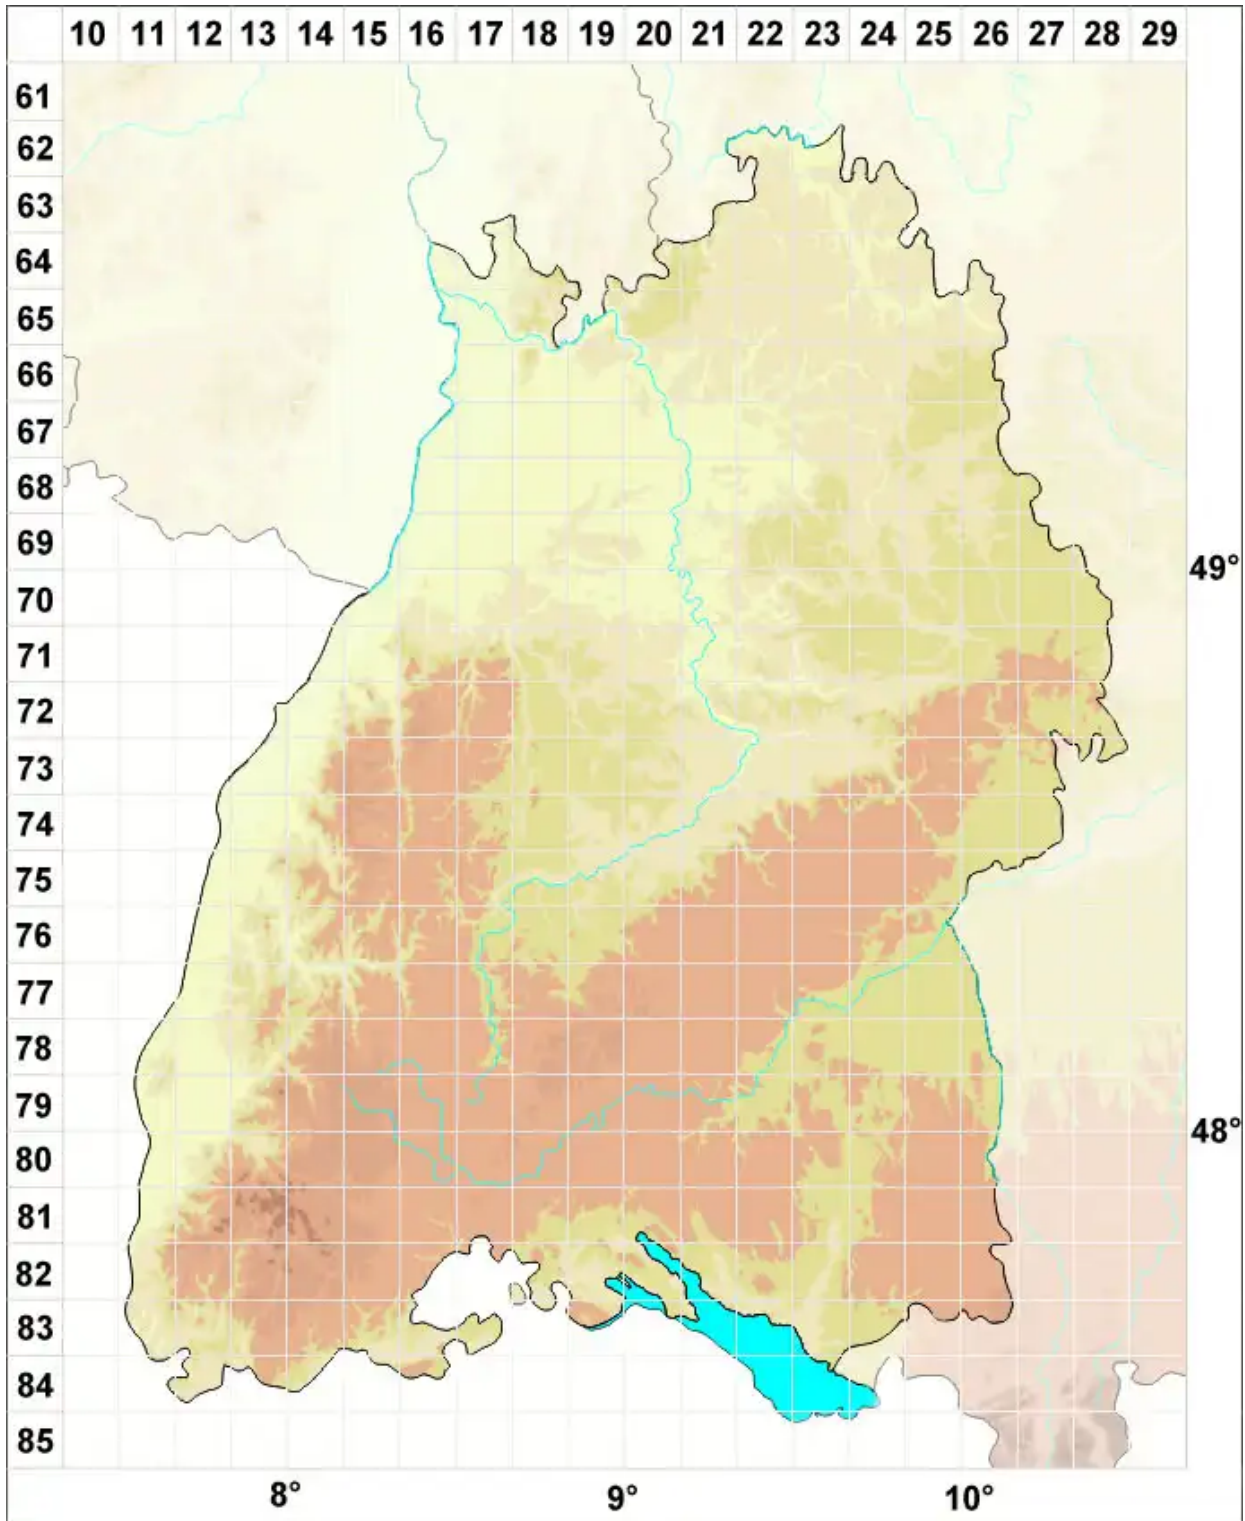

# Micarea lynceola (Th. Fr.) Palice

Blaugraue Krümflechte

Legende:

**Symbole:**  
Ausgefülltes Symbol:  
Zeitraum von 1980 bis heute (Aktuelle Angabe)  
Leeres Symbol:  
Zeitraum vor 1980 (Altangabe)  
Quadrat: Herbarbeleg