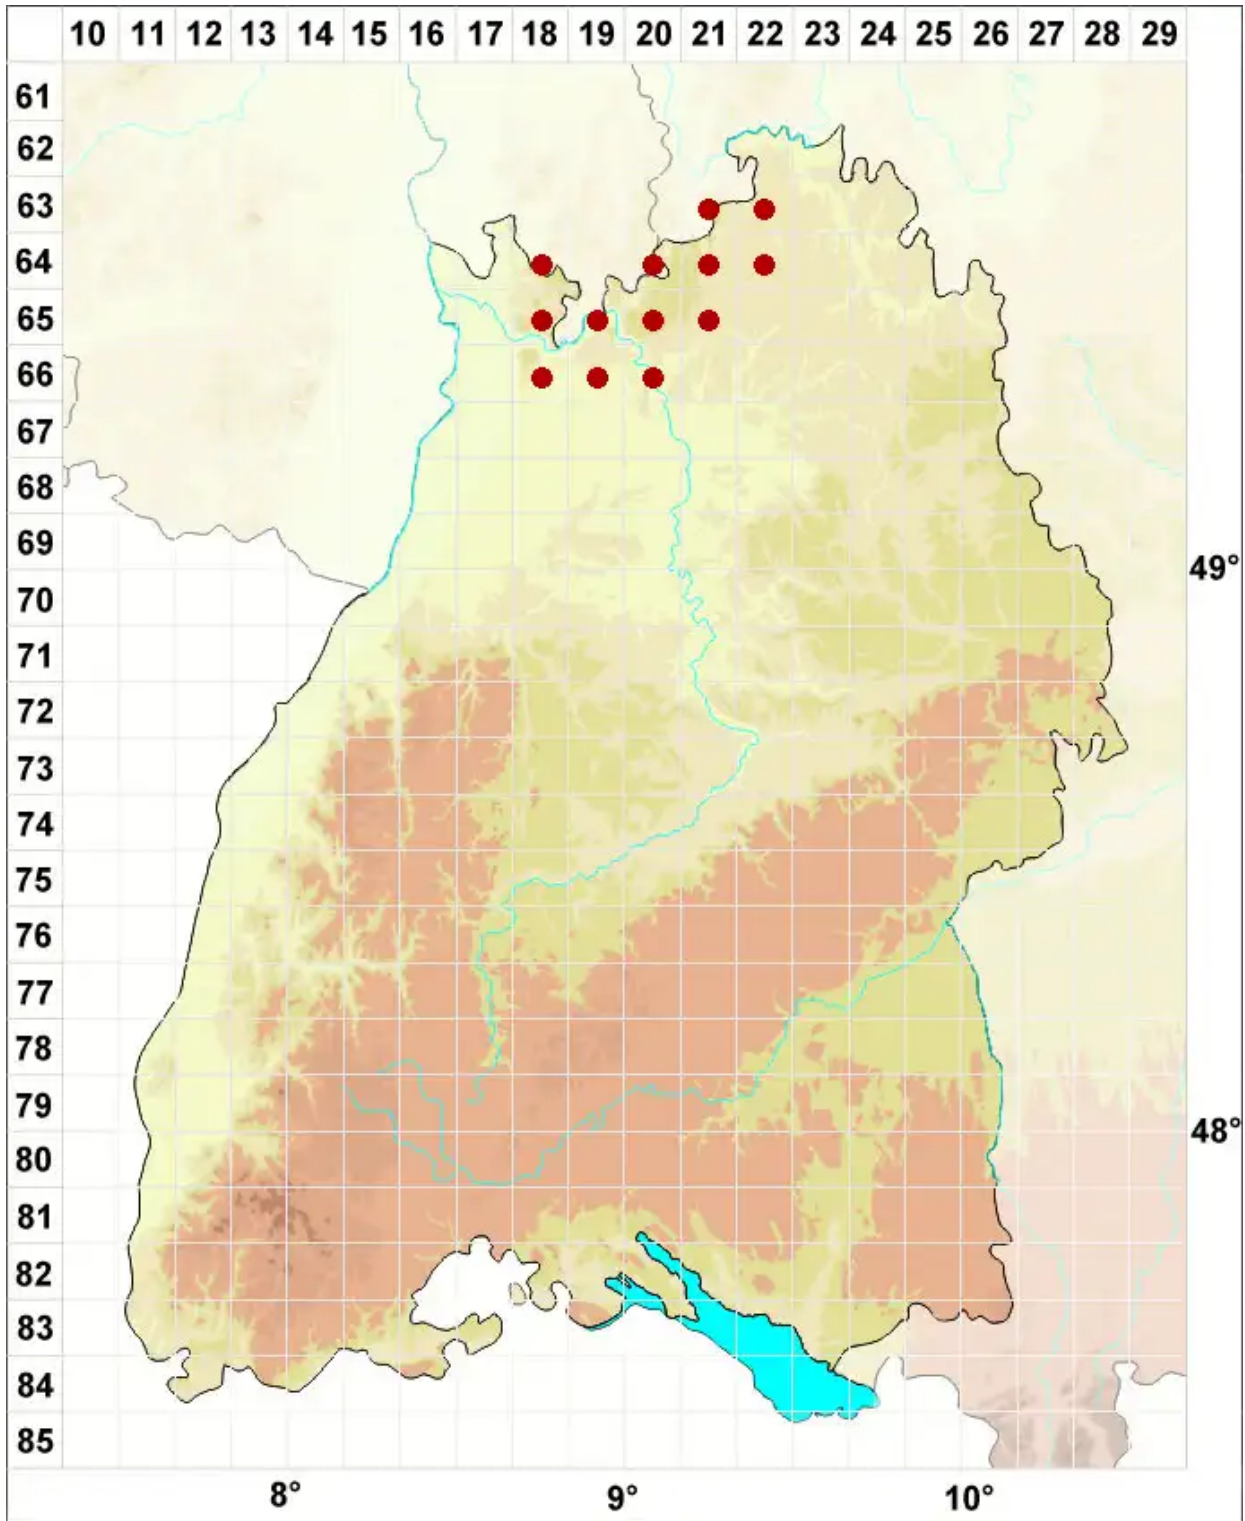

Micarea lithinella (Nyl.) Hedl.

Stein-Krümelflechte

Legende:

- Symbole:**
- Ausgefülltes Symbol:
Zeitraum von 1980 bis heute (Aktuelle Angabe)
 - Leeres Symbol:
Zeitraum vor 1980 (Altangabe)
 - Quadrat: Herbarbeleg