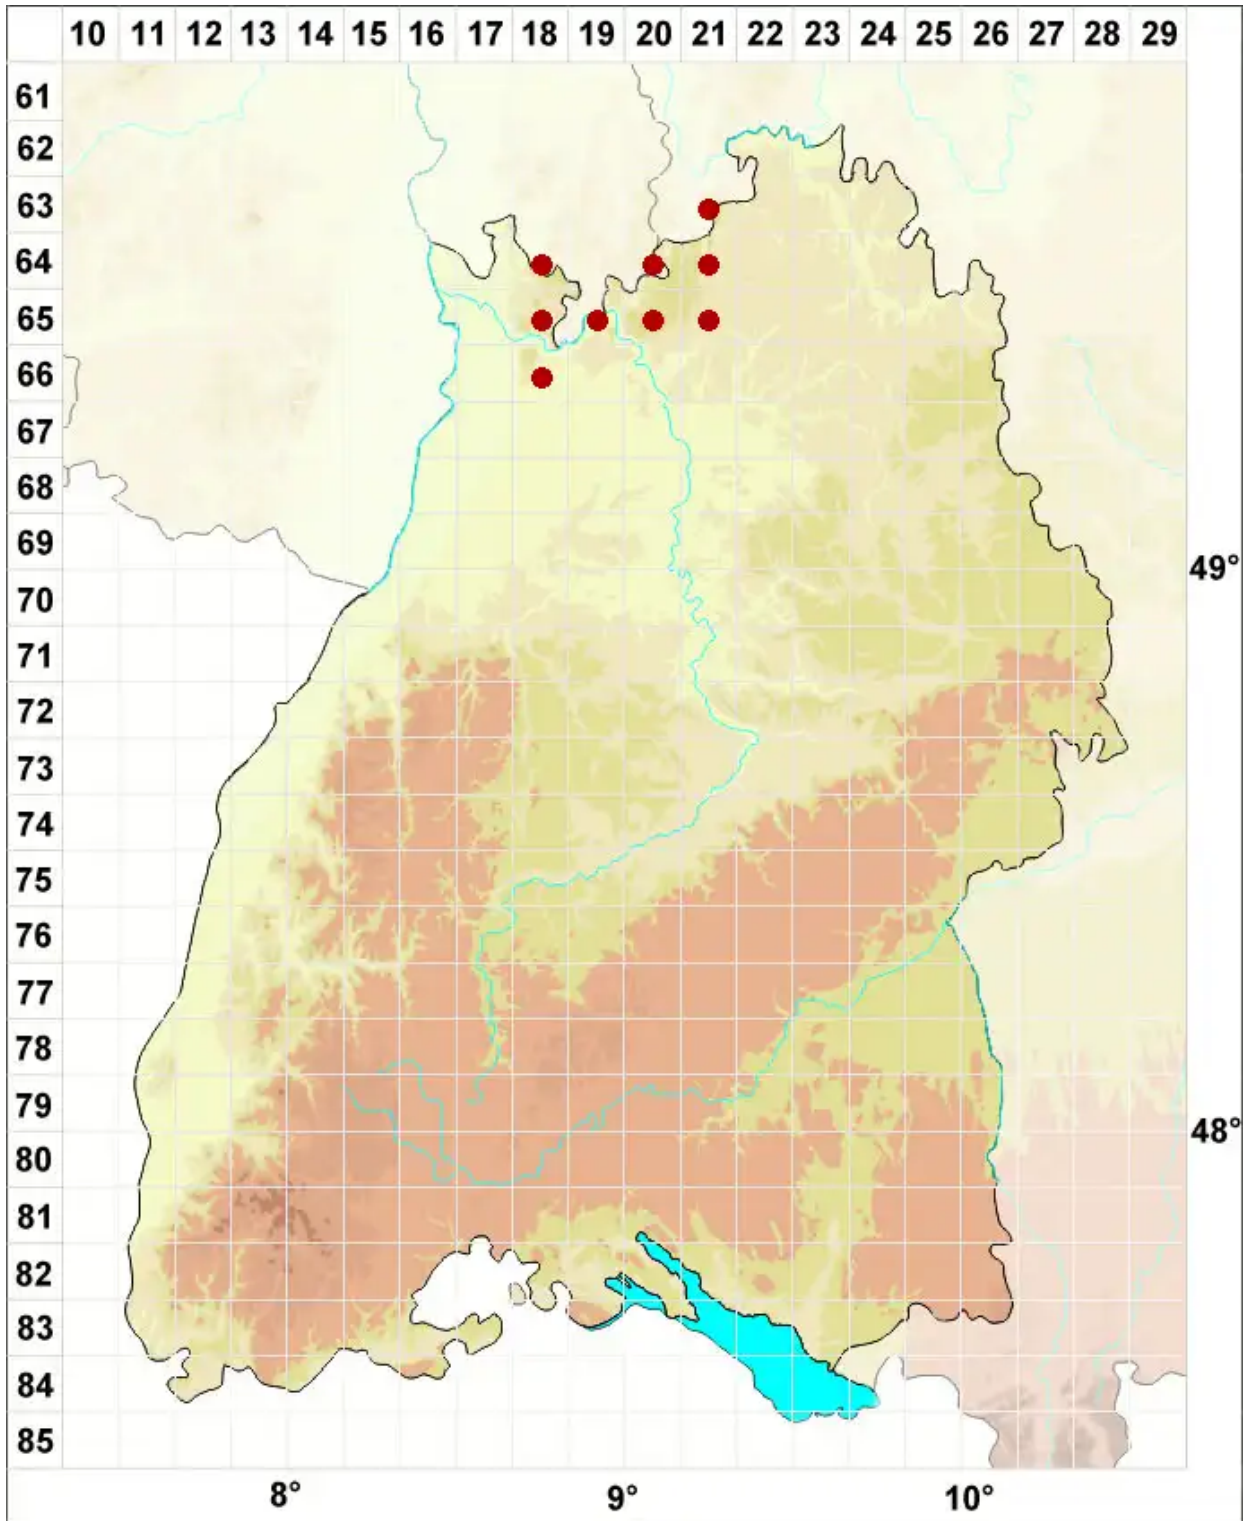

Micarea lignaria (Ach.) Hedl.

Holz-Krümelflechte

Legende:

- Symbole:**
- Ausgefülltes Symbol:
Zeitraum von 1980 bis heute (Aktuelle Angabe)
 - Leeres Symbol:
Zeitraum vor 1980 (Altangabe)
 - Quadrat: Herbarbeleg