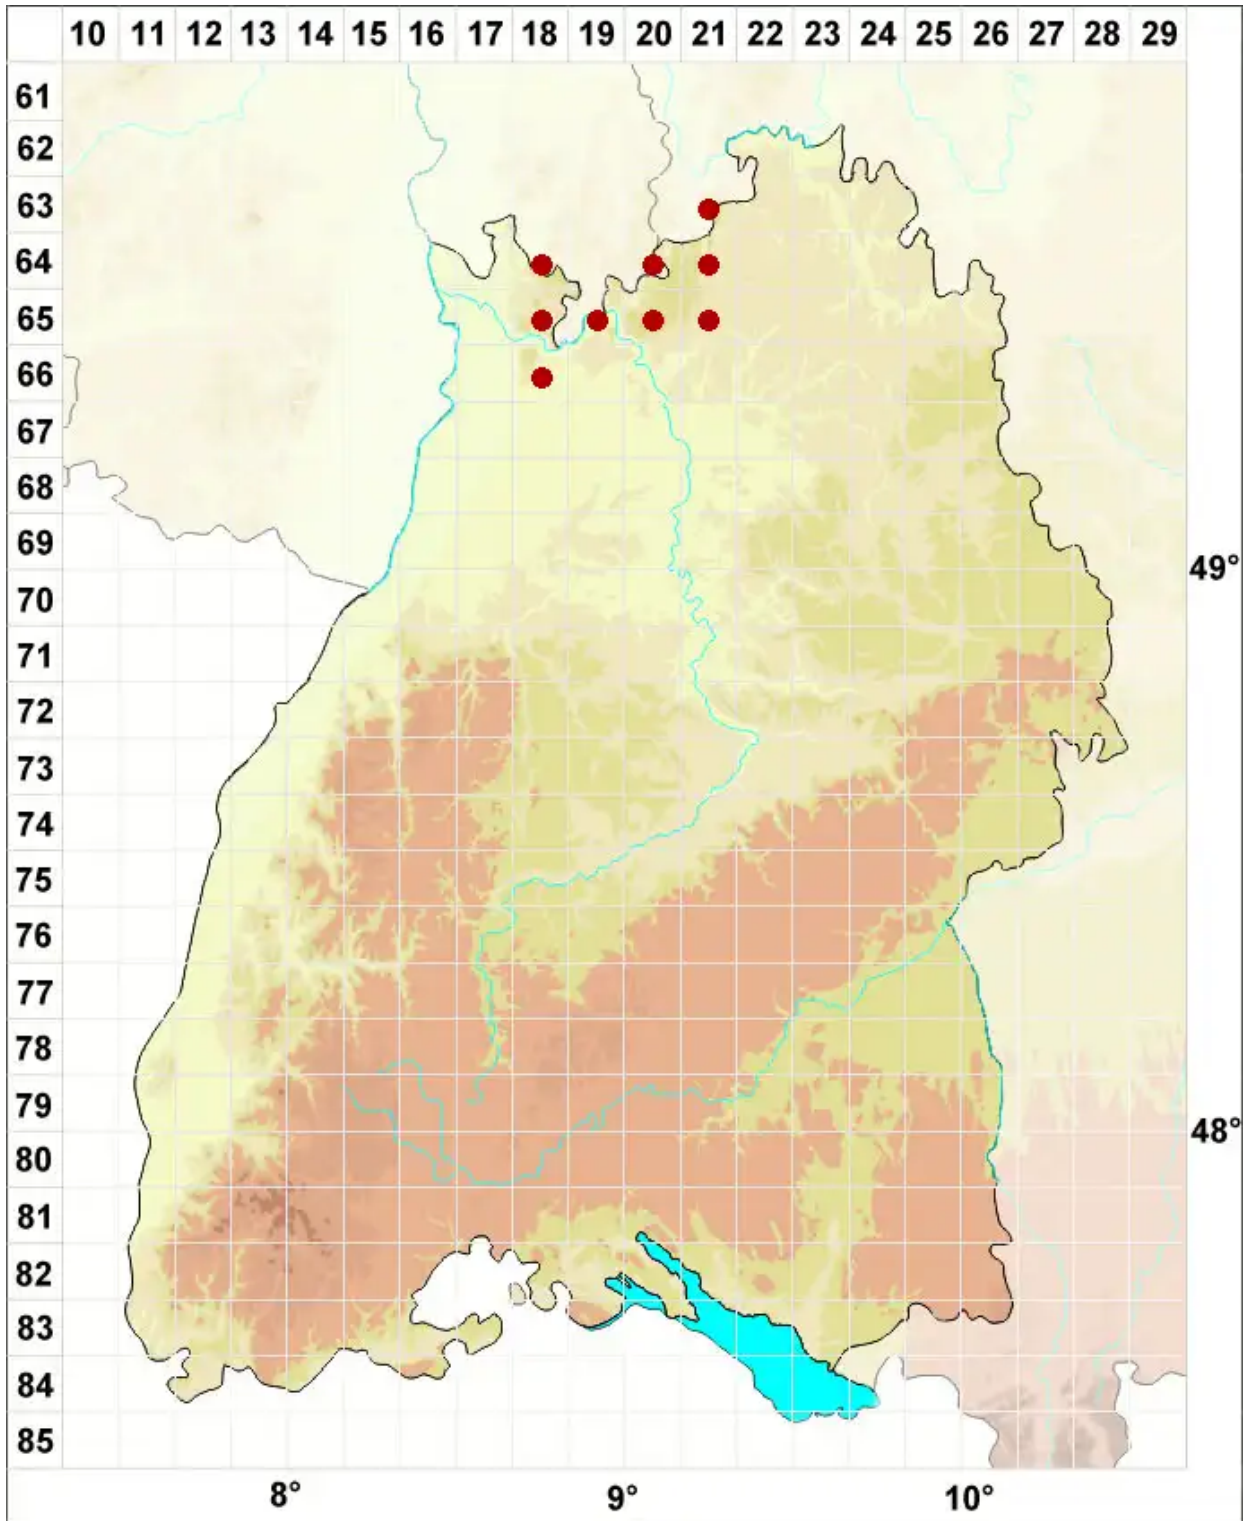

# Micarea lignaria (Ach.) Hedl.

Holz-Krümelflechte

Legende:

**Symbole:**  
Ausgefülltes Symbol:  
Zeitraum von 1980 bis heute (Aktuelle Angabe)  
Leeres Symbol:  
Zeitraum vor 1980 (Altangabe)  
Quadrat: Herbarbeleg