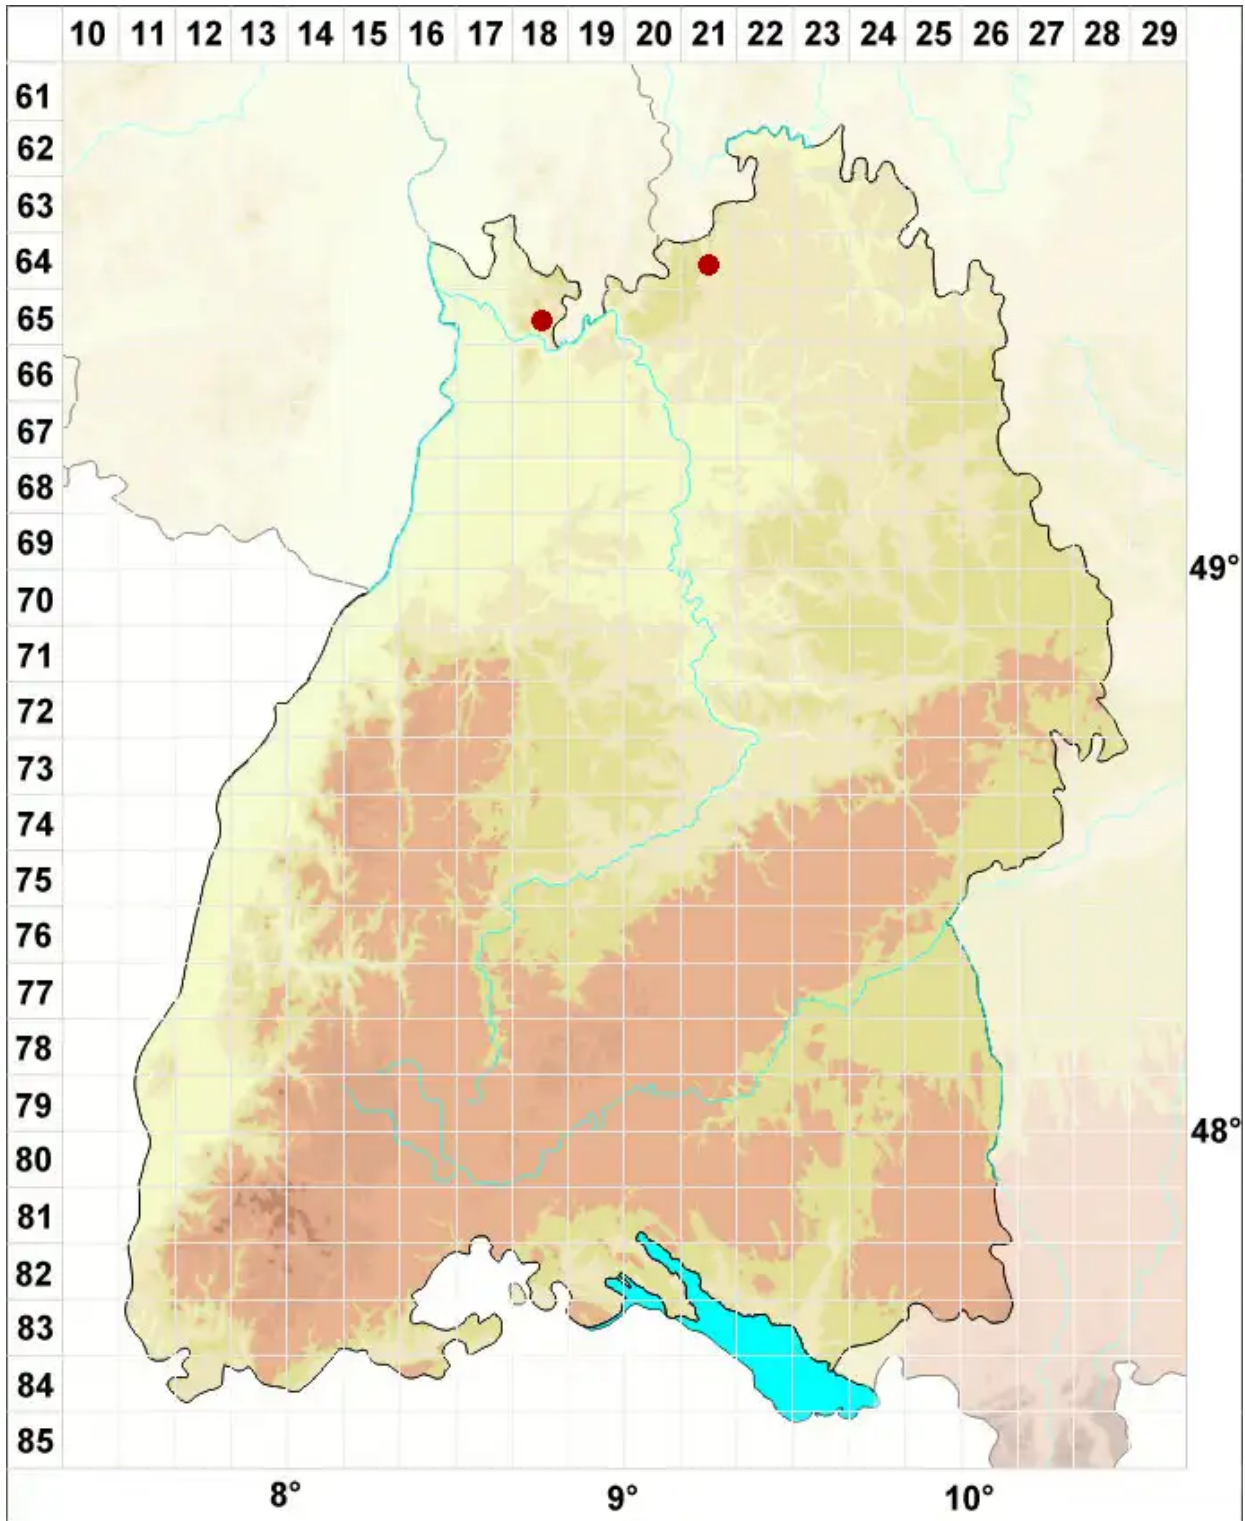

Micarea leprosula (Th. Fr.) Coppins & A. Fletcher

Schorfige Krümflechte

Legende:

- Symbole:**
- Ausgefülltes Symbol:
Zeitraum von 1980 bis heute (Aktuelle Angabe)
 - Leeres Symbol:
Zeitraum vor 1980 (Altangabe)
 - Quadrat: Herbarbeleg