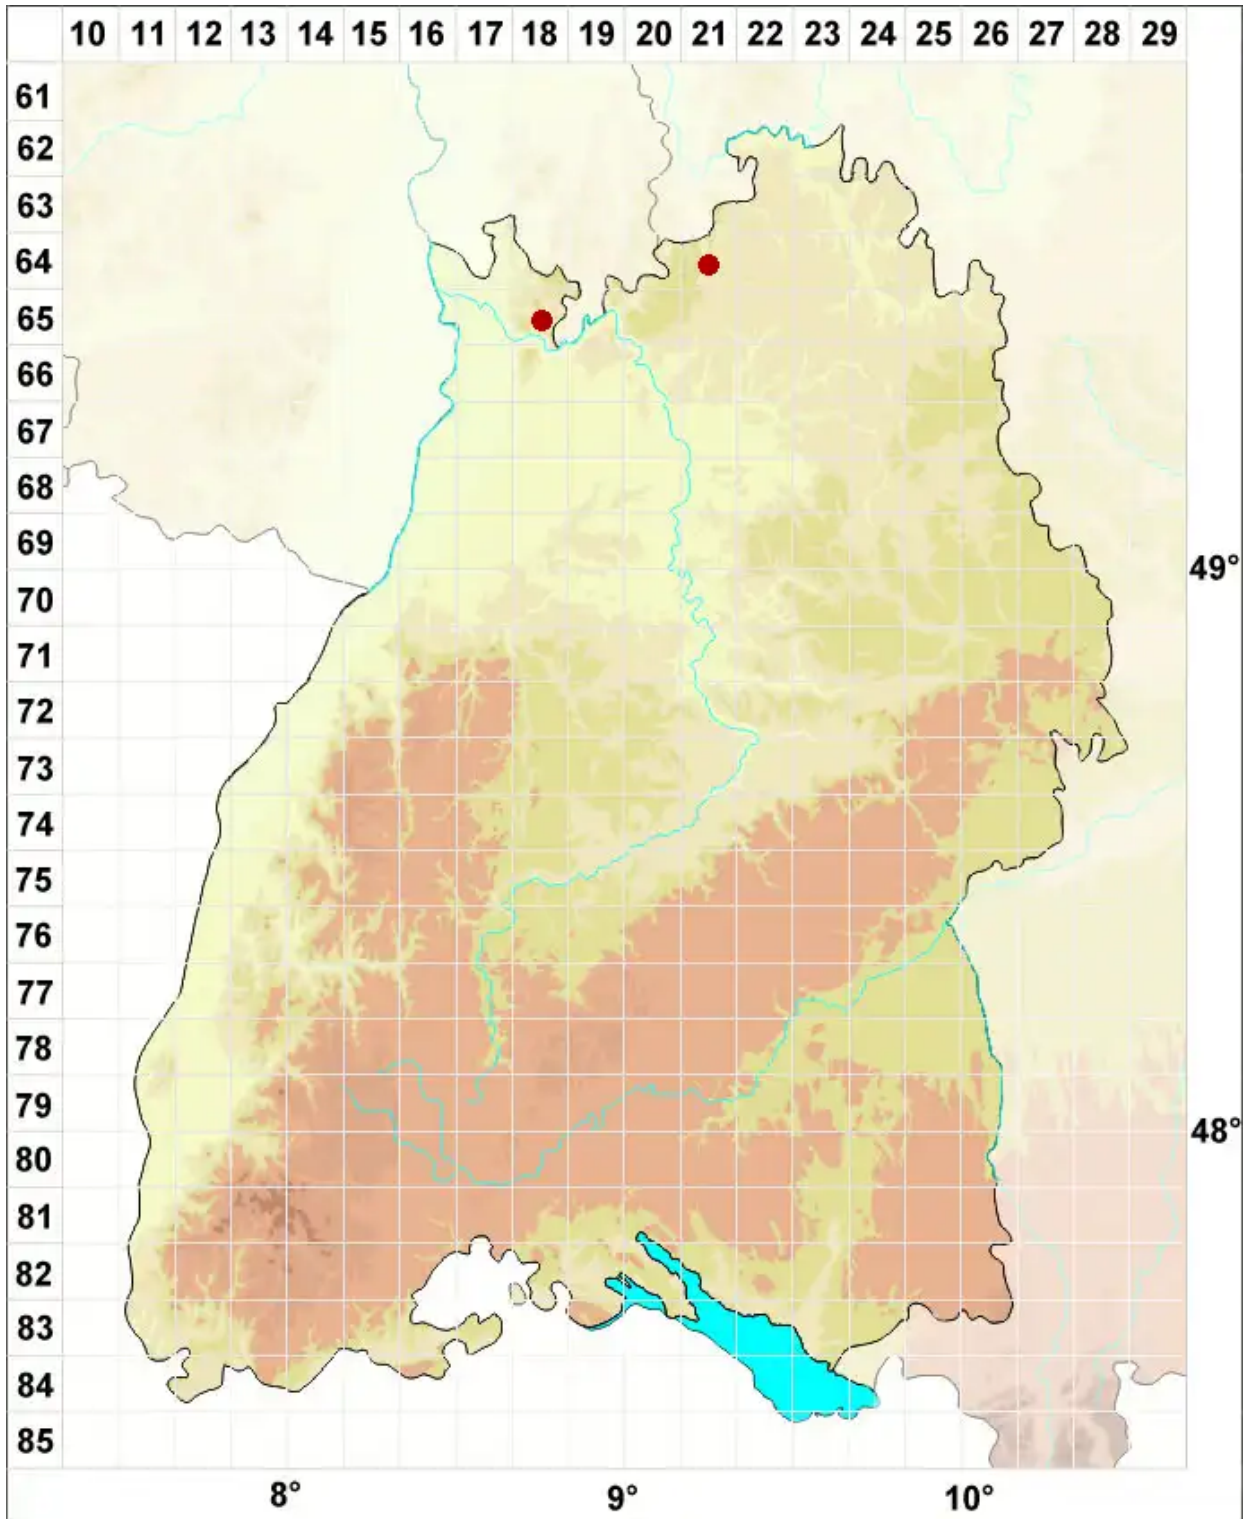

Micarea leprosula (Th. Fr.) Coppins & A. Fletcher

Schorfige Krümflechte

Legende:

- Symbole:**
- Ausgefülltes Symbol:
Zeitraum von 1980 bis heute (Aktuelle Angabe)
 - Leeres Symbol:
Zeitraum vor 1980 (Altangabe)
 - Quadrat: Herbarbeleg