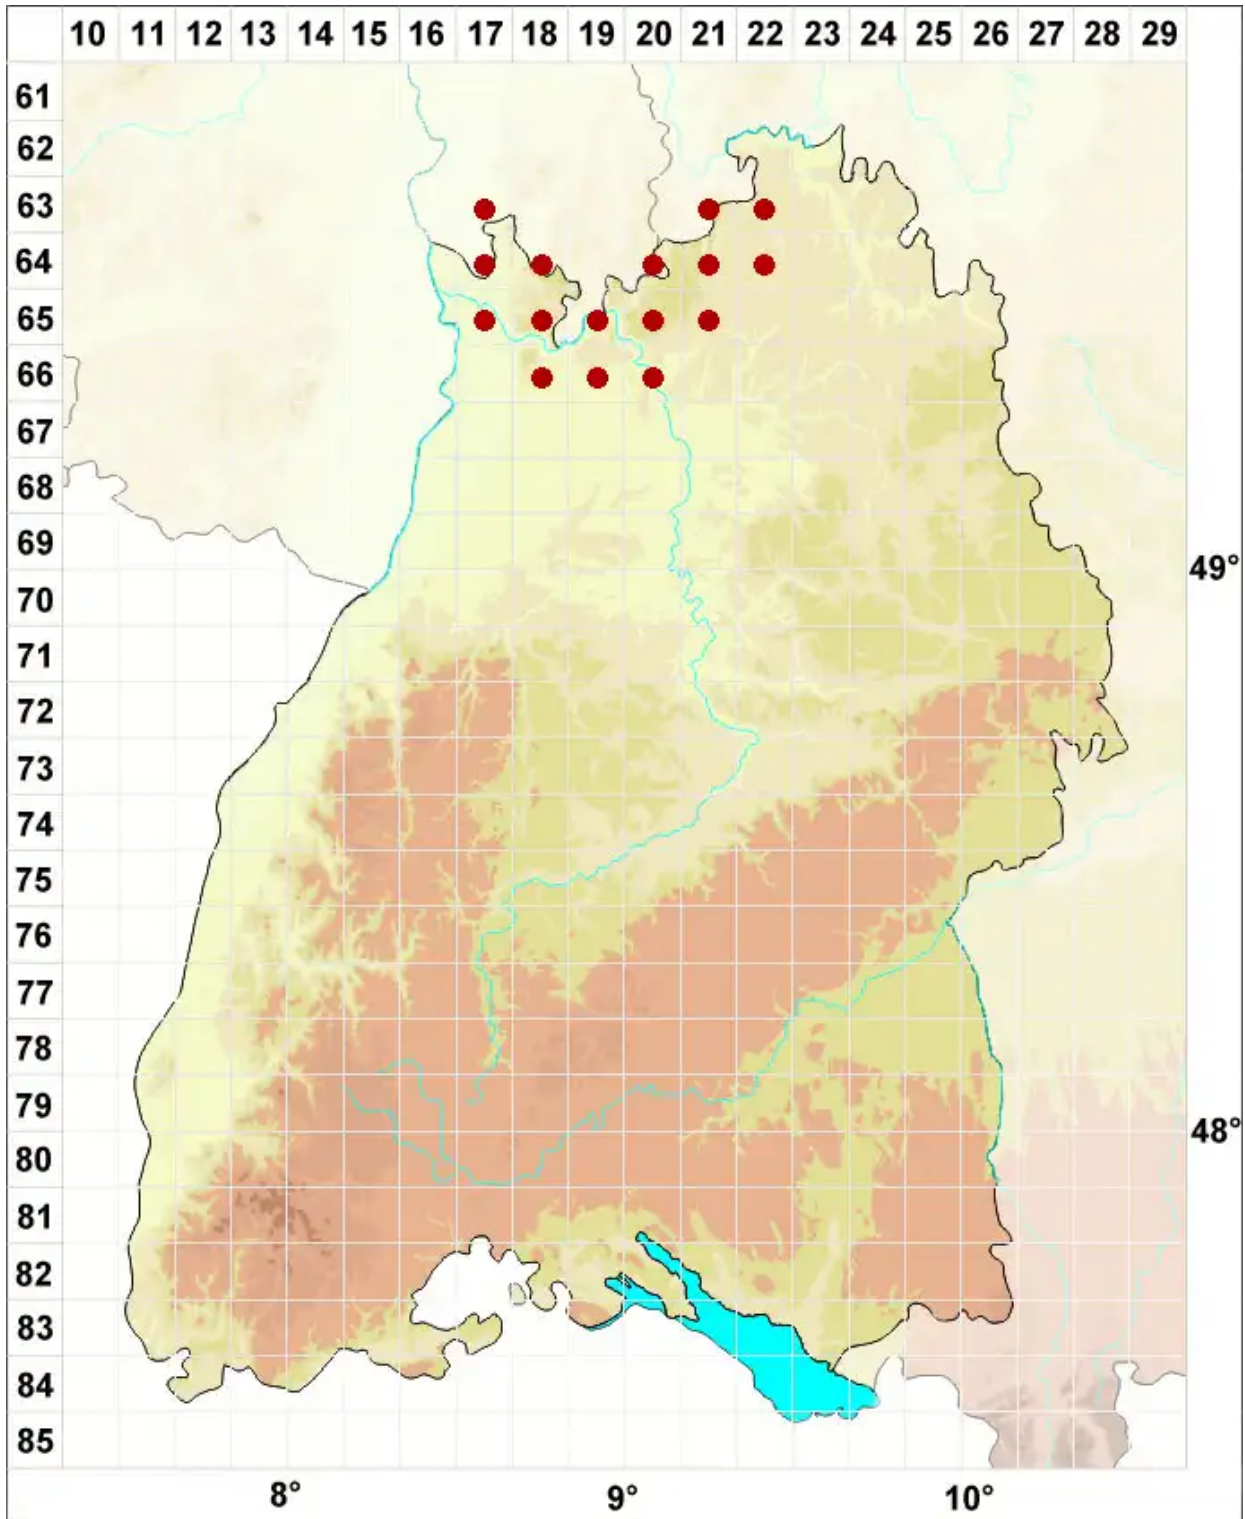

Micarea denigrata (Fr.) Hedl.

Geschwärzte Krümflechte

Legende:

- Symbole:**
- Ausgefülltes Symbol:
Zeitraum von 1980 bis heute (Aktuelle Angabe)
 - Leeres Symbol:
Zeitraum vor 1980 (Altangabe)
 - Quadrat: Herbarbeleg