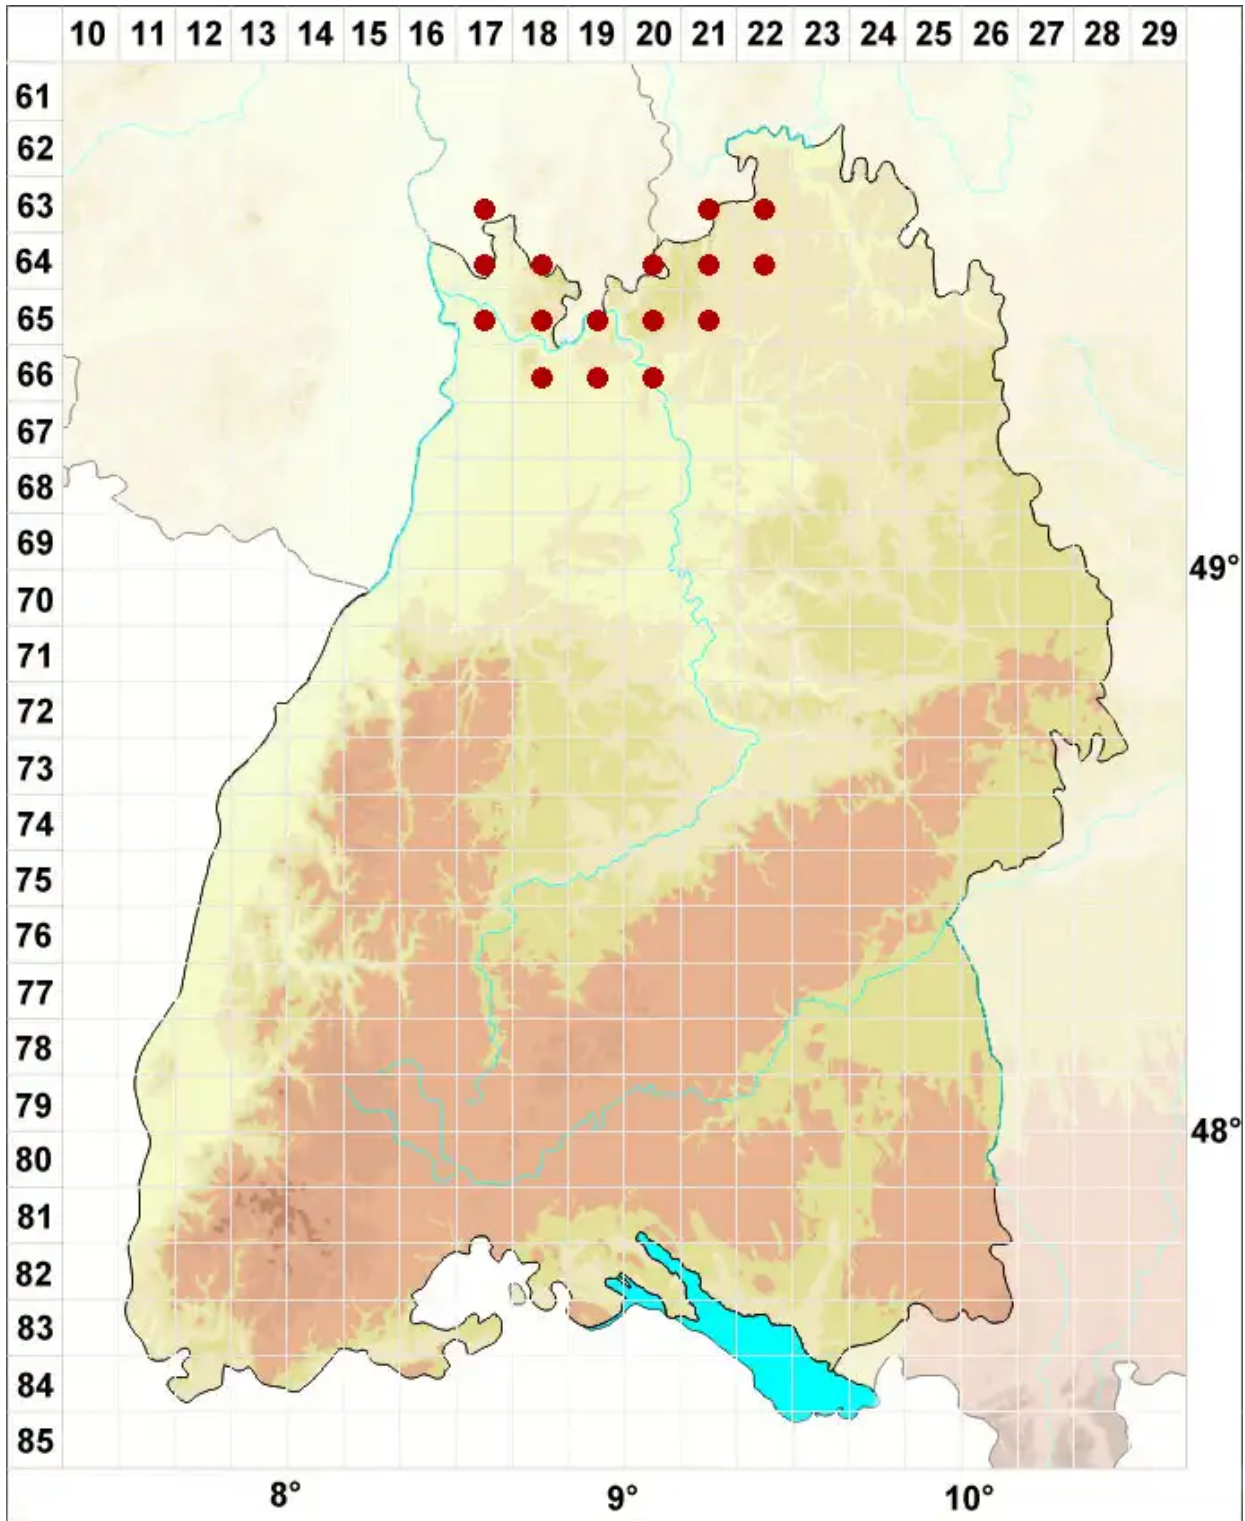

# Micarea denigrata (Fr.) Hedl.

Geschwärzte Krümflechte

Legende:

- Symbole:**
- Ausgefülltes Symbol:  
Zeitraum von 1980 bis heute (Aktuelle Angabe)
  - Leeres Symbol:  
Zeitraum vor 1980 (Altangabe)
  - Quadrat: Herbarbeleg