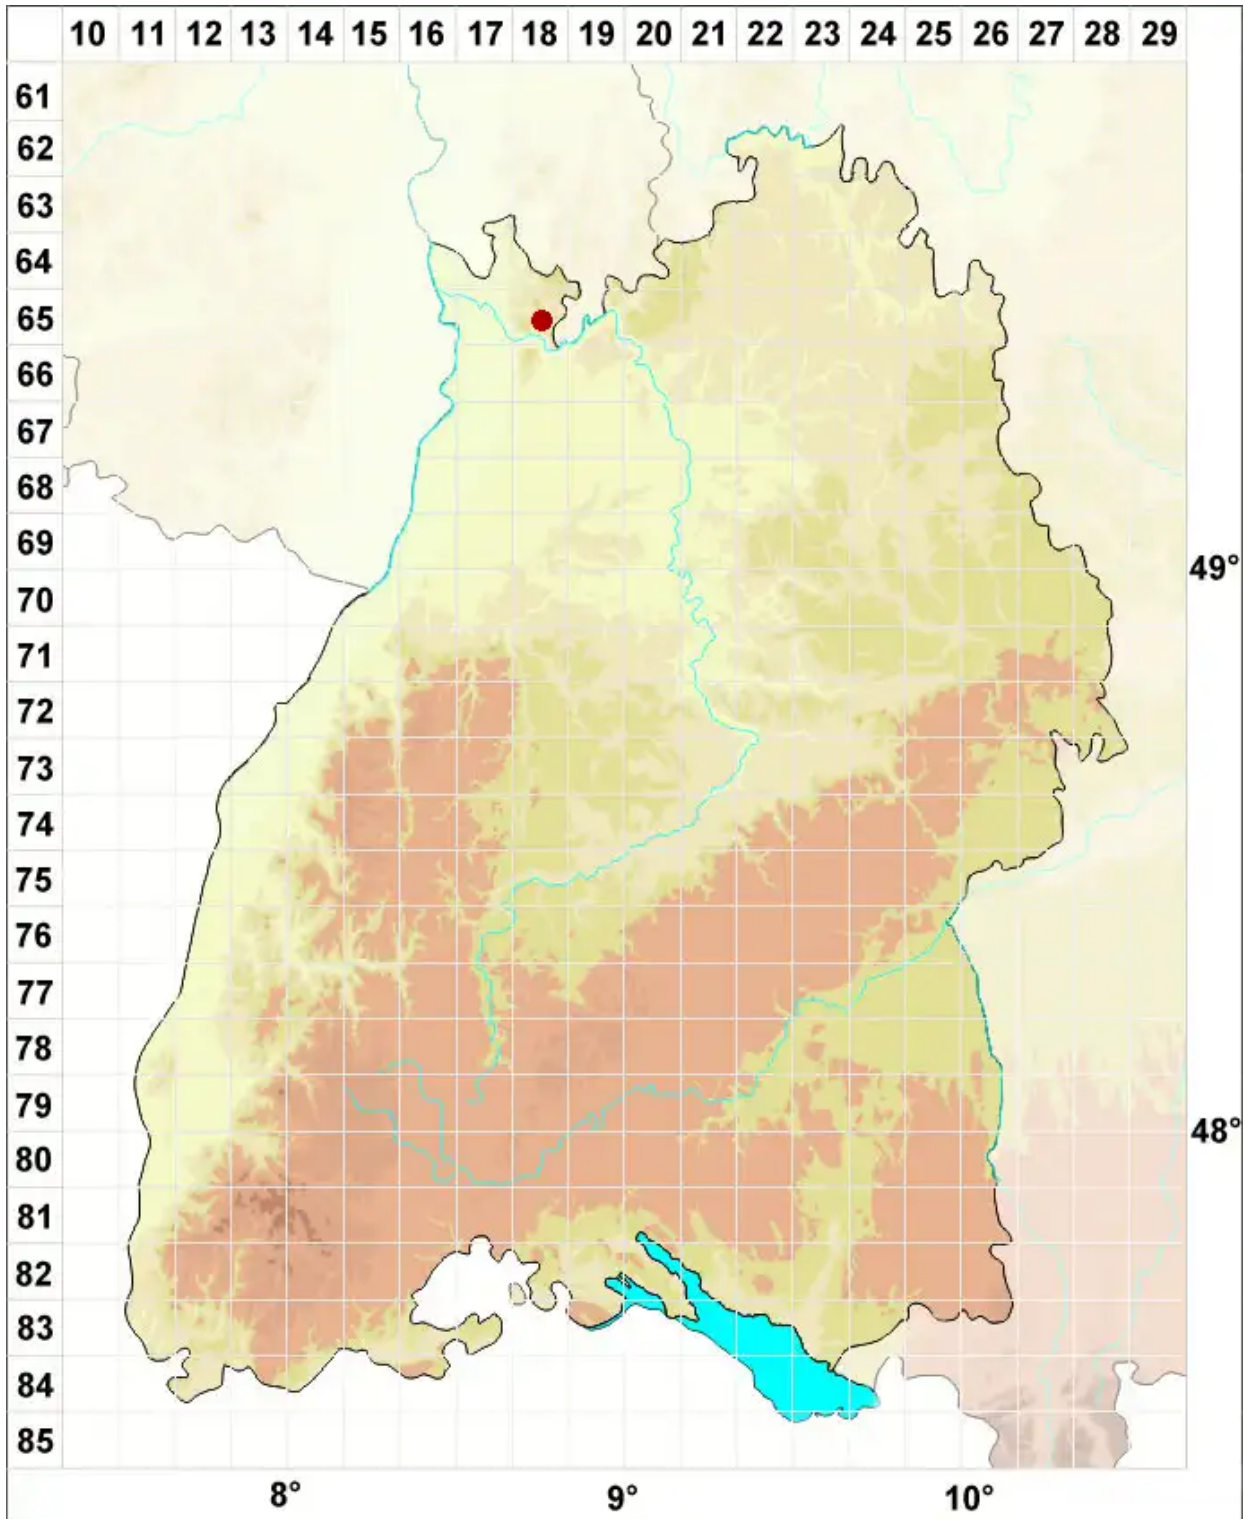

Micarea hedlundii Coppins

Hedlunds Krümel flechte

Legende:

- Symbole:**
- Ausgefülltes Symbol:
Zeitraum von 1980 bis heute (Aktuelle Angabe)
 - Leeres Symbol:
Zeitraum vor 1980 (Altangabe)
 - Quadrat: Herbarbeleg