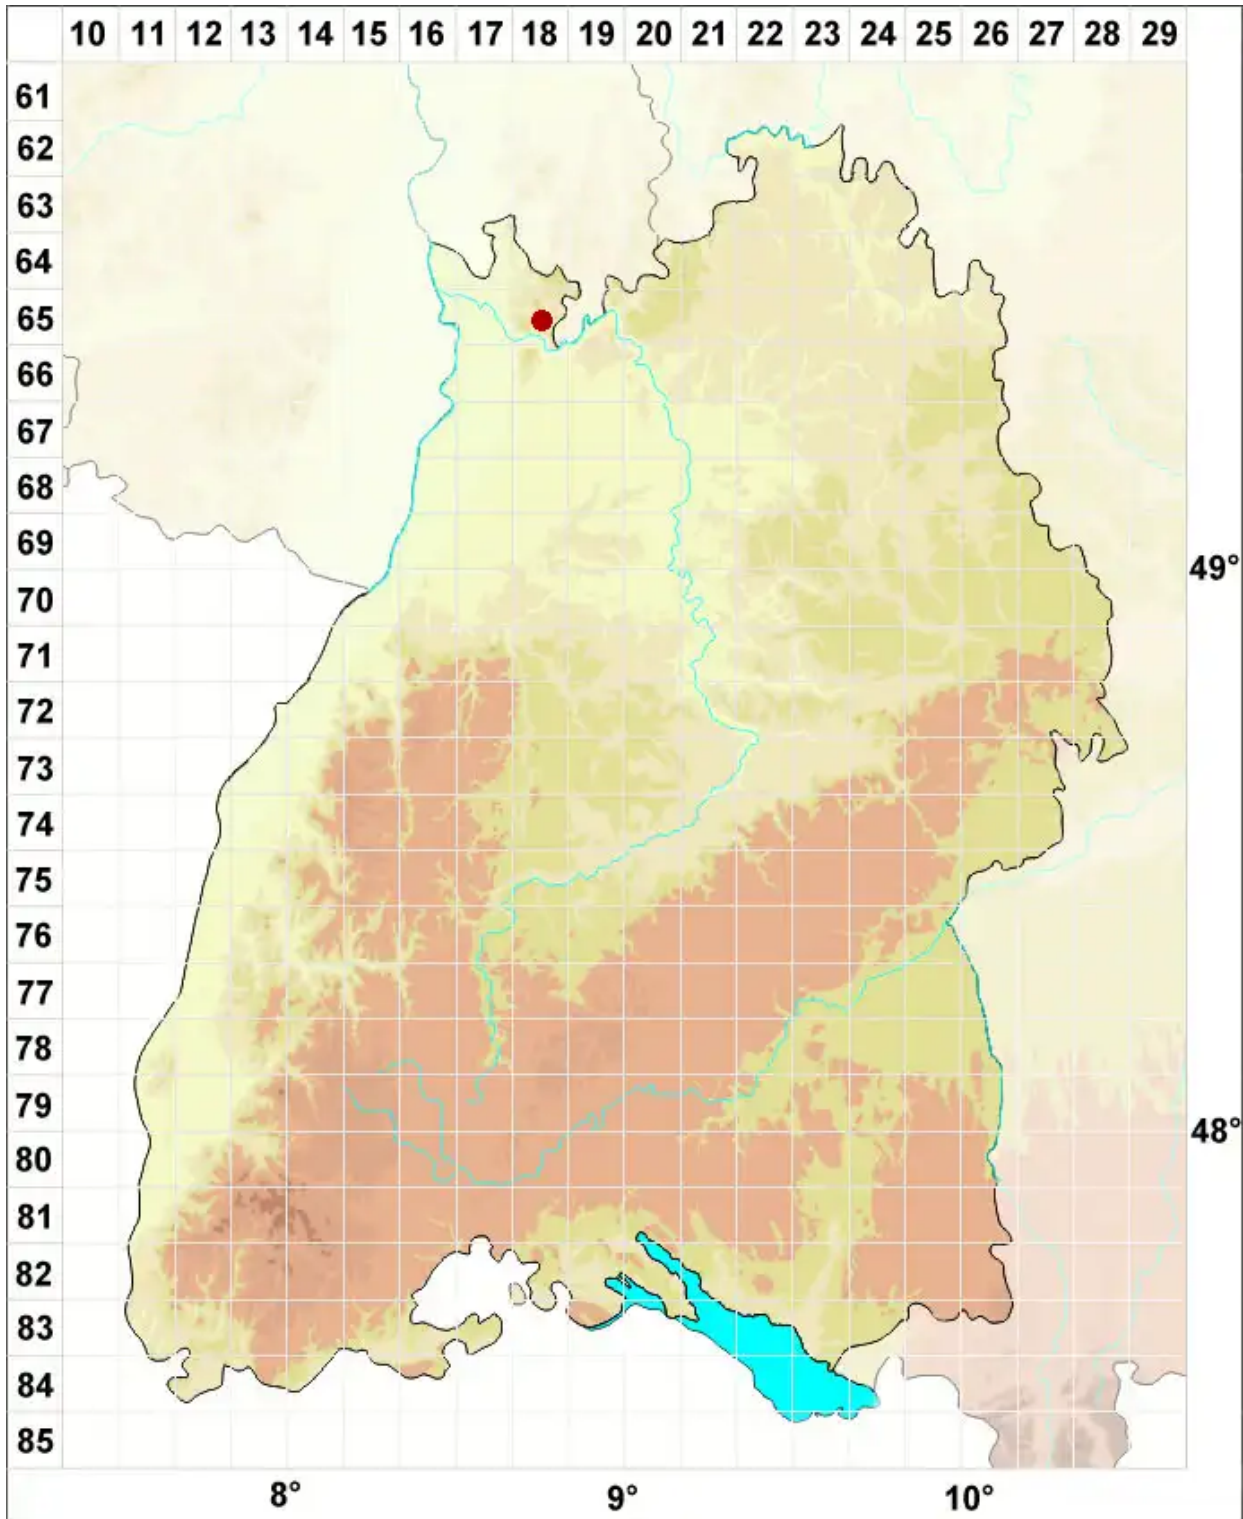

Micarea hedlundii Coppins

Hedlunds Krümflechte

Legende:

Symbole:

Ausgefülltes Symbol:
Zeitraum von 1980 bis heute (Aktuelle Angabe)

Leeres Symbol:
Zeitraum vor 1980 (Altangabe)

Quadrat: Herbarbeleg