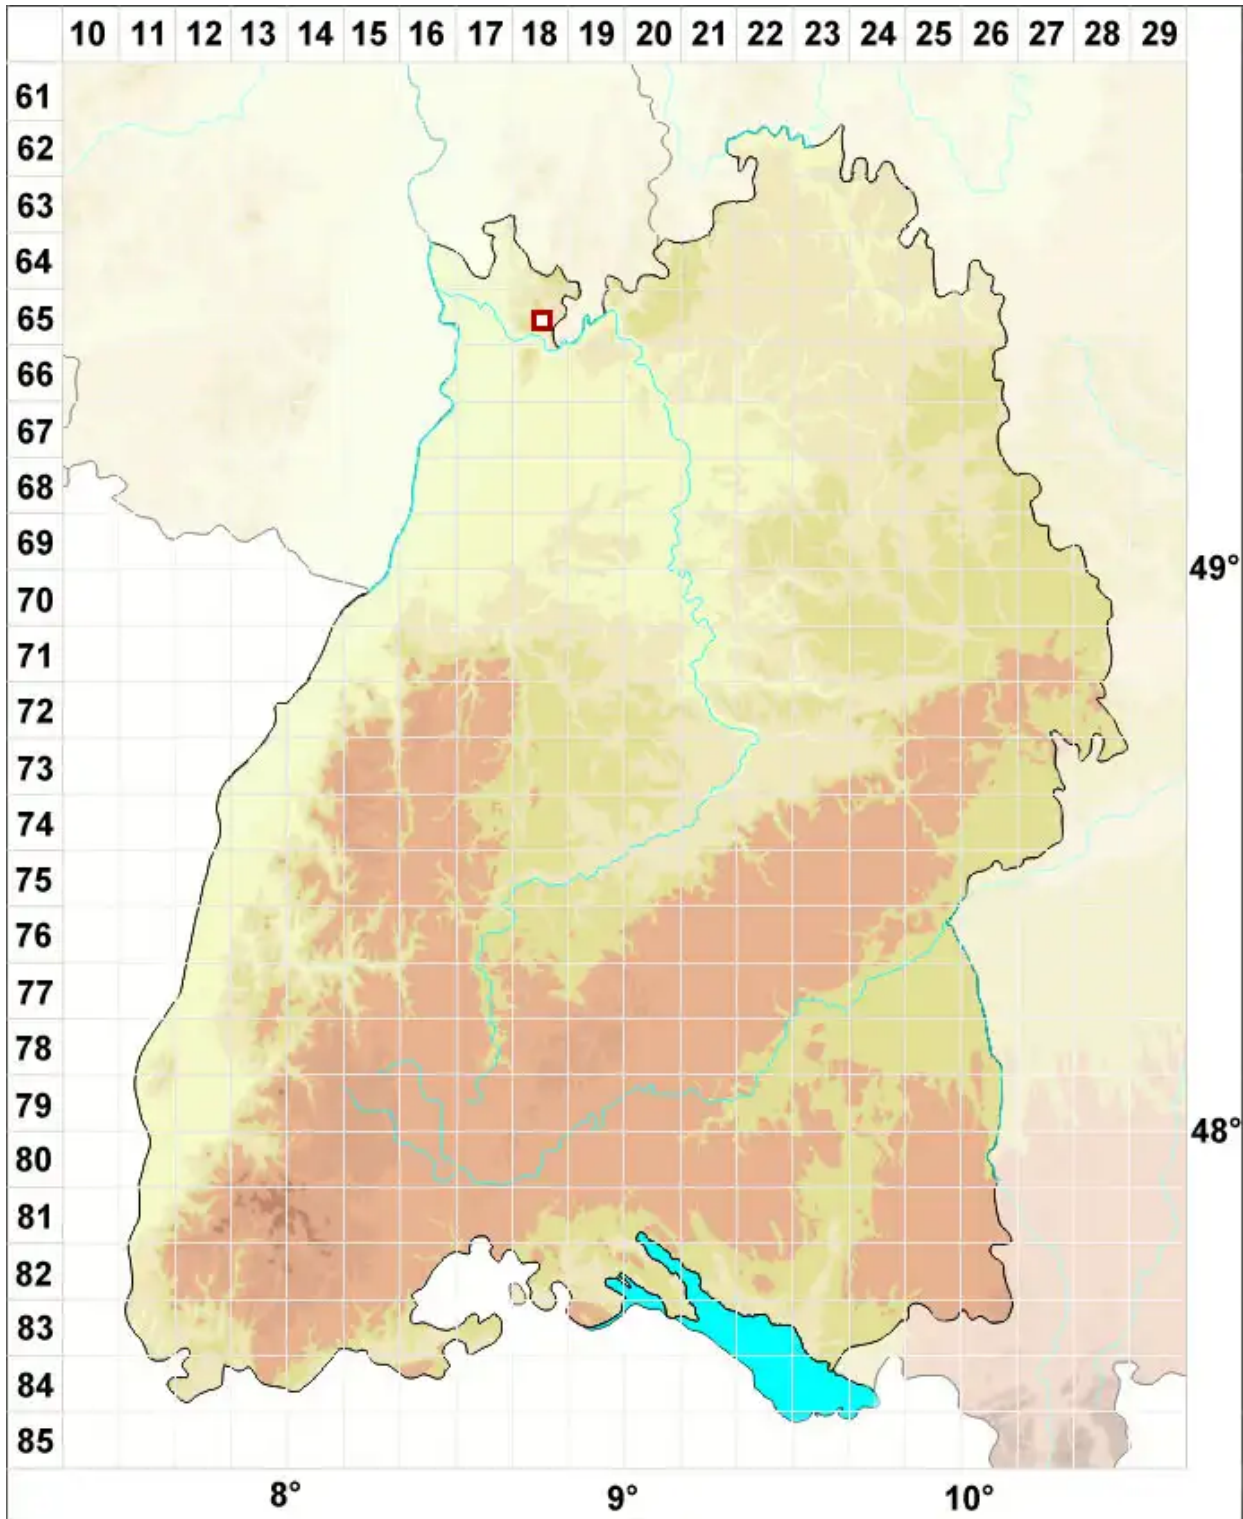

Micarea elachista (Körb.) Coppins & R. Sant.

Kleine Krümflechte

Legende:

- Symbole:**
- Ausgefülltes Symbol:
Zeitraum von 1980 bis heute (Aktuelle Angabe)
 - Leeres Symbol:
Zeitraum vor 1980 (Altangabe)
 - Quadrat: Herbarbeleg