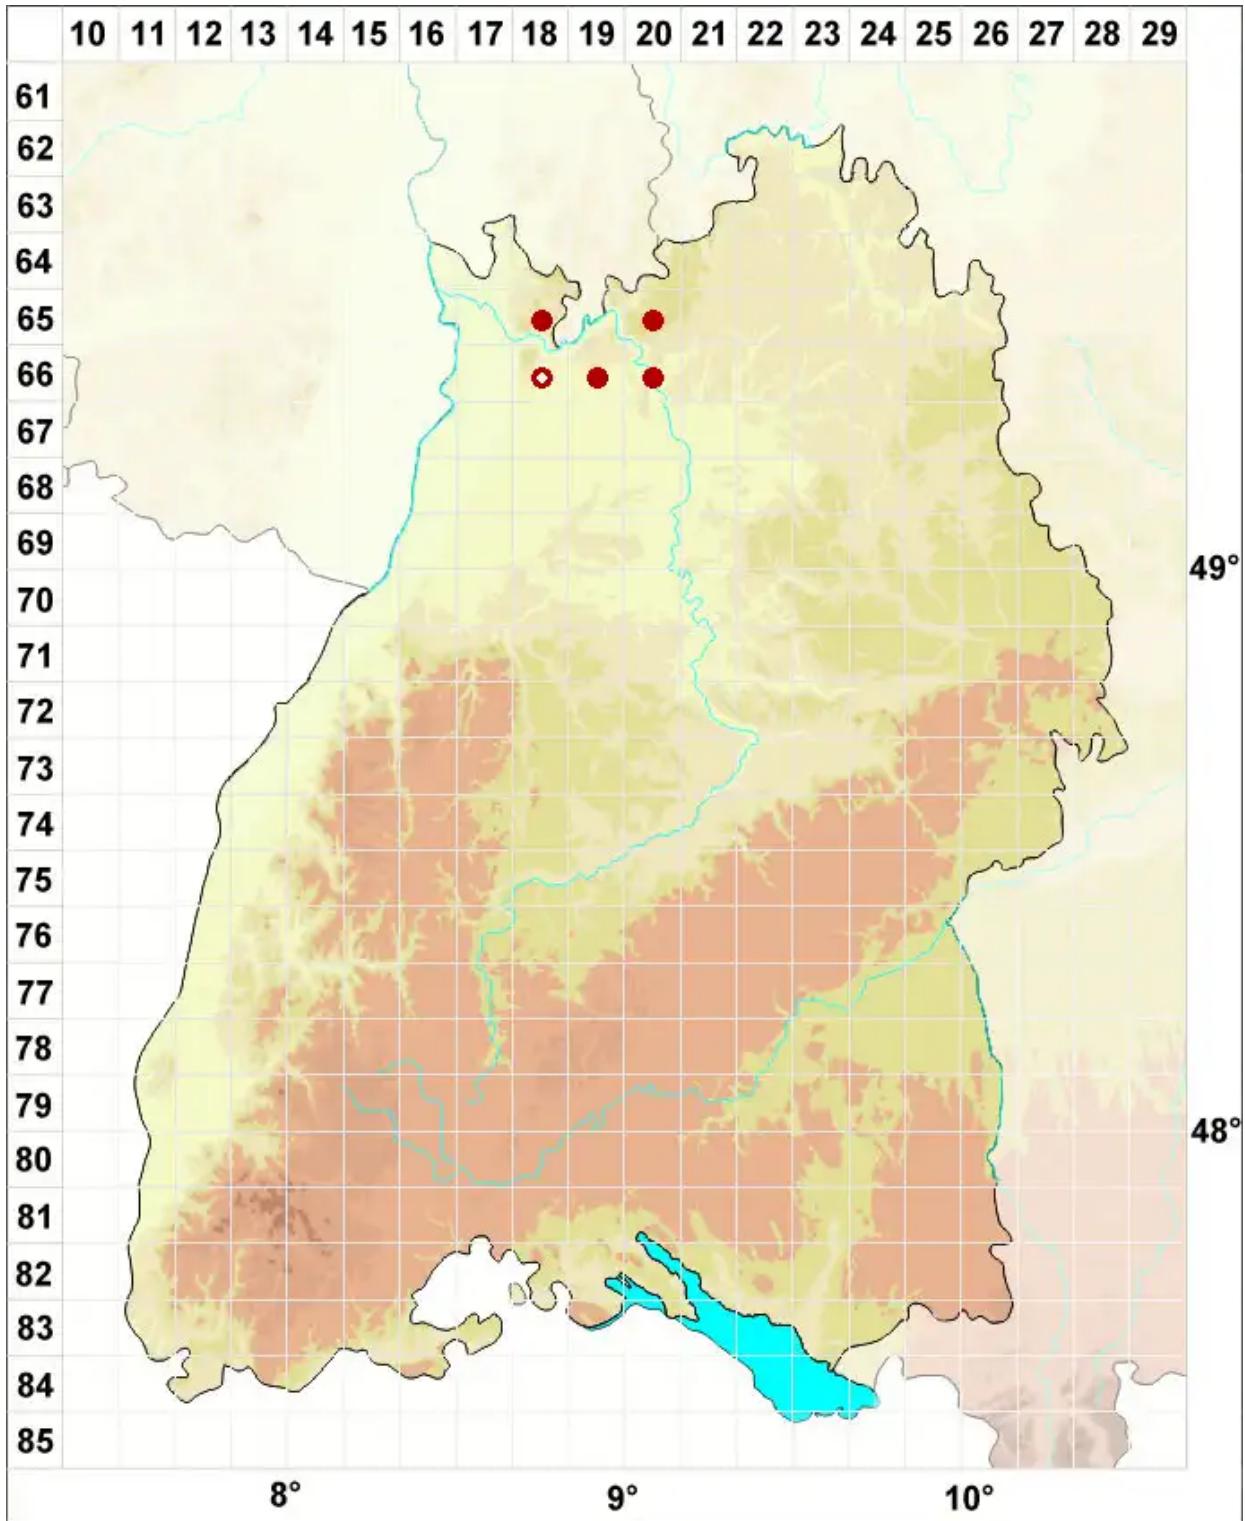

Micarea erratica (Körb.) Hertel, Rambold & Pietschm.

Legende:

- Symbole:**
- Ausgefülltes Symbol:
Zeitraum von 1980 bis heute (Aktuelle Angabe)
 - Leeres Symbol:
Zeitraum vor 1980 (Altangabe)
 - Quadrat: Herbarbeleg