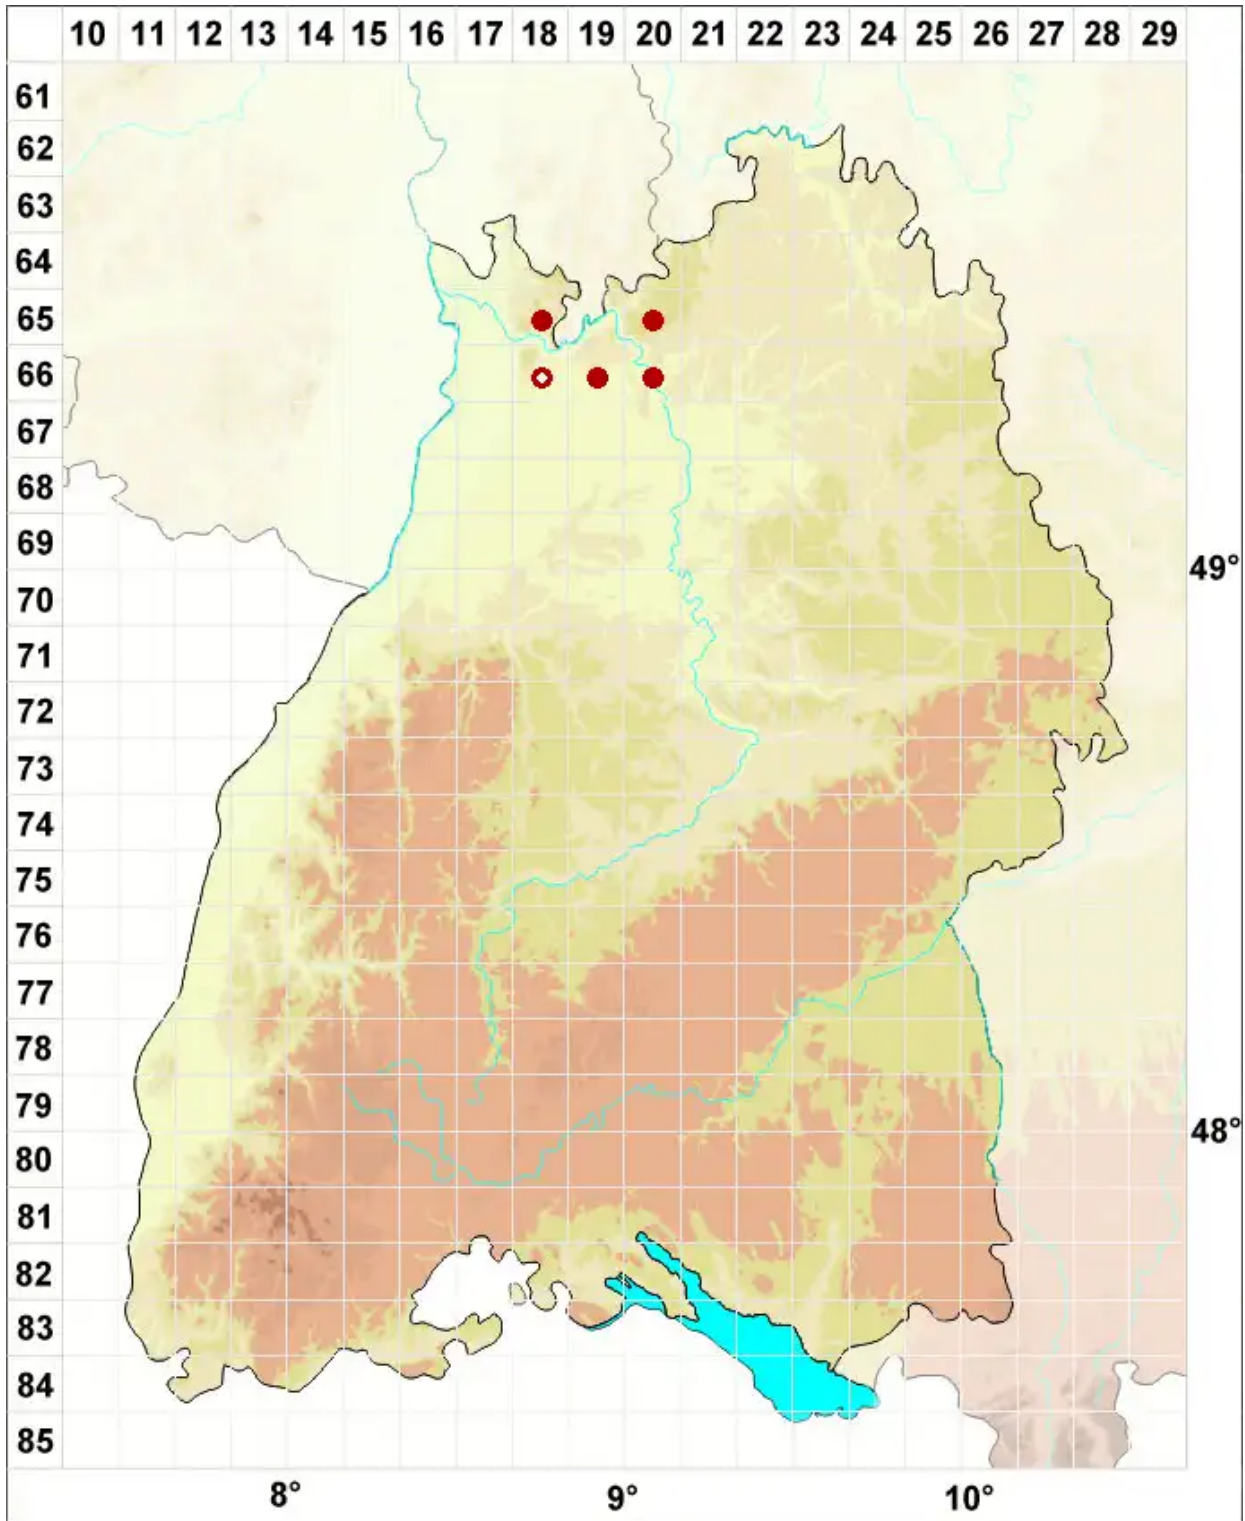

Micarea erratica (Körb.) Hertel, Rambold & Pietschm.

Legende:

Symbole:

Ausgefülltes Symbol:
Zeitraum von 1980 bis heute (Aktuelle Angabe)

Leeres Symbol:
Zeitraum vor 1980 (Altangabe)

Quadrat: Herbarbeleg