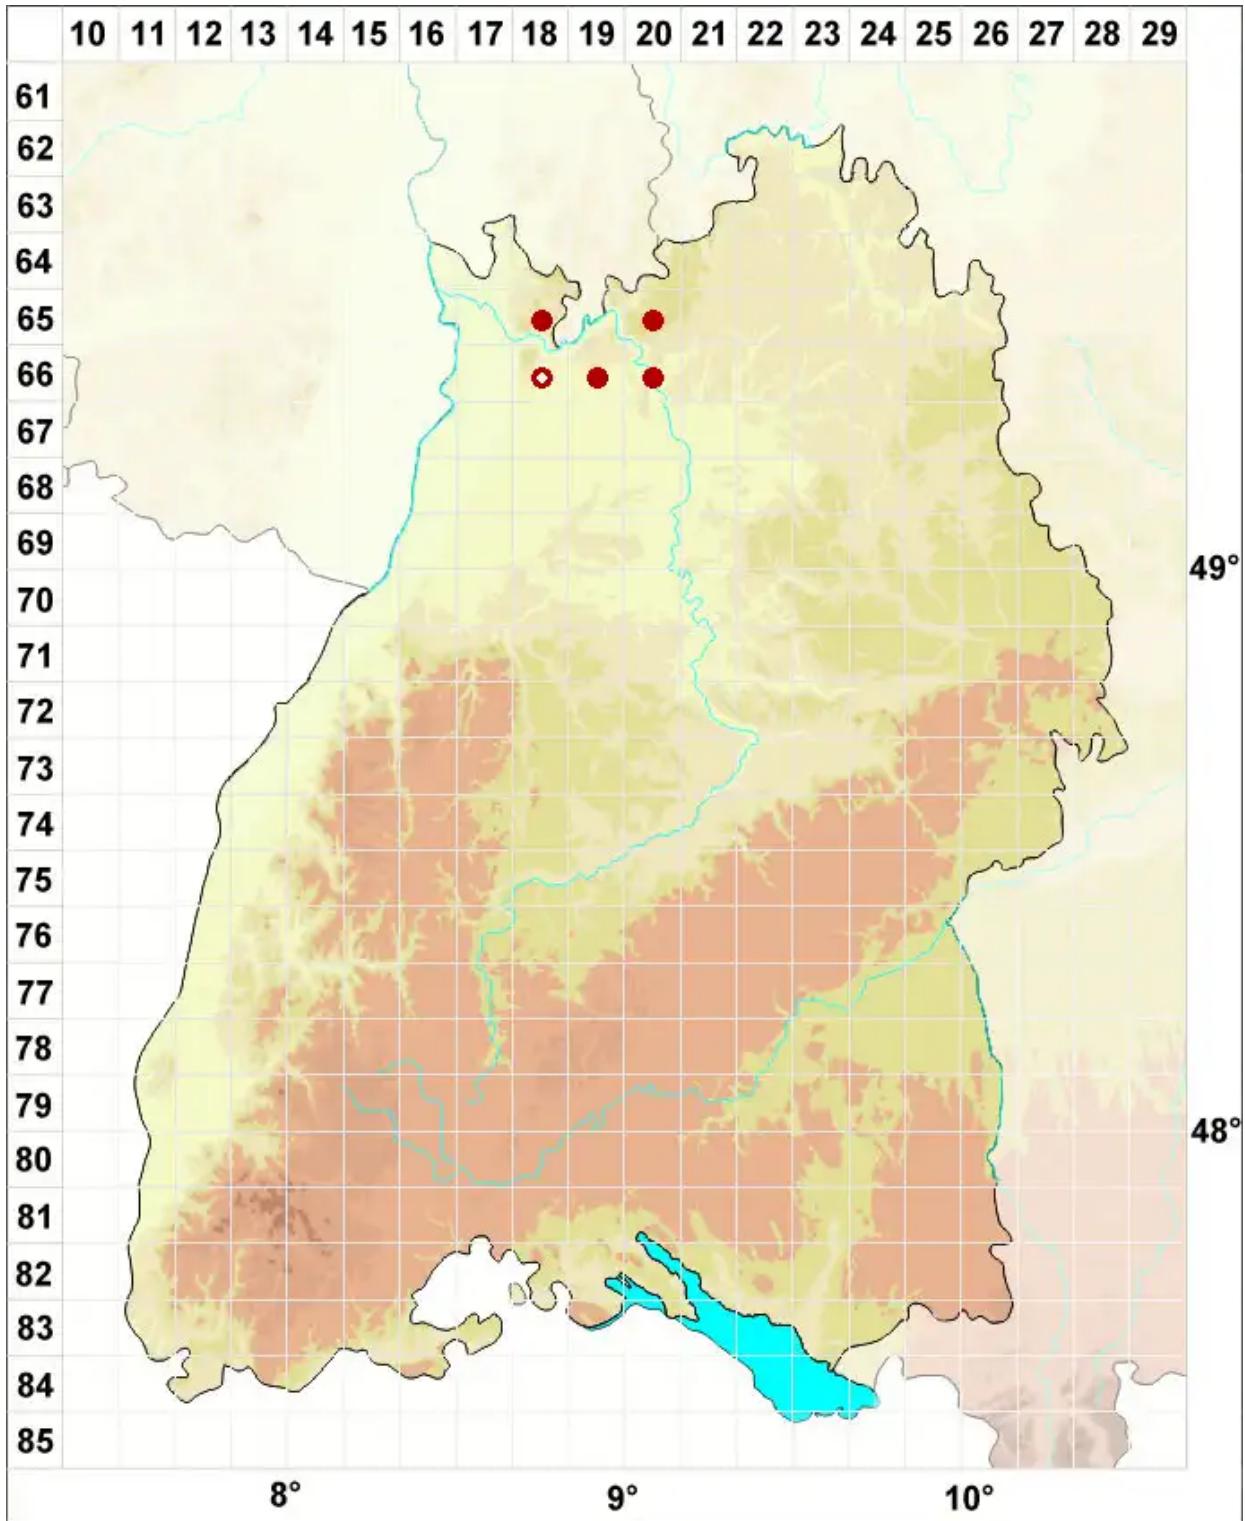

Micarea erratica (Körb.) Hertel, Rambold & Pietschm.

Legende:

Symbole:
Ausgefülltes Symbol:
Zeitraum von 1980 bis heute (Aktuelle Angabe)
Leeres Symbol:
Zeitraum vor 1980 (Altangabe)
Quadrat: Herbarbeleg