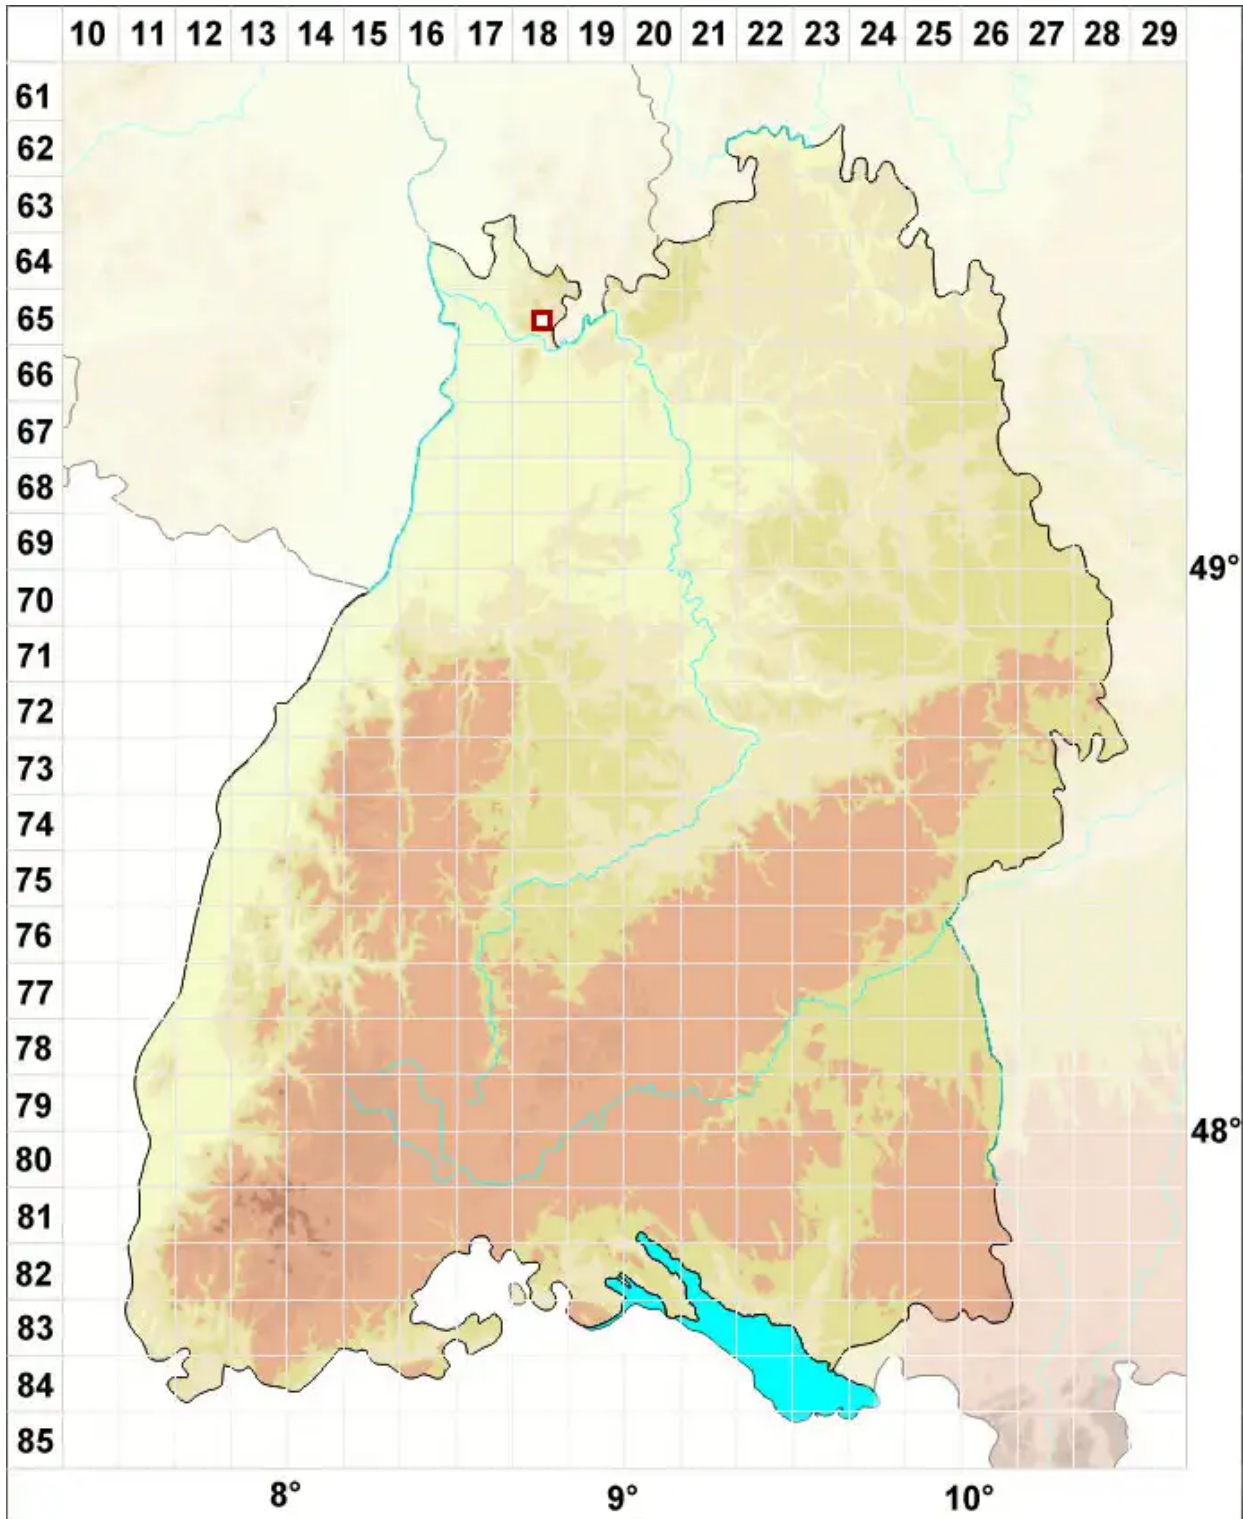

# Micarea elachista (Körb.) Coppins & R. Sant.

Kleine Krümflechte

Legende:

- Symbole:**
- Ausgefülltes Symbol:  
Zeitraum von 1980 bis heute (Aktuelle Angabe)
  - Leeres Symbol:  
Zeitraum vor 1980 (Altangabe)
  - Quadrat: Herbarbeleg