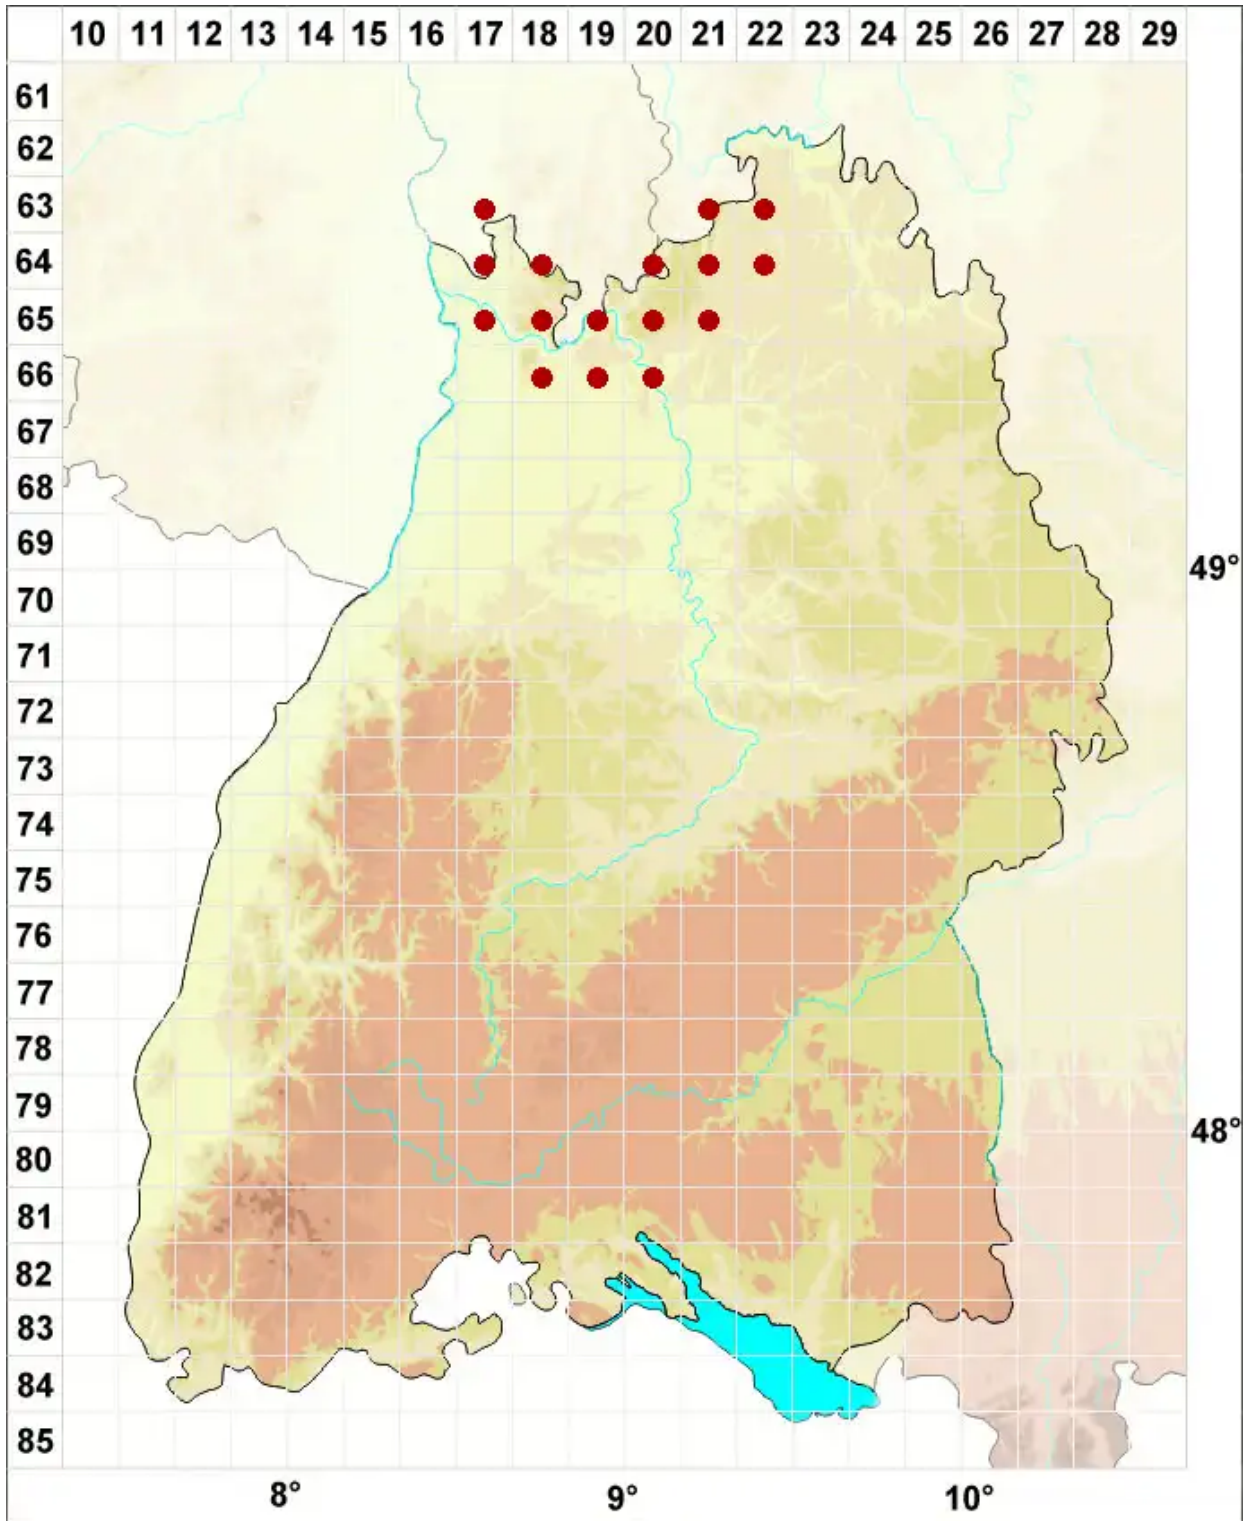

# Micarea denigrata (Fr.) Hedl.

Geschwärzte Krümflechte

Legende:

**Symbole:**  
Ausgefülltes Symbol:  
Zeitraum von 1980 bis heute (Aktuelle Angabe)  
Leeres Symbol:  
Zeitraum vor 1980 (Altangabe)  
Quadrat: Herbarbeleg