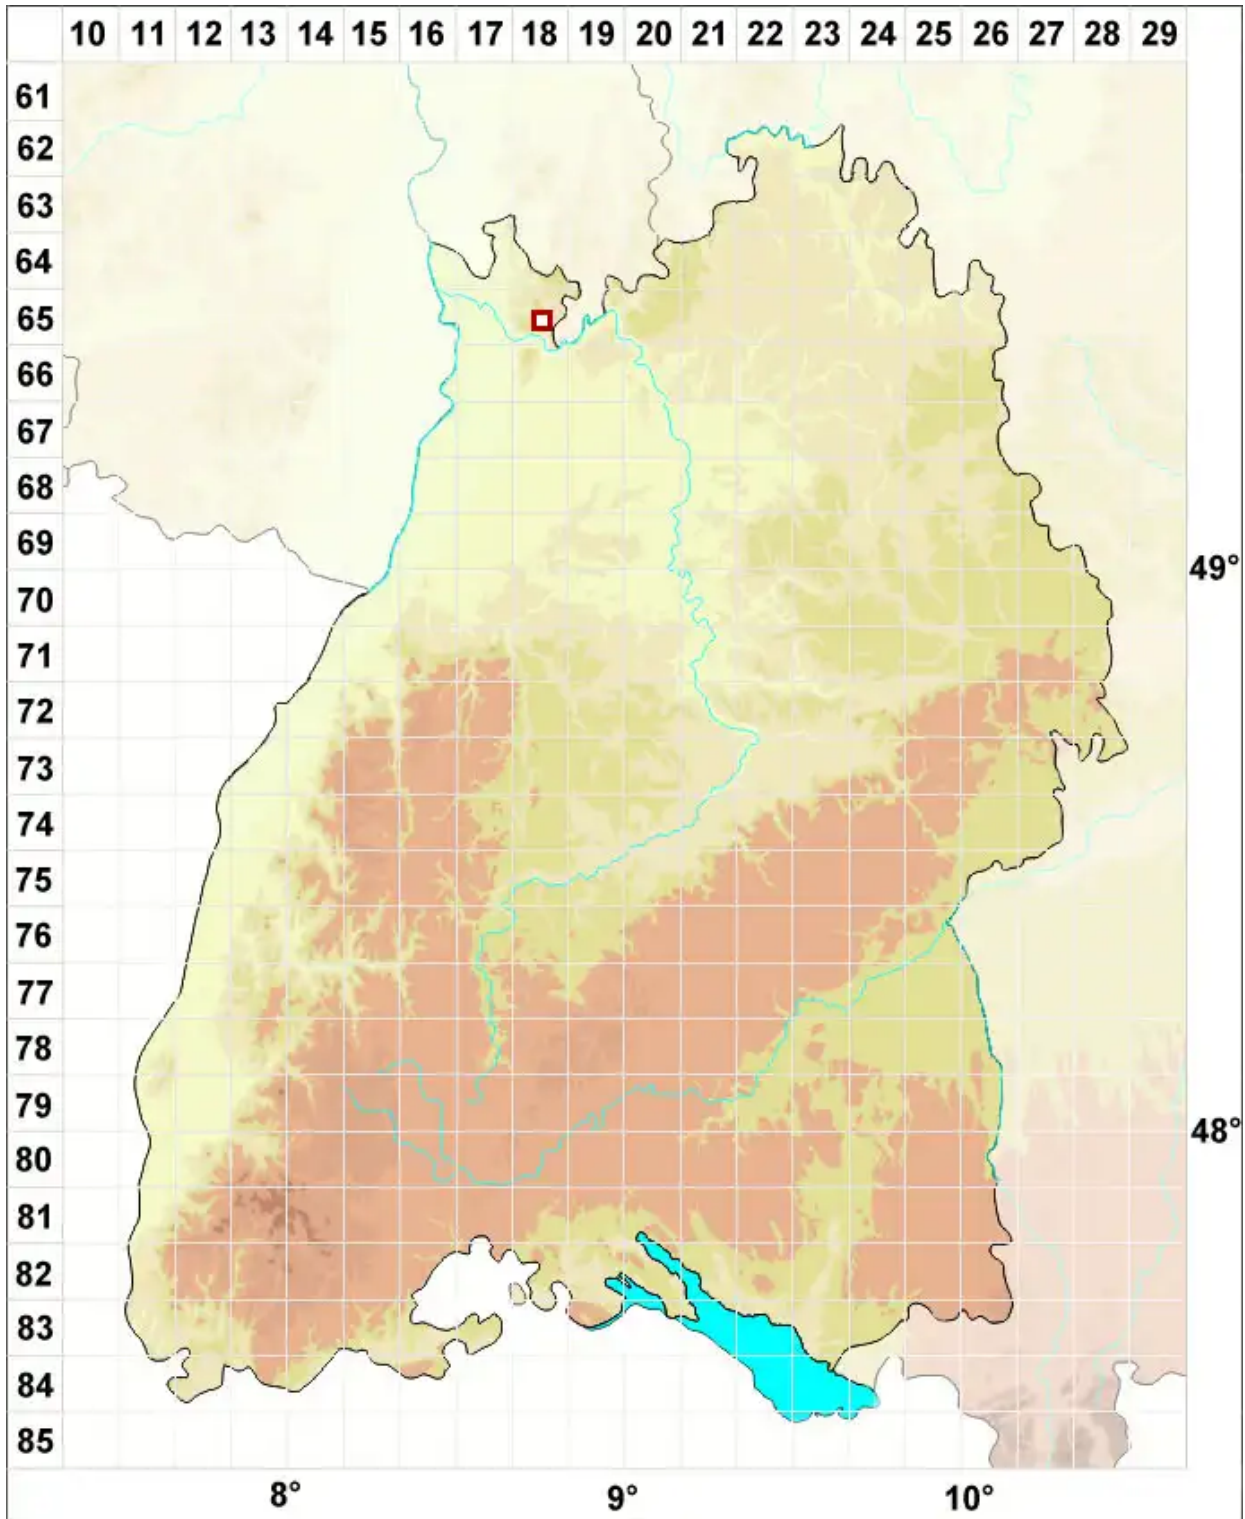

Psilolechia clavulifera (Nyl.) Coppins

Keulensporige Schwefelflechte

Legende:

- Symbole:**
- Ausgefülltes Symbol:
Zeitraum von 1980 bis heute (Aktuelle Angabe)
 - Leeres Symbol:
Zeitraum vor 1980 (Altangabe)
 - Quadrat: Herbarbeleg